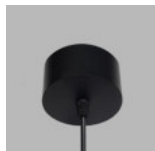

*ADJUSTABLE POWER

Black canopy
Schwarzer Baldachin
Rosone nero
Černá rozeta
Čierna podstava