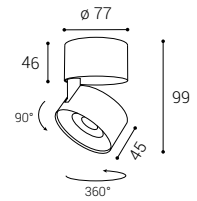

KLIP ON

	#	W	K	lm		€***
	11508213	11	2.700	770	-	80 €
	11508213DT	11	2.700	770	TRIAC	102 €
	11508213D	11	2.700	770	DALI/PUSH	118 €
	11508313	11	3.000	770	-	80 €
	11508313DT	11	3.000	770	TRIAC	102 €
	11508313D	11	3.000	770	DALI/PUSH	118 €