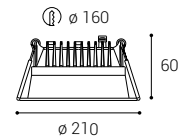

ZETA L

	#	W	K	lm		€***
	2250733	18-25*	3.000	1.800-2.500	-	112 €
	2250733DT	25	3.000	2.500	TRIAC	137 €
	2250733D	25	3.000	2.500	DALI/PUSH	154 €