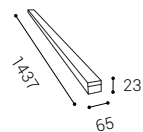

XENO

XENO LED 150 # W K lm €***

6350141D

25-75*

4.000

4.000-12.000

DALI

120 €

W

< 50 m²

XENO LED 150 # W K lm €***

6351441D

25-75*

4.000

4.000-12.000

DALI

120 €

W

< 50 m²

XENO LED 150 EM # W K lm €***

6350241DEM90

25-75*

4.000

4.000-12.000

DALI

220 €

W

< 50 m²

XENO LED 150 EM # W K lm €***

6350241DEM120

25-75*

4.000

4.000-12.000

DALI

220 €

W

< 50 m²

*ADJUSTABLE POWER