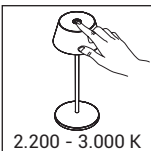

ROXY MINI

ROXY MINI	#	W	K	lm		€***

	A132551	2	2 CCT**	150	TOUCH DIM	75 €
		100°	< 1 m²			

ROXY MINI	#	W	K	lm		€***

	A132553	2	2 CCT**	150	TOUCH DIM	75 €
		100°	< 1 m²			

CHARGER TABLE	#	€***

	A139903	350 €

**TOUCH DIM/CCT

2.200 - 3.000 K

Touch dim/CCT
Stufenloses Dimmen/CCT
Touch dim/CCT
Plynulé stmívání/CCT
Plynulé stmívanie/CCT