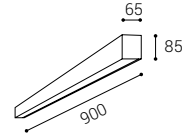

LINO II

LINO II 90 P

#	W	K	lm		€***
1314151	18-24*	3 CCT**	2.520-3.360	-	156 €
1314151D	24	3 CCT**	3.360	DALI/PUSH	216 €