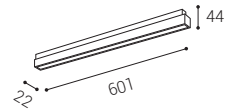

MAGLINE II 60

	#	W	K	lm		€***
	6481133D	24	3.000	1.944	DALI	69 €
	6481143D	24	4.000	1.944	DALI	69 €