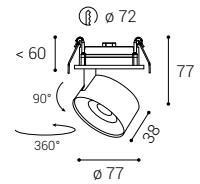

KLIP

KLIP	#	W	K	lm		€***
	21507211	11	2.700	770	-	65 €
	21507211DT	11	2.700	770	TRIAC	85 €
	21507211D	11	2.700	770	DALI/PUSH	101 €
	21507311	11	3.000	770	-	65 €
	21507311DT	11	3.000	770	TRIAC	85 €
	21507311D	11	3.000	770	DALI/PUSH	101 €