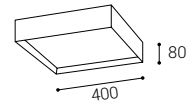

MILO

MILO 40

#	W	K	lm		€***
1272251	30	2 CCT**	2.010	-	138 €
1272251DT	30	2 CCT**	2.010	TRIAC	170 €
1272251D	30	2 CCT**	2.010	DALI/PUSH	185 €

W

MILO 40

#	W	K	lm		€***
1272253	30	2 CCT**	2.010	-	138 €
1272253DT	30	2 CCT**	2.010	TRIAC	170 €
1272253D	30	2 CCT**	2.010	DALI/PUSH	185 €

B

MILO 60

#	W	K	lm		€***
1272351DT	60	2 CCT**	4.000	TRIAC	269 €
1272351D	60	2 CCT**	4.000	DALI/PUSH	323 €

W

MILO 60

#	W	K	lm		€***
1272353DT	60	2 CCT**	4.000	TRIAC	269 €
1272353D	60	2 CCT**	4.000	DALI/PUSH	323 €

B

**2CCT SWITCH

*** Price without VAT
Preis ohne MwSt
Prezzo senza IVA
Cena bez DPH
Cena bez DPH