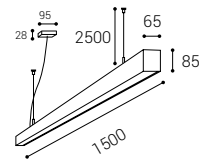

LINO II Z

LINO II 150 P-Z

#	W	K	lm		€***
3314351	37-49*	3 CCT**	5.180-6.860	-	266 €
3314351D	49	3 CCT**	6.860	DALI/PUSH	320 €

W

LINO II 150 P-Z

#	W	K	lm		€***
3314353	37-49*	3 CCT**	5.180-6.860	-	266 €
3314353D	49	3 CCT**	6.860	DALI/PUSH	320 €

B

LINO II 150 P/N-Z

#	W	K	lm		€***
3315051	37-49*	3 CCT**	5.180-6.860	-	306 €
3315051D	49	3 CCT**	6.860	DALI/PUSH	360 €

W

LINO II 150 P/N-Z

#	W	K	lm		€***
3315053	37-49*	3 CCT**	5.180-6.860	-	306 €
3315053D	49	3 CCT**	6.860	DALI/PUSH	360 €

B

*ADJUSTABLE POWER

**3CCT SWITCH

Ceiling p.158
Decke s.158
Soffitto p.158
Stropné str.158

*** Price without VAT
Preis ohne MwSt
Prezzo senza IVA
Cena bez DPH
Cena bez DPH