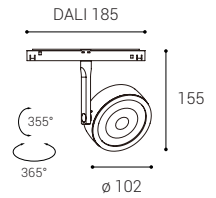

MAXO

	#	W	K	lm		€***
	6252933D	20	3.000	2.000	DALI	158 €

B

< 10 m²

48V