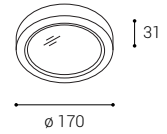

EASY-R ON

EASY-R ON M

	#	W	K	lm		€***
	2190531	12	3.000	1.080	-	17 €
	2190741	12	4.000	1.200	-	17 €

W

5 - 6 m²