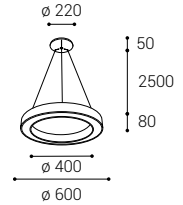

SATURN P-Z

SATURN 60 P-Z

	#	W	K	lm		€***
	3270751DT	50	2 CCT**	2.330	DALI/PUSH	332 €
	3270751D	50	2 CCT**	2.330	TRIAC	388 €