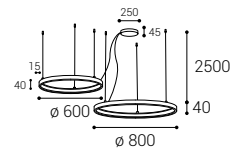

CIRO SET 2 P-Z

CIRO SET 2 P-Z

3275351DT
3275351D

W 100

K 2 CCT**

lm 7.000

TRIAC
DALI/PUSH

€*** 470 €
582 €

W

< 25 m²

CIRO SET 2 P-Z

3275353DT
3275353D

W 100

K 2 CCT**

lm 7.000

TRIAC
DALI/PUSH

€*** 470 €
582 €

B

< 25 m²

CIRO SET 2 P-Z

3275357DT
3275357D

W 100

K 2 CCT**

lm 7.000

TRIAC
DALI/PUSH

€*** 470 €
582 €

G

< 25 m²

**2CCT SWITCH

White canopy
Weißer Baldachin
Rosone bianco
Bílá rozeta
Biela podstava

Black canopy
Schwarzer Baldachin
Rosone nero
Černá rozeta
Čierna podstava

Gold canopy
Goldener Baldachin
Rosone oro
Zlatá rozeta
Zlatá podstava

*** Price without VAT
Preis ohne MwSt
Prezzo senza IVA
Cena bez DPH
Cena bez DPH