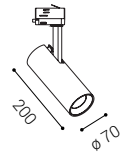

MATRIX 2

MATRIX 2	#	W	K	lm		€***
	6090431	20	3.000	1.850	-	98 €
	6090441	20	4.000	2.000	-	98 €

W

2 - 4 m

MATRIX 2	#	W	K	lm		€***
	6090433	20	3.000	1.850	-	98 €
	6090443	20	4.000	2.000	-	98 €

B

2 - 4 m