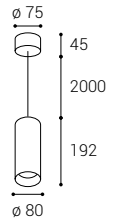

LUKY Z

LUKY Z	#	W	K	lm		€***
	3251431	10-20*	3.000	960-1.900	-	115 €
	3251431DT	15	3.000	1.330	TRIAC	140 €
	3251431D	20	3.000	1.900	DALI/PUSH	165 €
	3251441	10-20*	4.000	960-1.900	-	115 €
	3251441DT	15	4.000	1.330	TRIAC	140 €
	3251441D	20	4.000	1.900	DALI/PUSH	165 €

LUKY Z	#	W	K	lm		€***
	3251433	10-20*	3.000	960-1.900	-	115 €
	3251433DT	15	3.000	1.330	TRIAC	140 €
	3251433D	20	3.000	1.900	DALI/PUSH	165 €
	3251443	10-20*	4.000	960-1.900	-	115 €
	3251443DT	15	4.000	1.330	TRIAC	140 €
	3251443D	20	4.000	1.900	DALI/PUSH	165 €