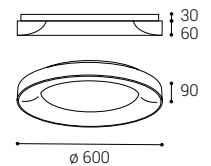

BELLA 60

#	W	K	lm		€***
1270251DT	50	2 CCT**	3.450	TRIAC	252 €
1270251D	50	2 CCT**	3.450	DALI/PUSH	302 €