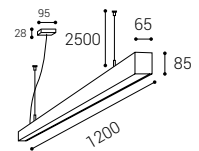

LINO II 120 P/N-Z

	#	W	K	lm		€***
	3314953	21-32*	3 CCT**	2.940-4.480	-	261 €
	3314953D	32	3 CCT**	4.480	DALI/PUSH	308 €