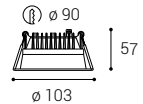

ZETA XS

#	W	K	lm		€***
2250433	8-10*	3.000	800-1.000	-	40 €
2250433DT	10	3.000	1.000	TRIAC	58 €
2250433D	10	3.000	1.000	DALI/PUSH	76 €