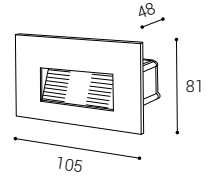

WALK II QG

WALK II QG # W K lm €***

2390751

5

3 CCT**

300

-

37 €

W

1 - 2 m

IP 66

CRI 80+

WALK II QG # W K lm €***

2390753

5

3 CCT**

300

-

37 €

B

1 - 2 m

IP 66

CRI 80+

**3CCT SWITCH

WALL BOX

Included
Inklusive
Incluso
V balení
V balení

*** Price without VAT
Preis ohne MwSt
Prezzo senza IVA
Cena bez DPH
Cena bez DPH