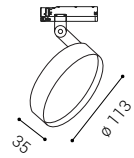

*** Price without VAT
Preis ohne MwSt
Prezzo senza IVA
Cena bez DPH
Cena bez DPH