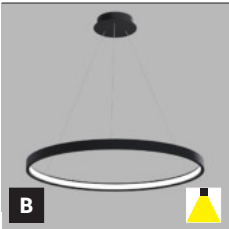

CIRO 80 P-Z # W K lm €***

3275253DT
3275253D

60

2 CCT**

4.200

TRIAC
DALI/PUSH

270 €
320 €

B

< 20 m²