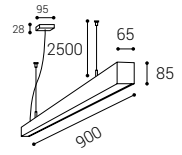

LINO II 90 P-Z

	#	W	K	lm		€***
	3314153	18-24*	3 CCT**	2.520-3.360	-	196 €
	3314153D	24	3 CCT**	3.360	DALI/PUSH	256 €