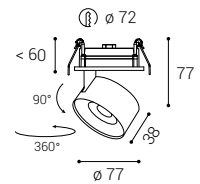

KLIP	#	W	K	lm		€***
	21507251	11	2.700	770	-	72 €
	21507251DT	11	2.700	770	TRIAC	92 €
	21507251D	11	2.700	770	DALI/PUSH	108 €
	21507351	11	3.000	770	-	72 €
	21507351DT	11	3.000	770	TRIAC	92 €
	21507351D	11	3.000	770	DALI/PUSH	108 €