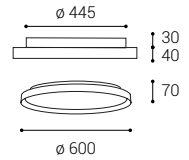

MOON 60

#	W	K	lm		€***
1274953DT	50+10	2 CCT**	4.200	TRIAC	310 €
1274953D	50+10	2 CCT**	4.200	DALI/PUSH	400 €