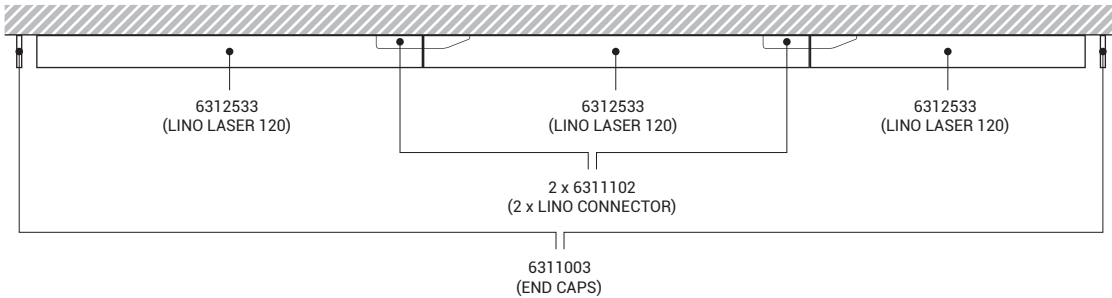

CORNER # Color €***

6313003	■	104 €
---------	---	-------

*ADJUSTABLE POWER

Adjustable Power
Einstellbare Leistung
Potenza regolabile
Nastavitelný výkon
Nastavitelný výkon

LINO LASER SYSTEM

Ceiling version | Deckenversion | Stropní verze | Stropná verze