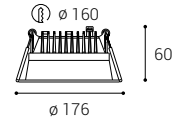

ZETA

ZETA M

	#	W	K	lm		€***
	2250631	18-25*	3.000	1.800-2.500	-	78 €
	2250631DT	25	3.000	2.500	TRIAC	103 €
	2250631D	25	3.000	2.500	DALI/PUSH	112 €
	2250641	18-25*	4.000	1.800-2.500	-	78 €
	2250641DT	25	4.000	2.500	TRIAC	103 €
	2250641D	25	4.000	2.500	DALI/PUSH	112 €