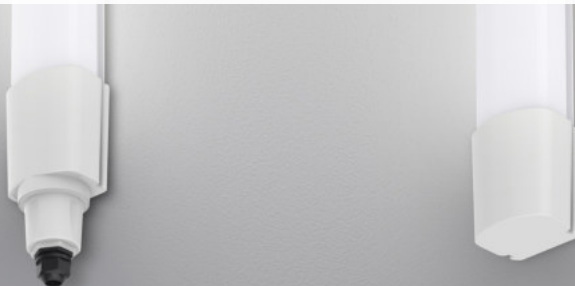

*** Price without VAT
Preis ohne MwSt
Prezzo senza IVA
Cena bez DPH
Cena bez DPH

- EN** Dustproof luminaire with protection class IP66 and with SMD LED. Available in white color.
Application: general lighting in public and commercial areas, including dusty and damp areas (garages, parking lots, warehouses, industrial sites).
- DE** Staubdichte Leuchte mit Schutzart IP66 und mit SMD-LED. Erhältlich in weißer Farbe.
Anwendung: Allgemeinbeleuchtung in öffentlichen und gewerblichen Bereichen, einschließlich staubiger und feuchter Bereiche (Garagen, Parkplätze, Lagerhallen, Industriegelände).
- IT** Apparecchio antipolvere con classe di protezione IP66 e con LED SMD. Disponibile in colore bianco.
Applicazione: illuminazione generale di aree pubbliche e commerciali, comprese le aree polverose e umide (garage, parcheggi, magazzini, siti industriali).
- CZ** Prachotěsné svítidlo se stupněm krytí IP66, světelný zdroj - LED SMD. K dispozici v bílé barvě.
Použití: všeobecné osvětlení ve veřejných a komerčních prostorách, včetně prašných a vlhkých prostor (garáže, parkoviště, sklady, průmyslové objekty).
- SK** Prachotesné svietidlo so stupňom krytia IP66, svetelný zdroj - LED SMD. K dispozícii v bielej farbe.
Použitie: všeobecné osvetlenie vo verejných a komerčných priestoroch, vrátane prašných a vlhkých priestorov (garáže, parkoviská, sklady, priemyselné objekty).