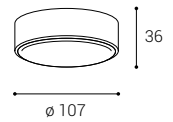

Bottom detail
Unteres detail
Dettaglio del fondo
Spodní detail
Spodný detail