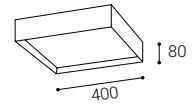

MILO

MILO 40

#	W	K	lm		€***
1272251	30	2 CCT**	2.010	-	138 €
1272251DT	30	2 CCT**	2.010	TRIAC	170 €
1272251D	30	2 CCT**	2.010	DALI/PUSH	185 €

W

MILO 40

#	W	K	lm		€***
1272253	30	2 CCT**	2.010	-	138 €
1272253DT	30	2 CCT**	2.010	TRIAC	170 €
1272253D	30	2 CCT**	2.010	DALI/PUSH	185 €

B