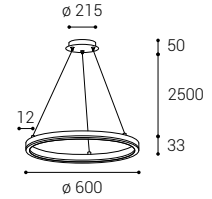

CIRCLE P-Z

CIRCLE 60 P-Z

	#	W	K	lm		€***
	3270951DT	42	2 CCT**	3.740	TRIAC	233 €
	3270951D	42	2 CCT**	3.740	DALI/PUSH	276 €

W