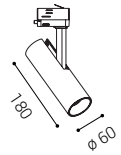

MATRIX 1

MATRIX 1 # W K lm €***

	6090331DT	10	3.000	1.000	TRIAC	80 €

MATRIX 1 # W K lm €***

	6090333DT	10	3.000	1.000	TRIAC	80 €