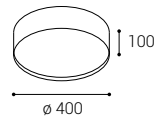

ROMO

ROMO 40

	#	W	K	lm		€***
	1272458	30	2 CCT**	2.040	-	148 €
	1272458DT	30	2 CCT**	2.040	TRIAC	177 €
	1272458D	30	2 CCT**	2.040	DALI/PUSH	190 €

CF 160° < 15 m²