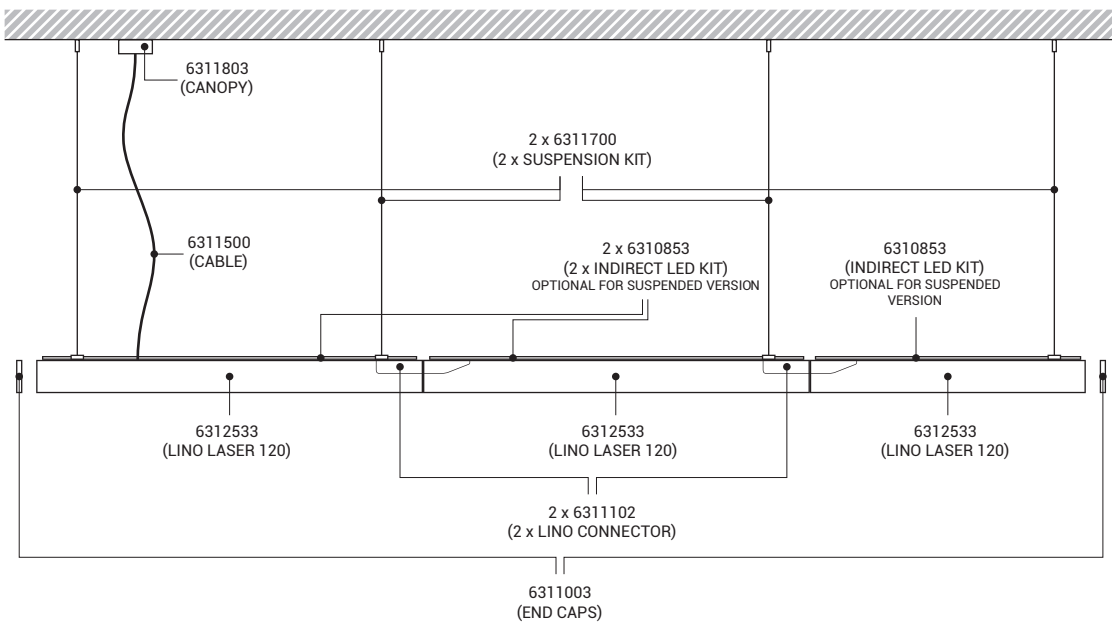

Suspended version | Hängende Version | Závěsná verze | Závěsná verzia

*** Price without VAT
Preis ohne MwSt
Prezzo senza IVA
Cena bez DPH
Cena bez DPH

XENO

- EN** System of linear, modular luminaires that can be connected to form endless lines. Available with 2 different optics and in a dimmable version. Couplings, hinges, power supply and other components are available. Made of metal. Available in white color.
Application: stores, showrooms, business premises, warehouses, production lines.
- DE** System linearer, modularer Leuchten, die zu endlosen Linien verbunden werden können. Erhältlich mit 2 verschiedenen Optiken und in einer dimmbaren Version. Kupplungen, Scharniere, Netzteil und andere Komponenten sind erhältlich. Hergestellt aus Metall.. Erhältlich in weißer Farbe.
Anwendung: Geschäfte, Ausstellungsräume, Geschäftsräume, Lager, Produktionslinien.
- IT** Sistema di apparecchi lineari e modulari che possono essere collegati per formare linee infinite. Disponibile con 2 diverse ottiche e in versione dimmerabile. Sono disponibili giunti, cerniere, alimentatori e altri componenti. Realizzato in metallo. Disponibile in colore bianco.
Applicazione: negozi, showroom, locali commerciali, magazzini, linee di produzione.
- CZ** Systém lineárních, modulárních svítidel spojitelný do sestav. K dispozici se 2 různými optiky a ve stmívatelné verzi. K dispozici jsou spojky, závěsy, napájení a další komponenty. Vyrobeno z kovu. K dispozici v bílé barvě.
Použití: prodejny, výstavní místnosti, obchodní prostory, sklady, výrobní linky.
- SK** Systém lineárnych, modulárnych svietidiel spájateľný do zostáv. K dispozícii s 2 rôznymi optikami a v stmievateľnej verzii. K dispozícii sú spojky, závesy, napájanie a ďalšie komponenty. Vyrobené z kovu. K dispozícii v bielej farbe.
Použitie: predajne, výstavné miestnosti, obchodné priestory, sklady, výrobné linky.