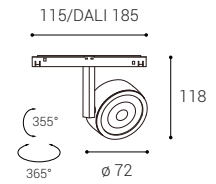

MAXO

MAXO MINI

	#	W	K	lm		€***
	6490233	8	3.000	480	-	39 €
	6490233D	8	3.000	480	DALI	62 €
	6490243	8	4.000	480	-	39 €
	6490243D	8	4.000	480	DALI	62 €

B

< 2 m²

48V