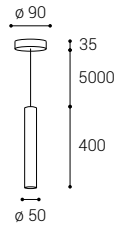

MIKY Z | MIKY SLIM Z

MIKY 40 Z

	#	W	K	lm		€***
	3091833	10	3.000	800	-	79 €
	3091833DT	10	3.000	800	TRIAC	101 €
	3091833D	10	3.000	800	DALI/PUSH	117 €