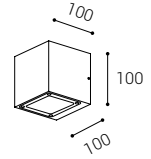

TOMY

TOMY 1	#	W	K	lm		€***

5132234

W 4,5

K 3.000

lm 450

-

75 €

A

35°

1 - 3 m

IP 65

CRI 80+

TOMY 2	#	W	K	lm		€***

5132334

W 9

K 3.000

lm 2x450

-

85 €

A

35°

1 - 3 m

IP 65

CRI 80+

*** Price without VAT
Preis ohne MwSt
Prezzo senza IVA
Cena bez DPH
Cena bez DPH