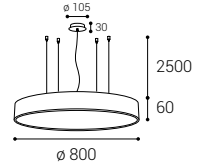

MONO SLIM P-Z

MONO SLIM 80 P-Z # W K lm €***

3274451	80	2 CCT**	5.600	-	275 €
3274451DT	80	2 CCT**	5.600	TRIAC	333 €
3274451D	80	2 CCT**	5.600	DALI/PUSH	403 €

W

< 30 m²

MONO SLIM 80 P-Z # W K lm €***

3274453	80	2 CCT**	5.600	-	275 €
3274453DT	80	2 CCT**	5.600	TRIAC	333 €
3274453D	80	2 CCT**	5.600	DALI/PUSH	403 €

B

< 30 m²

PRISMATIC DIFFUSER

€***

0380300

42 €

**2CCT SWITCH

*** Price without VAT
Preis ohne MwSt
Prezzo senza IVA
Cena bez DPH
Cena bez DPH