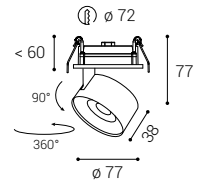

KLIP	#	W	K	lm		€***
	21507255	11	2.700	770	-	76 €
	21507255DT	11	2.700	770	TRIAC	96 €
	21507255D	11	2.700	770	DALI/PUSH	112 €
	21507355	11	3.000	770	-	76 €
	21507355DT	11	3.000	770	TRIAC	96 €
	21507355D	11	3.000	770	DALI/PUSH	112 €