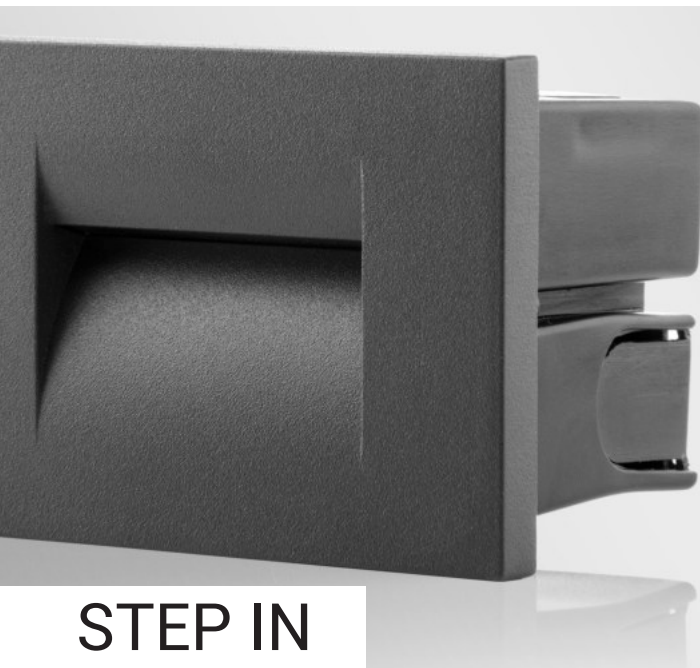

**B**

*** Price without VAT
Preis ohne MwSt
Prezzo senza IVA
Cena bez DPH
Cena bez DPH

- EN** Outdoor square or rectangle recessed wall mounted light fitting equipped with SMD LED. Housing made of aluminium. Available in anthracite color.
Application: general lighting of walking areas (entrance, terrace, stairs).
- DE** Quadratische oder rechteckige Wandinbauleuchte für den Außenbereich mit SMD-LED. Gehäuse aus Aluminium. Erhältlich in Anthrazit.
Anwendung: Allgemeinbeleuchtung von Gehflächen (Eingang, Terrasse, Treppe).
- IT** Incasso a parete per esterni di forma quadrata o rettangolare, equipaggiato con SMD LED. Corpo in alluminio. Disponibile nel colore antracite.
Applicazione: illuminazione generale delle zone di calpestio (ingresso, terrazzo, scale).
- CZ** Venkovní nástěnné zapuštěné čtvercové nebo obdélníkové svítidlo. Světelný zdroj – SMD LED. Svítidlo je vyrobeno z hliníku. K dispozici v antracitové barvě.
Použití: všeobecné osvětlení chodníků (vchod, terasa, schodiště).
- SK** Vonkajšie nástenné zapustené štvorcové alebo obdĺžnikové svietidlo. Svetelný zdroj – SMD LED. Svietidlo je vyrobené z hliníka. K dispozícii v antracitovej farbe.
Použitie: všeobecné osvetlenie chodníkov (vchod, terasa, schodisko).