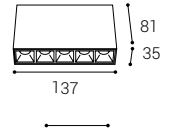

LINEAR ON

LINEAR ON 5

	#	W	K	lm		€***
	1251131	10	3.000	1.050	-	68 €
	1251131D	10	3.000	1.050	DALI/PUSH	132 €