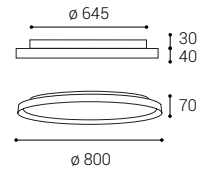

MOON

MOON 80

	#	W	K	lm		€***
	1275051DT	76+12	2 CCT**	6.160	TRIAC	430 €
	1275051D	76+12	2 CCT**	6.160	DALI/PUSH	523 €