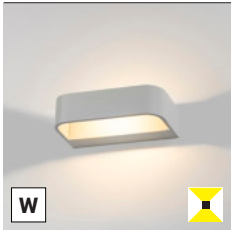

WALL

WALL R # W K lm €***

4100231

W 6

K 3.000

lm 400

-

€*** 45 €

W

160°

2 - 4 m