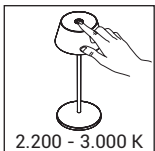

**TOUCH DIM/CCT

2.200 - 3.000 K

Touch dim/CCT
Stufenloses Dimmen/CCT
Touch dim/CCT
Plynulé stmivání/CCT
Plynulé stmivanie/CCT