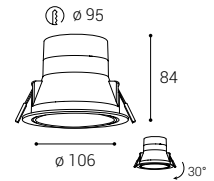

ZERO II TILT

ZERO II TILT # W K lm €***

2236851DT

8

3 CCT**

880

TRIAC

25 €

W

ZERO II TILT # W K lm €***

2236853DT

8

3 CCT**

880

TRIAC

25 €

B

**3CCT SWITCH

*** Price without VAT
Preis ohne MwSt
Prezzo senza IVA
Cena bez DPH
Cena bez DPH