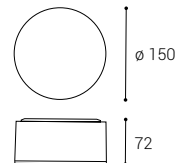

BUTTON II

BUTTON II

#	W	K	lm		€***
1010151	6-12*	2 CCT**	600-1.200	-	75 €
1010151DT	12	2 CCT**	1.200	TRIAC	100 €
1010151D	12	2 CCT**	1.200	DALI/PUSH	123 €

W

3 - 6 m²

BUTTON II

#	W	K	lm		€***
1010153	6-12*	2 CCT**	600-1.200	-	75 €
1010153DT	12	2 CCT**	1.200	TRIAC	100 €
1010153D	12	2 CCT**	1.200	DALI/PUSH	123 €

B

3 - 6 m²

*ADJUSTABLE POWER

**2CCT SWITCH

*** Price without VAT
Preis ohne MwSt
Prezzo senza IVA
Cena bez DPH
Cena bez DPH