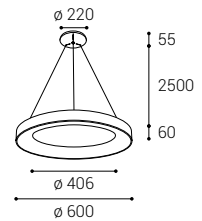

BELLA 60 P-Z

	#	W	K	lm		€***
	3270451DT	50	2 CCT**	3.450	TRIAC	293 €
	3270451D	50	2 CCT**	3.450	DALI/PUSH	349 €