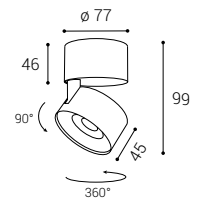

KLIP ON

	#	W	K	lm		€***
	11508215	11	2.700	770	-	88 €
	11508215DT	11	2.700	770	TRIAC	110 €
	11508215D	11	2.700	770	DALI/PUSH	126 €
	11508315	11	3.000	770	-	88 €
	11508315DT	11	3.000	770	TRIAC	110 €
	11508315D	11	3.000	770	DALI/PUSH	126 €