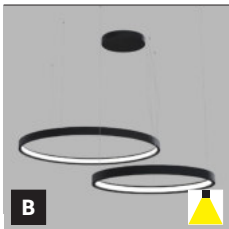

CIRO SET 2 P-Z

3275353DT
3275353D

W 100

K 2 CCT**

lm 7.000

TRIAC
DALI/PUSH

€*** 470 €
582 €

B

< 25 m²