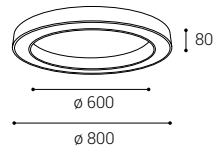

SATURN 80

	#	W	K	lm		€***
	1270653	80	2 CCT**	6.600	-	398 €
	1270653DT	80	2 CCT**	6.600	TRIAC	426 €
	1270653D	80	2 CCT**	6.600	DALI/PUSH	483 €