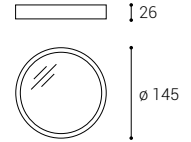

SLIM ON

SLIM-R ON, S	#	W	K	lm		€***

	1183131	10	3.000	800	-	37 €
			< 4 m²