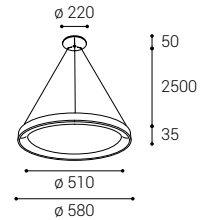

BELLA SLIM 58 P-Z

	#	W	K	lm		€***
	3273258	48	2 CCT**	3.360	-	225 €
	3273258DT	48	2 CCT**	3.360	TRIAC	261 €
	3273258D	48	2 CCT**	3.360	DALI/PUSH	281 €