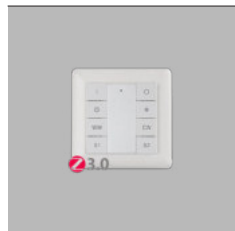

SR-ZG9001K8-CCT

tune white option

Wall dimmer **1-channel**. Tunable white remote control that allows tunable control of white and dimming. Works with **Zigbee LED2** lights. It is possible to save 2 light scenes. Compatible with existing frames from **Beker, Gira, Jung, Merten**, the Zigbee remote is easy to be mounted on the wall. Only one remote control can be paired with one luminaire. Range indoor **30m**.

Wanddimmer **1-Kanal**. Tunable White-Fernbedienung, die eine einstellbare Steuerung von Weiß und Dimmung ermöglicht. Funktioniert mit **Zigbee LED2**-Leuchten. Es ist möglich, 2 Lichtszenen zu speichern. Die Zigbee-Fernbedienung ist mit vorhandenen Rahmen von **Beker, Gira, Jung, Merten** kompatibel und lässt sich einfach an der Wand montieren. Es kann nur eine Fernbedienung mit einer Leuchte gekoppelt werden. Reichweite im Innenbereich **30m**.

Dimmer da parete a **1 canale**. Telecomando bianco sintonizzabile che consente il controllo sintonizzabile del bianco e dell'attenuazione. Funziona con le luci **Zigbee LED2**. È possibile salvare 2 scenari luminosi. Compatibile con i telai esistenti di **Beker, Gira, Jung, Merten**, il telecomando Zigbee è facile da montare a parete. È possibile associare un solo telecomando a un apparecchio di illuminazione. Portata interna **30 m**.

Nástěnný stmívač **1-kanalový**. Laditelné bílé diaľkové ovládání, které umožňuje změnu teploty barev a stmívání. Funguje tak světly **Zigbee LED2**. Je možné použít 2 světelné scény. Dálkové ovládání Zigbee je kompatibilné s existujícími rámmi od **Beker, Gira, Jung, Merten** a snadno se namontuje na stenu. S jedným svietidlom je možné spárovať iba jeden diaľkový ovladač. Dosah vnitřní **30m**.

Nástěnný stmievateľ **1-kanalový**. Tunable white diaľkové ovládanie, ktoré umožňuje zmenu teploty farby a stmievania. Funguje so svetlami **Zigbee LED2**. Je možné uložiť 2 svetelné scény. Diaľkové ovládanie Zigbee je kompatibilné s existujúcimi rámmi od **Beker, Gira, Jung, Merten** a ľahko sa namontuje na stenu. S jedným svietidlom je možné spárovať iba jeden diaľkový ovladač. Dosah vnútorný **30m**.

60 €

WALL DIMMER & TW # Info €***