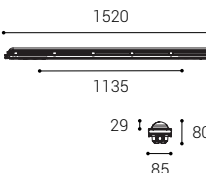

DUSTER II

DUSTER II 120

#	W	K	lm		€***
1220541	20-35*	4.000	3.150-5.150	-	45 €
1220541D	35	4.000	5.150	DALI/PUSH	90 €
1220541EM	20-35*	4.000	3.150-5.150	-	119 €

W

25 m²

DUSTER II 150

#	W	K	lm		€***
1220641	29-52*	4.000	4.550-7.500	-	55 €
1220641D	52	4.000	7.500	DALI/PUSH	100 €
1220641EM	29-52*	4.000	4.550-7.500	-	123 €

W

35 m²

HF SENSOR

#		€***
6229400	5m	23 €

SUSPENSION KIT

#	Length	€***
6990106	2,5m	15 €

*ADJUSTABLE POWER

*** Price without VAT
Preis ohne MwSt
Prezzo senza IVA
Cena bez DPH
Cena bez DPH