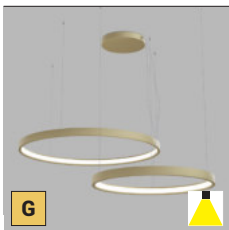

CIRO SET 2 P-Z

3275357DT
3275357D

W 100

K 2 CCT**

lm 7.000

TRIAC
DALI/PUSH

€*** 470 €
582 €

G

< 25 m²