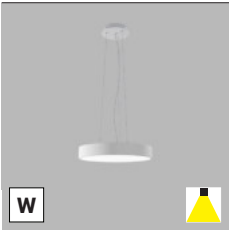

MONO SLIM P-Z

MONO SLIM 40 P-Z # W K lm €***

3274251	30	2 CCT**	2.100	-	115 €
3274251DT	30	2 CCT**	2.100	TRIAC	144 €
3274251D	30	2 CCT**	2.100	DALI/PUSH	179 €

W

< 10 m²