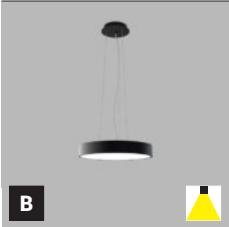

MONO SLIM 40 P-Z # W K lm €***

3274253	30	2 CCT**	2.100	-	115 €
3274253DT	30	2 CCT**	2.100	TRIAC	144 €
3274253D	30	2 CCT**	2.100	DALI/PUSH	179 €

B

< 10 m²