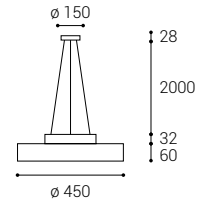

RINGO 45 P/N-Z

	#	W	K	lm		€***
	3111031DT	42+5	3.000	3.930	TRIAC	505 €
	3111031D	42+5	3.000	3.930	DALI/PUSH	530 €