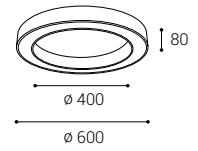

SATURN

SATURN 60

	#	W	K	lm		€***
	1270551DT	50	2 CCT**	3.300	TRIAC	282 €
	1270551D	50	2 CCT**	3.300	DALI/PUSH	336 €