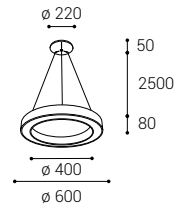

SATURN 60 P-Z

	#	W	K	lm		€***
	3270753DT	50	2 CCT**	2.330	DALI/PUSH	332 €
	3270753D	50	2 CCT**	2.330	TRIAC	388 €