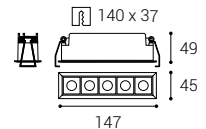

LINEAR 5

	#	W	K	lm		€***
	2250933	10	3.000	1.050	-	68 €
	2250933DT	10	3.000	1.050	TRIAC	90 €
	2250933D	10	3.000	1.050	DALI/PUSH	102 €