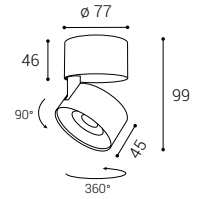

KLIP ON

KLIP ON

	#	W	K	lm		€***
	11508235	11	2.700	770	-	88 €
	11508235DT	11	2.700	770	TRIAC	110 €
	11508235D	11	2.700	770	DALI/PUSH	126 €
	11508335	11	3.000	770	-	88 €
	11508335DT	11	3.000	770	TRIAC	110 €
	11508335D	11	3.000	770	DALI/PUSH	126 €