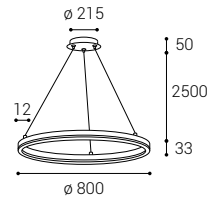

CIRCLE 80 P-Z

	#	W	K	lm		€***
	3271051DT	62	2 CCT**	5.540	TRIAC	306 €
	3271051D	62	2 CCT**	5.540	DALI/PUSH	356 €

W