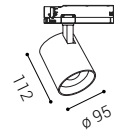

LOOK

LOOK # W K lm €***

6091631	25-32*	3.000	2.250 - 2.900	-	75 €
6091631D	32	3.000	2.900	DALI/PUSH	125 €
6091641	25-32*	4.000	2.250 - 2.900	-	75 €
6091641D	32	4.000	2.900	DALI/PUSH	125 €

LOOK # W K lm €***

6091633	25-32*	3.000	2.250 - 2.900	-	75 €
6091633D	32	3.000	2.900	DALI/PUSH	125 €
6091643	25-32*	4.000	2.250 - 2.900	-	75 €
6091643D	32	4.000	2.900	DALI/PUSH	125 €

OPTICS # €***

6091760	15°	5 €
6091770	24°	5 €

*ADJUSTABLE POWER

*** Price without VAT
Preis ohne MwSt
Prezzo senza IVA
Cena bez DPH
Cena bez DPH