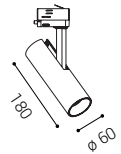

RING # Color €*** RING # Color €***

	6090303	■	6 €		6090307	■	6 €