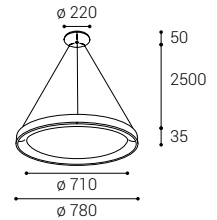

BELLA SLIM P-Z

BELLA SLIM 78 P-Z # W K lm €***

3271951DT
3271951D

60

2 CCT**

4.200

TRIAC
DALI/PUSH

376 €
432 €

W

< 20 m²

BELLA SLIM 78 P-Z # W K lm €***

3271953DT
3271953D

60

2 CCT**

4.200

TRIAC
DALI/PUSH

376 €
432 €

B

< 20 m²

BELLA SLIM 78 P-Z # W K lm €***

3271958DT
3271958D

60

2 CCT**

4.200

TRIAC
DALI/PUSH

376 €
432 €

CF

< 20 m²

**2CCT SWITCH

White canopy
Weißer Baldachin
Rosone bianco
Bílá rozeta
Biela podstava

Black canopy
Schwarzer Baldachin
Rosone nero
Černá rozeta
Čierna podstava

*** Price without VAT
Preis ohne MwSt
Prezzo senza IVA
Cena bez DPH
Cena bez DPH