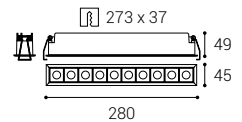

LINEAR 10

	#	W	K	lm		€***
	2251031	20	3.000	2.100	-	95 €
	2251031DT	20	3.000	2.100	TRIAC	120 €
	2251031D	20	3.000	2.100	DALI/PUSH	137 €