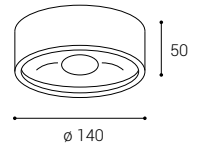

< 5 m²

ø 140

*** Price without VAT
 Preis ohne MwSt
 Prezzo senza IVA
 Cena bez DPH
 Cena bez DPH

BUTTON II

- EN** Round ceiling or wall light for surface mounting indoors, equipped with SMD LED. Housing made of aluminum. Available in white or black color.
Application: general lighting for residential or business premises (hallway, cupboards, pantry, entrance areas, toilet).
- DE** Runde Decken- oder Wandleuchte für die Aufbaumontage in Innenräumen, ausgestattet mit SMD-LED. Gehäuse aus Aluminium. Farbe: weiß oder schwarz.
Anwendung: Allgemeinbeleuchtung für Wohn- oder Geschäftsräume (Flur, Schränke, Speisekammer, Eingangsbereiche, Toilette).
- IT** Lampada rotonda da soffitto o da parete per il montaggio a superficie in ambienti interni, dotata di SMD LED. Alloggiamento in alluminio. Disponibile nei colori bianco o nero.
Applicazione: illuminazione generale per locali residenziali o commerciali (corridoi, armadi, dispense, aree di ingresso, servizi igienici).
- CZ** Kruhové stropní nebo nástěnné svítidlo určené pro povrchovou montáž v interiéru. Světelný zdroj - SMD LED. Svítidlo je vyrobeno z hliníku. K dispozici je v bílé a černé barvě.
Použití: všeobecné osvětlení určené pro obytné nebo komerční prostory (chodba, skříň, komora, vstupní prostory, WC).
- SK** Kruhové stropné alebo nástenné svietidlo určené pre povrchovú montáž v interiéru. Svetelný zdroj - SMD LED. Svietidlo je vyrobené z hliníka. K dispozícii je v bielej a v čiernej farbe.
Použitie: všeobecné osvetlenie určené pre obytné alebo komerčné priestory (chodba, skrine, komora, vstupné priestory, WC).