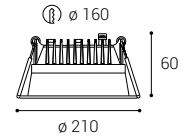

ZETA L

	#	W	K	lm		€***
	2250731	18-25*	3.000	1.800-2.500	-	112 €
	2250731DT	25	3.000	2.500	TRIAC	137 €
	2250731D	25	3.000	2.500	DALI/PUSH	154 €