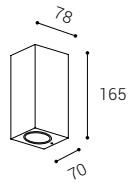

-

58 €

IP 65

*** Price without VAT
Preis ohne MwSt
Prezzo senza IVA
Cena bez DPH
Cena bez DPH

- EN** Square outdoor wall light in the shape of a precision cube with COB LED. The luminaire is available in two versions, with unidirectional or bidirectional light. Housing made of aluminum. Available in anthracite color.
Application: general ambient lighting of outdoor areas (entrance, terrace, stairs, house walls).
- DE** Quadratische Außenwandleuchte in Form eines Präzisionswürfels mit COB-LED. Die Leuchte ist in zwei Versionen erhältlich, mit unidirektionalem oder bidirektionalem Licht. Gehäuse aus Aluminium. Erhältlich in Farbe Anthrazit.
Anwendung: Allgemeine Umgebungsbeleuchtung von Außenbereichen (Eingang, Terrasse, Treppen, Hauswände).
- IT** Applique quadrata per esterni a forma di cubo di precisione con COB LED. L'apparecchio è disponibile in due versioni, con luce unidirezionale o bidirezionale. Corpo in alluminio. Disponibile in colore antracite.
Applicazione: illuminazione generale delle aree esterne (ingresso, terrazza, scale, pareti della casa).
- CZ** Čtvercové vnější nástěnné svítidlo ve tvaru přesné kostky, světelný zdroj - COB LED. Svítidlo je k dispozici ve dvou verzích, se stejnosměrným nebo obousměrným světlem. Svítidlo je vyrobeno z hliníku. K dispozici v antracitové barvě.
Použití: všeobecné ambientní osvětlení venkovních prostor (vchod, terasa, schody, stěny domů).
- SK** Štvorcové vonkajšie nástenné svietidlo v tvare presnej kocky, svetelný zdroj - COB LED. Svietidlo je k dispozícii v dvoch verzách, s jednosmerným alebo obojsmerným svetlom. Svietidlo je vyrobené z hliníka. K dispozícii v antracitovej farbe.
Použitie: všeobecné ambientné osvetlenie vonkajších priestorov (vchod, terasa, schody, steny domov).