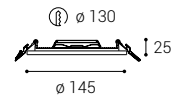

SLIM-R S	#	W	K	lm		€***

	2182431	10	3.000	800	-	32 €
		< 4 m² icon"/>