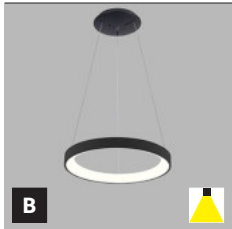

BELLA SLIM 48 P-Z

#	W	K	lm		€***
3271853	38	2 CCT**	2.660	-	178 €
3271853DT	38	2 CCT**	2.660	TRIAC	210 €
3271853D	38	2 CCT**	2.660	DALI/PUSH	234 €

B

< 15 m²