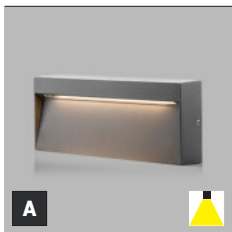

STEP ON Q L	#	W	K	lm		€***

5130634

W 6

K 3.000

lm 256

€*** 60 €