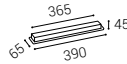

*** Price without VAT
Preis ohne MwSt
Prezzo senza IVA
Cena bez DPH
Cena bez DPH