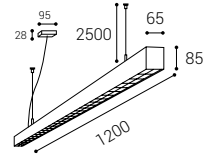

LINO LASER Z

LINO LASER 120 P-Z

#	W	K	lm		€***
3312333	24-32*	3.000	2.880-3.840	-	237 €
3312333D	32	3.000	3.840	DALI/PUSH	284 €
3312343	24-32*	4.000	2.880-3.840	-	237 €
3312343D	32	4.000	3.840	DALI/PUSH	284 €

B

< 15 m²

LINO LASER 120 P/N-Z

#	W	K	lm		€***
3312433	24-32*	3.000	2.880-3.840	-	259 €
3312433D	32	3.000	3.840	DALI/PUSH	306 €
3312443	24-32*	4.000	2.880-3.840	-	259 €
3312443D	32	4.000	3.840	DALI/PUSH	306 €

B

< 15 m²

*ADJUSTABLE POWER

*** Price without VAT
Preis ohne MwSt
Prezzo senza IVA
Cena bez DPH
Cena bez DPH