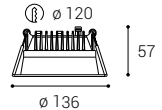

ZETA S

#	W	K	lm		€***
2250533	8-15*	3.000	864-1.620	-	60 €
2250533DT	15	3.000	1.620	TRIAC	85 €
2250533D	15	3.000	1.620	DALI/PUSH	97 €
2250843	8-15*	4.000	864-1.620	-	60 €
2250843DT	15	4.000	1.620	TRIAC	85 €
2250843D	15	4.000	1.620	DALI/PUSH	97 €