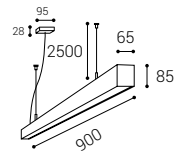

LINO II 90 P/N-Z

	#	W	K	lm		€***
	3314853	18-24*	3 CCT**	2.520-3.360	-	216 €
	3314853D	24	3 CCT**	3.360	DALI/PUSH	276 €