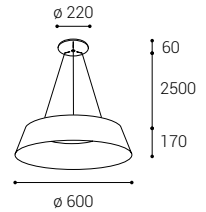

KATY 60 Z

#	W	K	lm		€***
3272753	60	2 CCT**	3.400	-	298 €
3272753DT	60	2 CCT**	3.400	TRIAC	356 €
3272753D	60	2 CCT**	3.400	DALI/PUSH	354 €