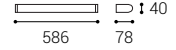

TONDA

TONDA 60 # W K lm €***

4070555

12

2 CCT**

960

-

120 €

C

160°

< 5 m²

IP 44

CRI 90+

TONDA 90 # W K lm €***

4070655

18

2 CCT**

1.440

-

140 €

C

160°

< 8 m²

IP 44

CRI 90+

TONDA 120 # W K lm €***

4070955

24

2 CCT**

1.920

-

160 €

C

160°

< 10 m²

IP 44

CRI 90+

**2CCT SWITCH

*** Price without VAT
Preis ohne MwSt
Prezzo senza IVA
Cena bez DPH
Cena bez DPH