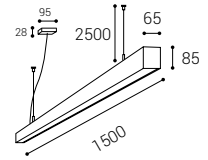

LINO II Z

LINO II 150 P-Z

#	W	K	lm		€***
3314351	37-49*	3 CCT**	5.180-6.860	-	266 €
3314351D	49	3 CCT**	6.860	DALI/PUSH	320 €

W

LINO II 150 P-Z

#	W	K	lm		€***
3314353	37-49*	3 CCT**	5.180-6.860	-	266 €
3314353D	49	3 CCT**	6.860	DALI/PUSH	320 €

B

LINO II 150 P/N-Z

#	W	K	lm		€***
3315051	37-49*	3 CCT**	5.180-6.860	-	306 €
3315051D	49	3 CCT**	6.860	DALI/PUSH	360 €

W

LINO II 150 P/N-Z

#	W	K	lm		€***
3315053	37-49*	3 CCT**	5.180-6.860	-	306 €
3315053D	49	3 CCT**	6.860	DALI/PUSH	360 €

B

*ADJUSTABLE POWER

**3CCT SWITCH

Ceiling p.158
Decke s.158
Soffitto p.158
Stropné str.158

*** Price without VAT
Preis ohne MwSt
Prezzo senza IVA
Cena bez DPH
Cena bez DPH