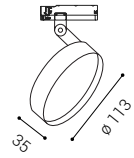

OLLI

OLLI	#	W	K	lm		€***
	6301131	12	3.000	1.000	-	70 €
	6301131D	12	3.000	1.000	DALI/PUSH	134 €

W

< 10 m²

OLLI	#	W	K	lm		€***
	6301133	12	3.000	1.000	-	70 €
	6301133D	12	3.000	1.000	DALI/PUSH	134 €

B

< 10 m²