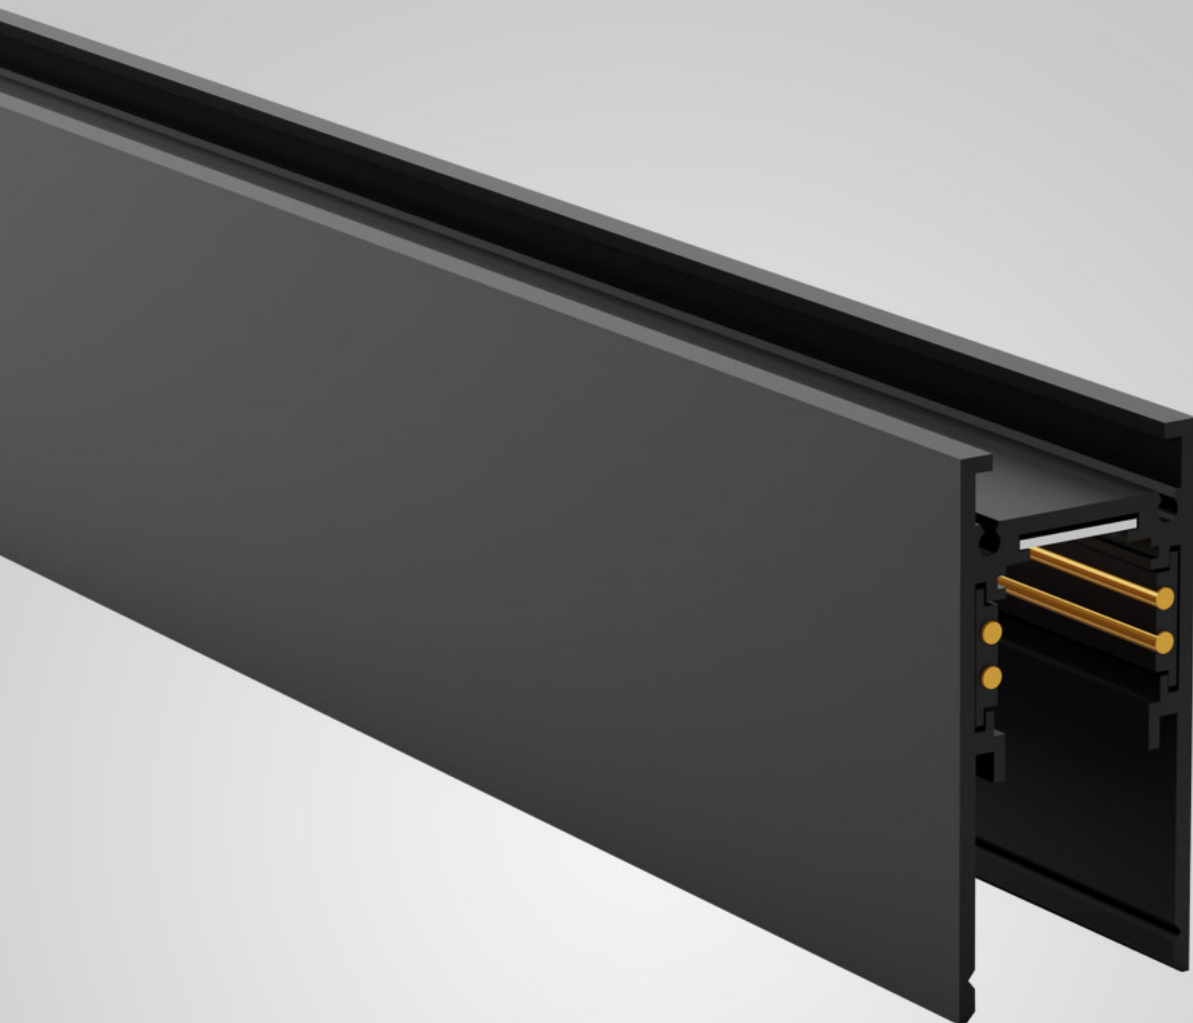

B

< 4 m²

MAG KONO Z

MAG OCCO Z

MAG LOCO Z

*** Price without VAT
Preis ohne MwSt
Prezzo senza IVA
Cena bez DPH
Cena bez DPH

- EN** A system of 48V magnetic tracks for the power supply of compatible luminaires. For ceiling, recessed or pendant mounting. Housing made of aluminum. Available in black color.
Application: showrooms, showrooms, business premises, residences, apartments.
- DE** Ein System von 48V Magnetschienen für die Stromversorgung kompatibler Leuchten. Für Decken-, Einbau- oder Pendelmontage. Gehäuse aus Aluminium. Erhältlich in schwarzer Farbe.
Anwendung: Schauräume, Ausstellungsräume, Geschäftsräume, Residenzen, Wohnungen.
- IT** Un sistema di binari magnetici a 48 V per l'alimentazione di apparecchi d'illuminazione compatibili. Per il montaggio a soffitto, a incasso o a sospensione. Alloggiamento in alluminio. Disponibile in colore nero.
Applicazione: showroom, sale mostra, locali commerciali, residenze, appartamenti.
- CZ** Systém 48V magnetických lišt určených k napájení kompatibilních svítidel. Pro stropní, zapuštěnou nebo závěsnou montáž. Svitidlo je vyrobeno z hliníku. K dispozici v černé barvě.
Použití: výstavní prostory, showroomy, obchodní prostory, rezidence, byty.
- SK** Systém 48V magnetických lišt určených na napájanie kompatibilných svietidiel. Na stropnú, zapustenú alebo závesnú montáž. Svietidlo je vyrobené z hliníka. K dispozícii v čiernej farbe.
Použitie: výstavné priestory, showroomy, obchodné priestory, rezidencie, byty.