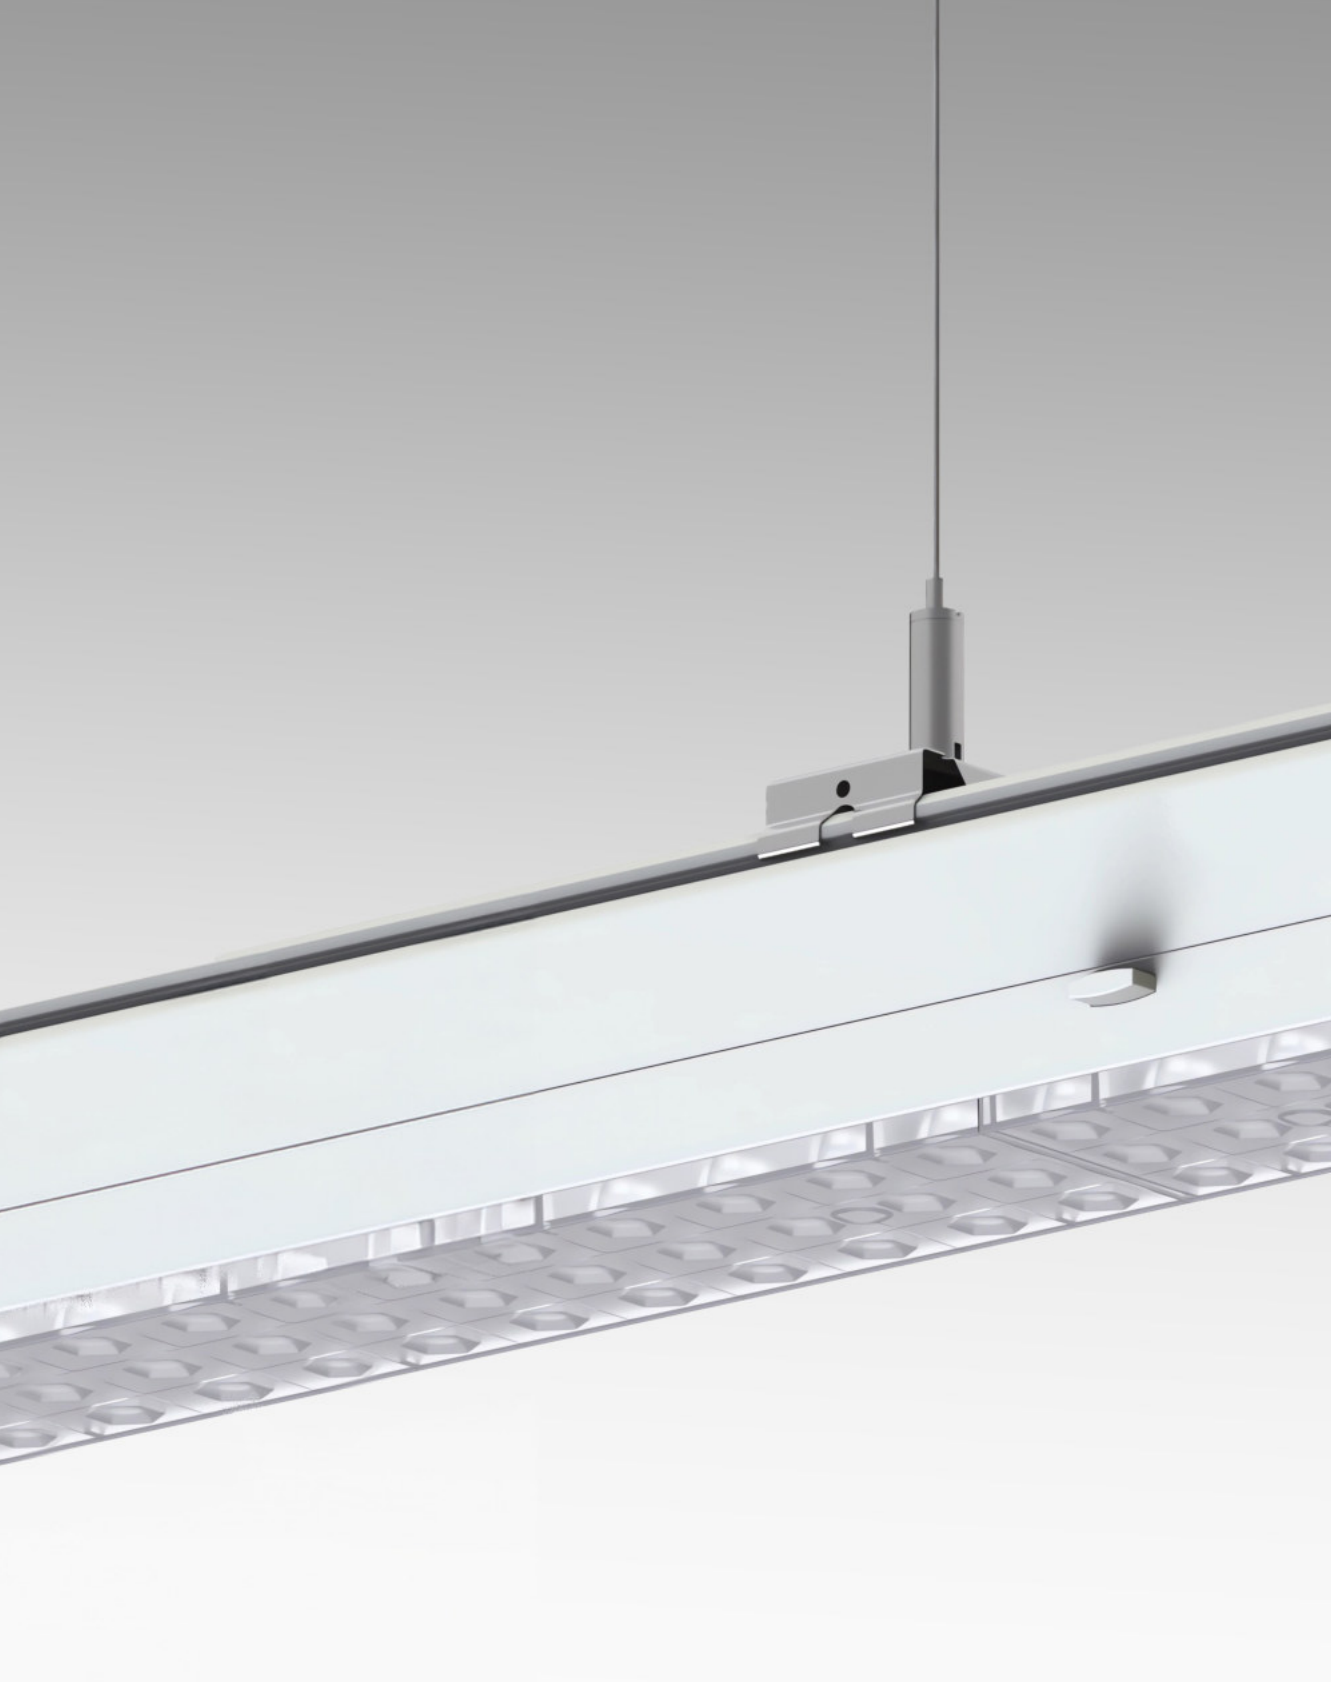

Suspended version | Hängende Version | Závěsná verze | Závěsná verzia

*** Price without VAT
Preis ohne MwSt
Prezzo senza IVA
Cena bez DPH
Cena bez DPH

XENO

- EN** System of linear, modular luminaires that can be connected to form endless lines. Available with 2 different optics and in a dimmable version. Couplings, hinges, power supply and other components are available. Made of metal. Available in white color.
Application: stores, showrooms, business premises, warehouses, production lines.
- DE** System linearer, modularer Leuchten, die zu endlosen Linien verbunden werden können. Erhältlich mit 2 verschiedenen Optiken und in einer dimmbaren Version. Kupplungen, Scharniere, Netzteil und andere Komponenten sind erhältlich. Hergestellt aus Metall.. Erhältlich in weißer Farbe.
Anwendung: Geschäfte, Ausstellungsräume, Geschäftsräume, Lager, Produktionslinien.
- IT** Sistema di apparecchi lineari e modulari che possono essere collegati per formare linee infinite. Disponibile con 2 diverse ottiche e in versione dimmerabile. Sono disponibili giunti, cerniere, alimentatori e altri componenti. Realizzato in metallo. Disponibile in colore bianco.
Applicazione: negozi, showroom, locali commerciali, magazzini, linee di produzione.
- CZ** Systém lineárních, modulárních svítidel spojitelný do sestav. K dispozici se 2 různými optiky a ve stmívatelné verzi. K dispozici jsou spojky, závěsy, napájení a další komponenty. Vyrobeno z kovu. K dispozici v bílé barvě.
Použití: prodejny, výstavní místnosti, obchodní prostory, sklady, výrobní linky.
- SK** Systém lineárnych, modulárnych svietidiel spájateľný do zostáv. K dispozícii s 2 rôznymi optikami a v stmievateľnej verzii. K dispozícii sú spojky, závesy, napájanie a ďalšie komponenty. Vyrobené z kovu. K dispozícii v bielej farbe.
Použitie: predajne, výstavné miestnosti, obchodné priestory, sklady, výrobné linky.