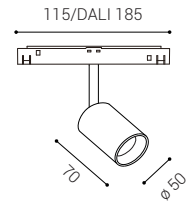

MAYO S

	#	W	K	lm	↻	€***
	6092133	10	3.000	800	-	59 €
	6092133D	10	3.000	800	DALI	97 €
	6092143	10	4.000	800	-	59 €
	6092143D	10	4.000	800	DALI	97 €