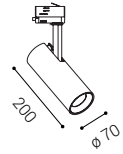

RING	#	Color	€***	RING	#	Color	€***
	6090403		8 €		6090407		8 €

REFLECTOR	#		€***
	6090490	60°	3 €