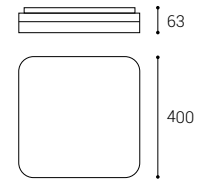

SQUARE II 40	#	W	K	lm		€***

	1230951	30	3 CCT**	3.000	-	120 €