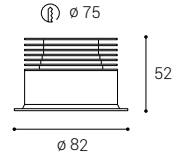

SPOT B

SPOT B	#	W	K	lm		€***
	2150521	9	2.700	735	-	52 €
	2150521DT	9	2.700	735	TRIAC	72 €
	2150521D	9	2.700	735	DALI/PUSH	88 €
	2150231	9	3.000	735	-	52 €
	2150231DT	9	3.000	735	TRIAC	72 €
	2150231D	9	3.000	735	DALI/PUSH	88 €
	2150541	9	4.000	820	-	52 €
	2150541D	9	4.000	820	TRIAC	72 €
	2150541D	9	4.000	820	DALI/PUSH	88 €