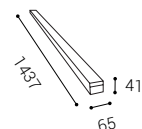

XENO IP54

XENO IP54 LED 150 # W K lm €***

6351541D 25-75* 4.000 4.000-12.000 DALI 190 €

W

< 50 m²

XENO IP54 LED 150 # W K lm €***

6351741D 25-75* 4.000 4.000-12.000 DALI 190 €

W

< 50 m²

XENO IP54 LED EM 150 # W K lm €***

6351841DEM90 25-75* 4.000 4.000-12.000 DALI 290 €

W

< 50 m²

XENO IP54 LED EM 150 # W K lm €***

6351841DEM120 25-75* 4.000 4.000-12.000 DALI 290 €

W

< 50 m²

*ADJUSTABLE POWER