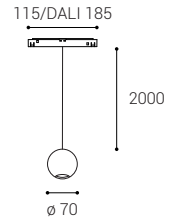

MAG KONO Z | OCCO Z | LOCO Z

MAG KONO Z

#	W	K	lm		€***
6490133	6	3.000	360	-	45 €
6490133D	6	3.000	360	DALI	77 €
6490143	6	4.000	360	-	45 €
6490143D	6	4.000	360	DALI	77 €

B

< 1 m²

MAG OCCO Z

#	W	K	lm		€***
6490333	8,5	3.000	425	-	42 €
6490333D	8,5	3.000	425	DALI	74 €
6490343	8,5	4.000	425	-	42 €
6490343D	8,5	4.000	425	DALI	74 €

B

< 2 m²

MAG LOCO Z

#	W	K	lm		€***
6301033D	10	3.000	900	DALI	99 €

B

< 4 m²

*** Price without VAT
Preis ohne MwSt
Prezzo senza IVA
Cena bez DPH
Cena bez DPH