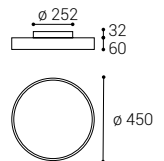

RINGO 45 P/N

	#	W	K	lm		€***
	1110733DT	42+5	3.000	3.930	TRIAC	415 €
	1110733D	42+5	3.000	3.930	DALI/PUSH	440 €

*** Price without VAT
Preis ohne MwSt
Prezzo senza IVA
Cena bez DPH
Cena bez DPH