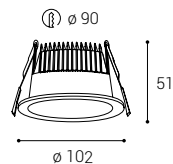

ZENO

ZENO # W K lm €***

	2235751	10	3 CCT**	900	-	38 €
	2235751DT	10	3 CCT**	900	TRIAC	60 €
	2235751D	10	3 CCT**	900	DALI/PUSH	74 €

ZENO # W K lm €***

	2235753	10	3 CCT**	760	-	38 €
	2235753DT	10	3 CCT**	760	TRIAC	60 €
	2235753D	10	3 CCT**	760	DALI/PUSH	74 €

**3CCT SWITCH

*** Price without VAT
Preis ohne MwSt
Prezzo senza IVA
Cena bez DPH
Cena bez DPH