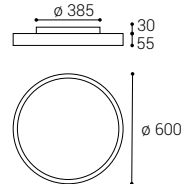

ROTO 60

#	W	K	lm		€***
1234153	40-60* +8	3 CCT**	4.250-6.300	-	454 €
1234153D	60 +8	3 CCT**	6.300	DALI/PUSH	585 €

< 30 m²