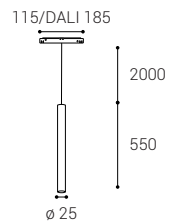

MAG MIKY SLIM 35 Z

#	W	K	lm		€***
6490433	6	3.000	330	-	45 €
6490433D	6	3.000	330	DALI	77 €
6490443	6	4.000	330	-	45 €
6490443D	6	4.000	330	DALI	77 €

MAG MIKY SLIM 55 Z

#	W	K	lm		€***
6490533	6	3.000	330	-	50 €
6490533D	6	3.000	330	DALI	82 €
6490543	6	4.000	330	-	50 €
6490543D	6	4.000	330	DALI	82 €