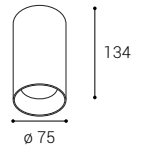

W

1 - 2 m

TINY II L # W K lm  €***

1480533	8	3.000	720	-	45 €
1480533DT	11	3.000	970	TRIAC	67 €
1480533D	8	3.000	720	DALI/PUSH	83 €

B

1 - 2 m

RING # Color €*** RING # Color €***

6489903 ■ 6 €