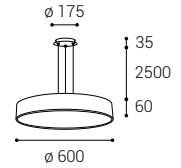

MONO SLIM P-Z

MONO SLIM 60 P-Z # W K lm €***

3274351	60	2 CCT**	4.200	-	180 €
3274351DT	60	2 CCT**	4.200	TRIAC	238 €
3274351D	60	2 CCT**	4.200	DALI/PUSH	308 €

W

< 20 m²

MONO SLIM 60 P-Z # W K lm €***

3274353	60	2 CCT**	4.200	-	180 €
3274353DT	60	2 CCT**	4.200	TRIAC	238 €
3274353D	60	2 CCT**	4.200	DALI/PUSH	308 €

B

< 20 m²

**PRISMATIC
DIFFUSER**

€***

0380200

22 €

**2CCT SWITCH

*** Price without VAT
Preis ohne MwSt
Prezzo senza IVA
Cena bez DPH
Cena bez DPH