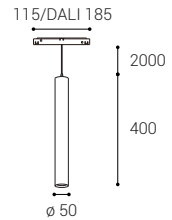

MAG LUKY | MIKY | MIKY SLIM

MAG LUKY | MIKY | MIKY SLIM

MAG LUKY Z

#	W	K	lm		€***
6251433D	20	3.000	1.900	DALI	147 €
6251443D	20	4.000	1.900	DALI	147 €

MAG MIKY 40 Z

#	W	K	lm		€***
6091833D	10	3.000	800	DALI	108 €
6091843D	10	4.000	800	DALI	108 €