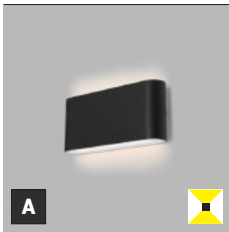

FLAT II L # W K lm €***

5234854

W 2x5

K 3 CCT**

lm 2x565

-

€*** 72 €

A

160°

2 - 6 m

IP 65

CRI 90+