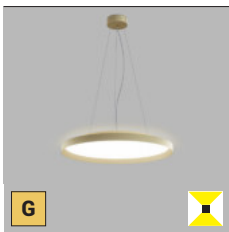

MOON 60 P/N-Z

#	W	K	lm		€***
3274957DT	50+10	2 CCT**	4.200	TRIAC	365 €
3274957D	50+10	2 CCT**	4.200	DALI/PUSH	455 €

G