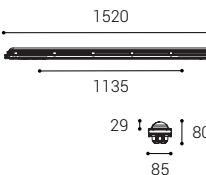

DUSTER III

DUSTER III 120

#	W	K	lm		€***
1221851	20-35*	3 CCT**	3.150-5.150	-	55 €
1221851D	35	3 CCT**	5.150	DALI/PUSH	100 €
1221851EM	20-35*	3 CCT**	3.150-5.150	-	129 €

W

25 m²

DUSTER III 150

#	W	K	lm		€***
1221951	29-52*	3 CCT**	4.550-7.500	-	65 €
1221951D	52	3 CCT**	7.500	DALI/PUSH	110 €
1221951EM	29-52*	3 CCT**	4.550-7.500	-	133 €

W

35 m²

HF SENSOR

#		€***
6229400	5m	23 €

SUSPENSION KIT

#	Length	€***
6990106	2,5m	15 €

*ADJUSTABLE POWER

**3CCT SWITCH

*** Price without VAT
Preis ohne MwSt
Prezzo senza IVA
Cena bez DPH
Cena bez DPH