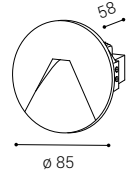

WALK II

WALK II R # W K lm €***

2390551

3

3 CCT**

120

25 €

W

WALK II R # W K lm €***

2390553

3

3 CCT**

120

25 €

B

WALK II Q # W K lm €***

2390651

3

3 CCT**

120

25 €

W

WALK II Q # W K lm €***

2390653

3

3 CCT**

120

25 €

B

**3CCT SWITCH

WALL BOX

Included
Inklusive
Incluso
V balení
V balení

*** Price without VAT
Preis ohne MwSt
Prezzo senza IVA
Cena bez DPH
Cena bez DPH