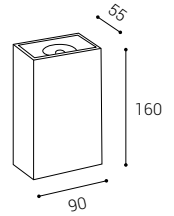

BLOCK

BLOCK

#	W	K	lm		€***
5100434	2x3	3.000	2x200	-	60 €
5100434DT	2x3	3.000	2x200	TRIAC	82 €

A

*** Price without VAT
Preis ohne MwSt
Prezzo senza IVA
Cena bez DPH
Cena bez DPH