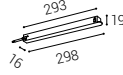

6092703

■

65 €