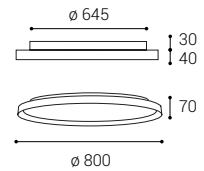

MOON 80

	#	W	K	lm		€***
	12750537DT	76+12	2 CCT**	6.160	TRIAC	430 €
	12750537D	76+12	2 CCT**	6.160	DALI/PUSH	523 €