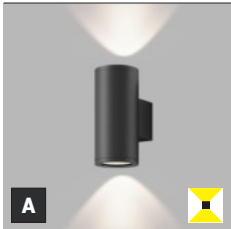

MIDO 2 # W K lm €***

5131604

W 2xGU10

K -

lm -

€***

45 €

1 - 3 m

IP 54