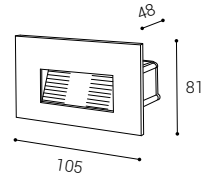

WALK II QG

WALK II QG # W K lm €***

2390751

5

3 CCT**

300

-

37 €

W

1 - 2 m

IP 66

CRI 80+

WALK II QG # W K lm €***

2390753

5

3 CCT**

300

-

37 €

B

1 - 2 m

IP 66

CRI 80+

**3CCT SWITCH

WALL BOX

Included
Inklusive
Incluso
V balení
V balení

*** Price without VAT
Preis ohne MwSt
Prezzo senza IVA
Cena bez DPH
Cena bez DPH