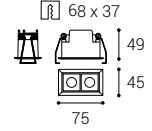

LINEAR

LINEAR 2

	#	W	K	lm		€***
	2250831	4	3.000	420	-	35 €
	2250831D	4	3.000	420	DALI/PUSH	95 €