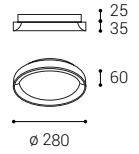

BELLA SLIM

BELLA SLIM 28

	#	W	K	lm		€***
	1274551	20	2 CCT**	1.400	-	85 €
	1274551DT	20	2 CCT**	1.400	TRIAC	110 €
	1274551D	20	2 CCT**	1.400	DALI/PUSH	122 €

BELLA SLIM 28

	#	W	K	lm		€***
	1274553	20	2 CCT**	1.400	-	85 €
	1274553DT	20	2 CCT**	1.400	TRIAC	110 €
	1274553D	20	2 CCT**	1.400	DALI/PUSH	122 €