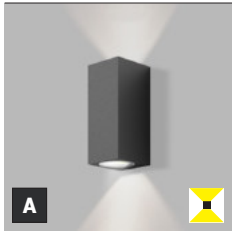

5132104

2xGU10

-

-

-

58 €