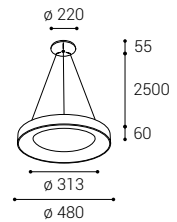

BELLA 48 P-Z

	#	W	K	lm		€***
	3270353	40	2 CCT**	2.430	-	178 €
	3270353DT	40	2 CCT**	2.430	TRIAC	213 €
	3270353D	40	2 CCT**	2.430	DALI/PUSH	234 €