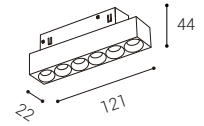

MAGLASER II | TILT | MAG SHOT

MAGLASER II 12

#	W	K	lm		€***
6480833	6	3.000	534	-	21 €
6480833D	6	3.000	534	DALI	49 €
6480843	6	4.000	534	-	21 €
6480843D	6	4.000	534	DALI	49 €

B

< 2 m²

MAGLASER II 24

#	W	K	lm		€***
6480933D	12	3.000	1.068	DALI	59 €
6480943D	12	4.000	1.068	DALI	59 €

B

< 5 m²

MAGLASER II TILT

#	W	K	lm		€***
6480733D	12	3.000	1.068	DALI	73 €
6480743D	12	4.000	1.068	DALI	73 €

B

< 5 m²

MAG SHOT

#	W	K	lm		€***
6480633	2	3.000	186	-	13 €
6480643	2	4.000	186	-	13 €

B

< 1 m²

*** Price without VAT
Preis ohne MwSt
Prezzo senza IVA
Cena bez DPH
Cena bez DPH