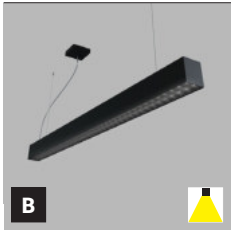

LINO LASER Z

LINO LASER 120 P-Z

#	W	K	lm		€***
3312333	24-32*	3.000	2.880-3.840	-	237 €
3312333D	32	3.000	3.840	DALI/PUSH	284 €
3312343	24-32*	4.000	2.880-3.840	-	237 €
3312343D	32	4.000	3.840	DALI/PUSH	284 €

B

< 15 m²