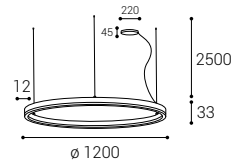

CIRCLE 120 P-Z

#	W	K	lm		€***
3273531DT	100	3.000	8.900	TRIAC	398 €
3273531D	100	3.000	8.900	DALI/PUSH	510 €