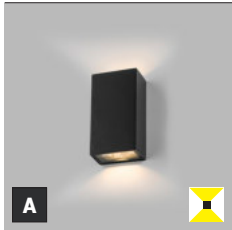

BLOCK

BLOCK

#	W	K	lm		€***
5100434	2x3	3.000	2x200	-	60 €
5100434DT	2x3	3.000	2x200	TRIAC	82 €