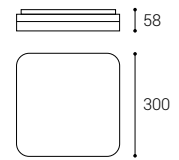

SQUARE II 30	#	W	K	lm		€***

	1230851	25	3 CCT**	2.500	-	77 €