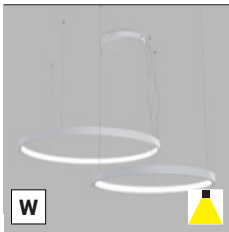

CIRO SET 2 P-Z

CIRO SET 2 P-Z

3275351DT
3275351D

W 100

K 2 CCT**

lm 7.000

TRIAC
DALI/PUSH

€*** 470 €
582 €

W

< 25 m²