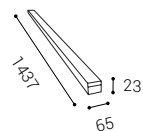

XENO

XENO LED 150 # W K lm €***

6350141D

25-75*

4.000

4.000-12.000

DALI

120 €

W

< 50 m²

XENO LED 150 # W K lm €***

6351441D

25-75*

4.000

4.000-12.000

DALI

120 €

W

< 50 m²

XENO LED 150 EM # W K lm €***

6350241DEM90

25-75*

4.000

4.000-12.000

DALI

220 €

W

< 50 m²

XENO LED 150 EM # W K lm €***

6350241DEM120

25-75*

4.000

4.000-12.000

DALI

220 €

W

< 50 m²

*ADJUSTABLE POWER