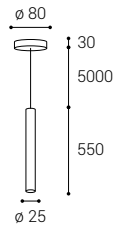

MIKY SLIM 55 Z

	#	W	K	lm		€***
	3490933	3	3.000	180	-	59 €
	3490933DT	3	3.000	180	TRIAC	81 €
	3490933D	3	3.000	180	DALI/PUSH	97 €