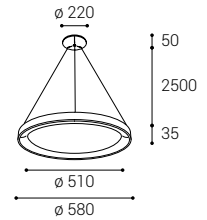

BELLA SLIM P-Z

BELLA SLIM 58 P-Z

	#	W	K	lm		€***
	3273251	48	2 CCT**	3.360	-	225 €
	3273251DT	48	2 CCT**	3.360	TRIAC	261 €
	3273251D	48	2 CCT**	3.360	DALI/PUSH	281 €

BELLA SLIM 58 P-Z

	#	W	K	lm		€***
	3273253	48	2 CCT**	3.360	-	225 €
	3273253DT	48	2 CCT**	3.360	TRIAC	261 €
	3273253D	48	2 CCT**	3.360	DALI/PUSH	281 €

BELLA SLIM 58 P-Z

	#	W	K	lm		€***
	3273258	48	2 CCT**	3.360	-	225 €
	3273258DT	48	2 CCT**	3.360	TRIAC	261 €
	3273258D	48	2 CCT**	3.360	DALI/PUSH	281 €

**2CCT SWITCH

White canopy
Weißer Baldachin
Rosone bianco
Bílá rozeta
Biela podstava

Black canopy
Schwarzer Baldachin
Rosone nero
Černá rozeta
Čierna podstava

*** Price without VAT
Preis ohne MwSt
Prezzo senza IVA
Cena bez DPH
Cena bez DPH