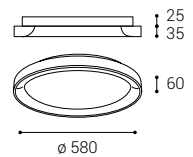

BELLA SLIM 58

	#	W	K	lm		€***
	1273153	48	2 CCT**	3.360	-	215 €
	1273153DT	48	2 CCT**	3.360	TRIAC	251 €
	1273153D	48	2 CCT**	3.360	DALI/PUSH	269 €