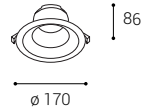

ALFA II

ALFA II 17

	#	W	K	lm		€***
	2236151	9-15*	3 CCT**	1.080-1.800	-	56 €
	2236151D	15	3 CCT**	1.800	DALI/PUSH	93 €

Ø 145