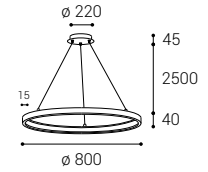

CIRO P-Z

CIRO 80 P-Z # W K lm €***

3275251DT
3275251D

60

2 CCT**

4.200

TRIAC
DALI/PUSH

270 €
320 €

W

< 20 m²

CIRO 80 P-Z # W K lm €***

3275253DT
3275253D

60

2 CCT**

4.200

TRIAC
DALI/PUSH

270 €
320 €

B

< 20 m²

CIRO 80 P-Z # W K lm €***

3275257DT
3275257D

60

2 CCT**

4.200

TRIAC
DALI/PUSH

270 €
320 €

G

< 20 m²

**2CCT SWITCH

Black canopy
Schwarzer Baldachin
Rosone nero
Černá rozeta
Čierna podstava

Gold canopy
Goldener Baldachin
Rosone oro
Zlatá rozeta
Zlatá podstava

*** Price without VAT
Preis ohne MwSt
Prezzo senza IVA
Cena bez DPH
Cena bez DPH