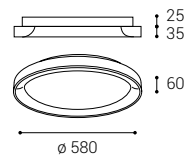

BELLA SLIM 58

	#	W	K	lm		€***
	1273158	48	2 CCT**	3.360	-	215 €
	1273158DT	48	2 CCT**	3.360	TRIAC	251 €
	1273158D	48	2 CCT**	3.360	DALI/PUSH	269 €