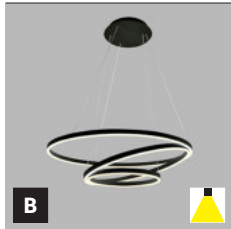

CIRCLE 3 P-Z

#	W	K	lm	€***
3271133DT	136	3.000	8.450	572 €
3271133D	136	3.000	8.450	740 €

W

K

lm

€***

TRIAC

DALI/PUSH

< 40 m²

CRI 90+