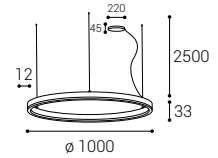

CIRCLE 100 P-Z

#	W	K	lm		€***
3273453DT	80	2 CCT**	7.120	TRIAC	328 €
3273453D	80	2 CCT**	7.120	DALI/PUSH	414 €