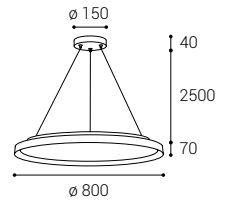

MOON P/N-Z

MOON 80 P/N-Z # W K lm €***

3275051DT
3275051D

76+12

2 CCT**

6.160

TRIAC

499 €

76+12

2 CCT**

6.160

DALI/PUSH

592 €

W

< 30 m²

MOON 80 P/N-Z # W K lm €***

3275053DT
3275053D

76+12

2 CCT**

6.160

TRIAC

499 €

76+12

2 CCT**

6.160

DALI/PUSH

592 €

B

< 30 m²

MOON 80 P/N-Z # W K lm €***

32750537DT
32750537D

76+12

2 CCT**

6.160

TRIAC

499 €

76+12

2 CCT**

6.160

DALI/PUSH

592 €

B

CH

< 30 m²

MOON 80 P/N-Z # W K lm €***

3275057DT
3275057D

76+12

2 CCT**

6.160

TRIAC

499 €

76+12

2 CCT**

6.160

DALI/PUSH

592 €

G

< 30 m²

**2CCT SWITCH

Black canopy
Schwarzer Baldachin
Rosone nero
Černá rozeta
Čierna podstava

Gold canopy
Goldener Baldachin
Rosone oro
Zlatá rozeta
Zlatá podstava

*** Price without VAT
Preis ohne MwSt
Prezzo senza IVA
Cena bez DPH
Cena bez DPH