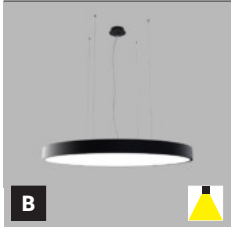

MONO SLIM 80 P-Z # W K lm €***

3274453	80	2 CCT**	5.600	-	275 €
3274453DT	80	2 CCT**	5.600	TRIAC	333 €
3274453D	80	2 CCT**	5.600	DALI/PUSH	403 €

B

< 30 m²