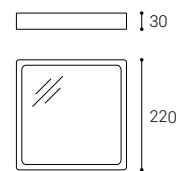

SLIM-Q ON, L	#	W	K	lm		€***

	1183431	20	3.000	1.600	-	55 €
			< 8 m²