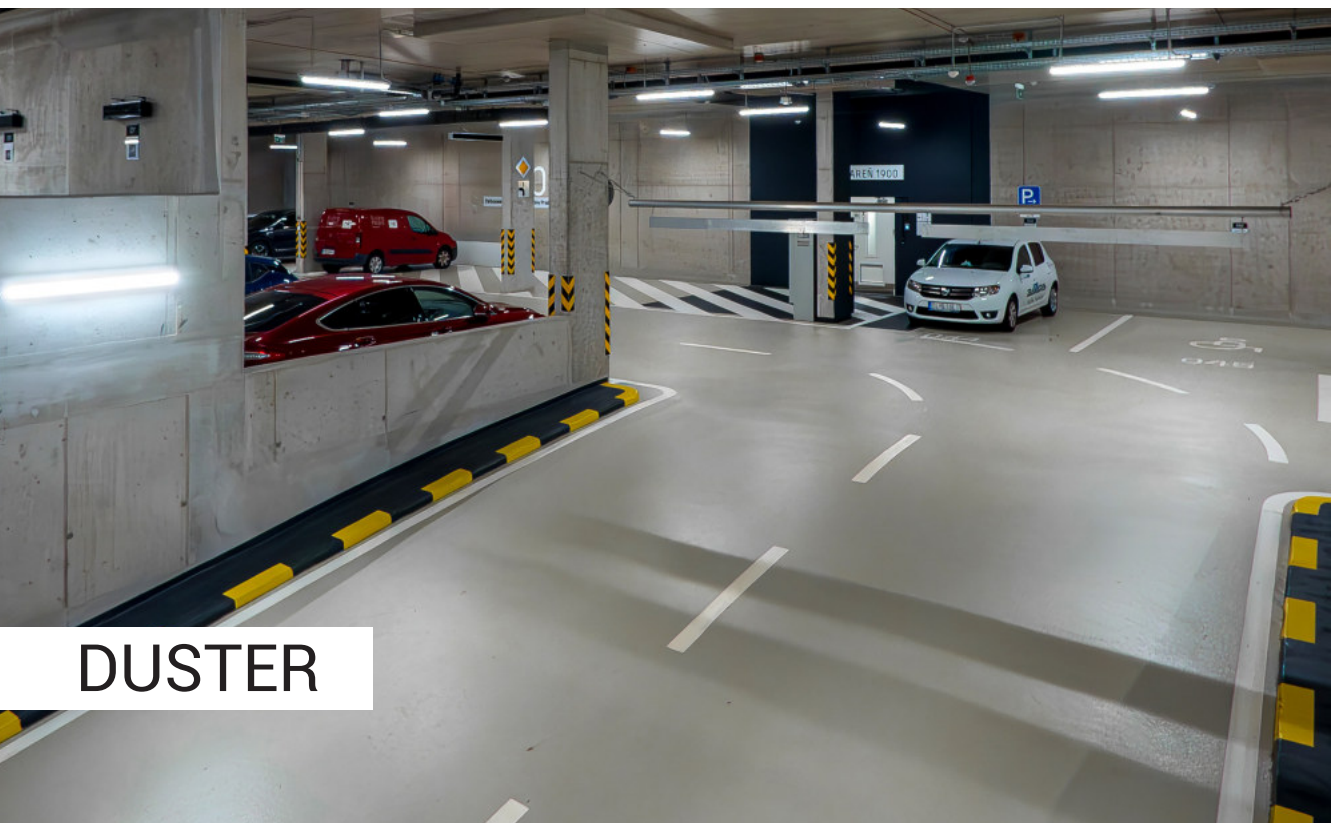

DUSTER

- EN** Series of dust and waterproof light fittings with IP66 equipped with SMD LEDs. Housing and Diffuser made of polycarbonate. Stainless steel clips. Very high lumen efficiency - 150lm/W. Available in 2 sizes.
Application: general lighting in public and commercial areas, including dusty and humid areas (garages, parking lots, warehouses, industrial spaces).
- DE** Serie von staub- und wasserdichten Leuchten mit Schutzart IP66, ausgestattet mit SMD-LEDs. Gehäuse und Diffusor aus Polycarbonat. Edelstahlklammern. Sehr hohe Lichtausbeute - 150lm/W. Verfügbar in 2 Größen.
Anwendung: Allgemeinbeleuchtung in öffentlichen und gewerblichen Bereichen, einschließlich staubiger und feuchter Bereiche (Garagen, Parkplätze, Lagerhallen, Industrieräume).
- IT** Serie di apparecchi illuminanti antipolvere e stagni con IP66 equipaggiati con LED SMD. Corpo e diffusore in policarbonato. Clip in acciaio inossidabile. Efficacia luminosa molto elevata: 150 lm/W. Disponibile in 2 misure.
Applicazione: illuminazione generale di aree pubbliche e commerciali, comprese zone polverose e umide (garage, parcheggi, magazzini, spazi industriali).
- CZ** Řada prachotěsných svítidel s krytím IP66. Světelný zdroj - LED SMD. Pouzdro a difúzor z polykarbonátu. Spony z nerezové oceli. Velmi vysoká účinnost - 150 lm/W. K dispozici ve 2 velikostech.
Použití: všeobecné osvětlení ve veřejných a komerčních prostorách včetně prašných a vlhkých prostor (garáže, parkoviště, sklady, průmyslové prostory).
- SK** Sériá prachotesných svietidiel s krytím IP66. Svetelný zdroj - LED SMD. Svetidlo aj difúzor sú vyrobené z polykarbonátu, spony z ušľachtilej ocele. Velmi vysoká účinnosť - 150 lm/W. K dispozícii v 2 veľkostiach.
Použitie: všeobecné osvetlenie vo verejných a komerčných priestoroch vrátane prašných a vlhkých priestorov (garáže, parkoviská, sklady, priemyselné priestory).