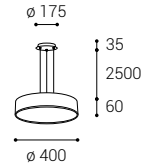

MONO SLIM P-Z

MONO SLIM 40 P-Z # W K lm €***

3274251	30	2 CCT**	2.100	-	115 €
3274251DT	30	2 CCT**	2.100	TRIAC	144 €
3274251D	30	2 CCT**	2.100	DALI/PUSH	179 €

W

< 10 m²

MONO SLIM 40 P-Z # W K lm €***

3274253	30	2 CCT**	2.100	-	115 €
3274253DT	30	2 CCT**	2.100	TRIAC	144 €
3274253D	30	2 CCT**	2.100	DALI/PUSH	179 €

B

< 10 m²

**PRISMATIC
DIFFUSER**

€***

0380100

12 €

**2CCT SWITCH

*** Price without VAT
Preis ohne MwSt
Prezzo senza IVA
Cena bez DPH
Cena bez DPH