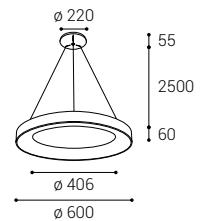

BELLA 60 P-Z

	#	W	K	lm		€***
	3270453DT	50	2 CCT**	3.450	TRIAC	293 €
	3270453D	50	2 CCT**	3.450	DALI/PUSH	349 €