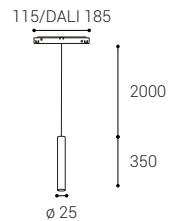

MAG MIKY SLIM 35 Z

#	W	K	lm		€***
6490433	6	3.000	330	-	45 €
6490433D	6	3.000	330	DALI	77 €
6490443	6	4.000	330	-	45 €
6490443D	6	4.000	330	DALI	77 €