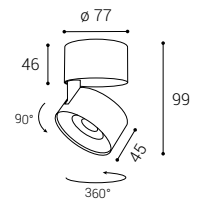

KLIP ON

	#	W	K	lm		€***
	11508233	11	2.700	770	-	80 €
	11508233DT	11	2.700	770	TRIAC	102 €
	11508233D	11	2.700	770	DALI/PUSH	118 €
	11508333	11	3.000	770	-	80 €
	11508333DT	11	3.000	770	TRIAC	102 €
	11508333D	11	3.000	770	DALI/PUSH	118 €