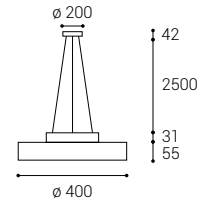

ROTO P/N-Z

ROTO 40 P/N-Z

	#	W	K	lm		€***
	3234051	33-40**+8	3 CCT**	3.150 - 3.800	-	315 €
	3234051D	40+8	3 CCT**	3.800	DALI/PUSH	403 €
W		< 20 m²