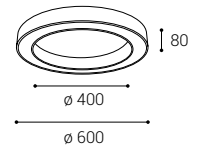

SATURN 60

	#	W	K	lm		€***
	1270553DT	50	2 CCT**	3.300	TRIAC	282 €
	1270553D	50	2 CCT**	3.300	DALI/PUSH	336 €