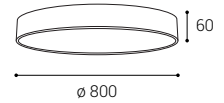

MONO SLIM

MONO SLIM 80

	#	W	K	lm		€***
	1274451	80	2 CCT**	5.600	-	210 €
	1274451DT	80	2 CCT**	5.600	TRIAC	268 €
	1274451D	80	2 CCT**	5.600	DALI/PUSH	338 €