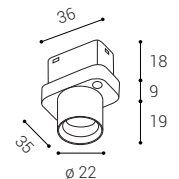

MAGLASER II