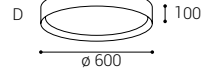

MILA

MILA 40

#	W	K	lm
1272051	30	2 CCT**	2.010
1272051DT	30	2 CCT**	2.010
1272051D	30	2 CCT**	2.010

	€***
-	118 €
TRIAC	220 €
DALI/PUSH	188 €

W

< 10 m²

MILA 40

#	W	K	lm
1272053	30	2 CCT**	2.010
1272053DT	30	2 CCT**	2.010
1272053D	30	2 CCT**	2.010

	€***
-	118 €
TRIAC	220 €
DALI/PUSH	188 €

B

< 10 m²

MILA 60

#	W	K	lm
1272151DT	60	2 CCT**	4.000
1272151D	60	2 CCT**	4.000

	€***
TRIAC	282 €
DALI/PUSH	343 €

W

< 20 m²

MILA 60

#	W	K	lm
1272153DT	60	2 CCT**	4.000
1272153D	60	2 CCT**	4.000

	€***
TRIAC	282 €
DALI/PUSH	343 €

B

< 20 m²

**2CCT SWITCH

*** Price without VAT
Preis ohne MwSt
Prezzo senza IVA
Cena bez DPH
Cena bez DPH