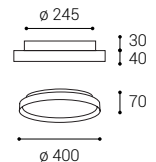

MOON 40

#	W	K	lm		€***
1274857	30+6	2 CCT**	2.520	-	168 €
1274857DT	30+6	2 CCT**	2.520	TRIAC	217 €
1274857D	30+6	2 CCT**	2.520	DALI/PUSH	246 €

G

< 15 m²