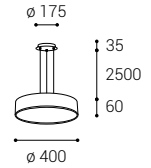

MONO SLIM P-Z

MONO SLIM 40 P-Z # W K lm €***

3274251	30	2 CCT**	2.100	-	115 €
3274251DT	30	2 CCT**	2.100	TRIAC	144 €
3274251D	30	2 CCT**	2.100	DALI/PUSH	179 €

W

< 10 m²

MONO SLIM 40 P-Z # W K lm €***

3274253	30	2 CCT**	2.100	-	115 €
3274253DT	30	2 CCT**	2.100	TRIAC	144 €
3274253D	30	2 CCT**	2.100	DALI/PUSH	179 €

B

< 10 m²

**PRISMATIC
DIFFUSER**

€***

0380100

12 €

**2CCT SWITCH

*** Price without VAT
Preis ohne MwSt
Prezzo senza IVA
Cena bez DPH
Cena bez DPH