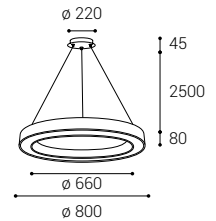

SATURN SLIM 80 P-Z

	#	W	K	lm		€***
	3273951DT	60	2 CCT**	4.700	TRIAC	360 €
	3273951D	60	2 CCT**	4.700	DALI/PUSH	416 €