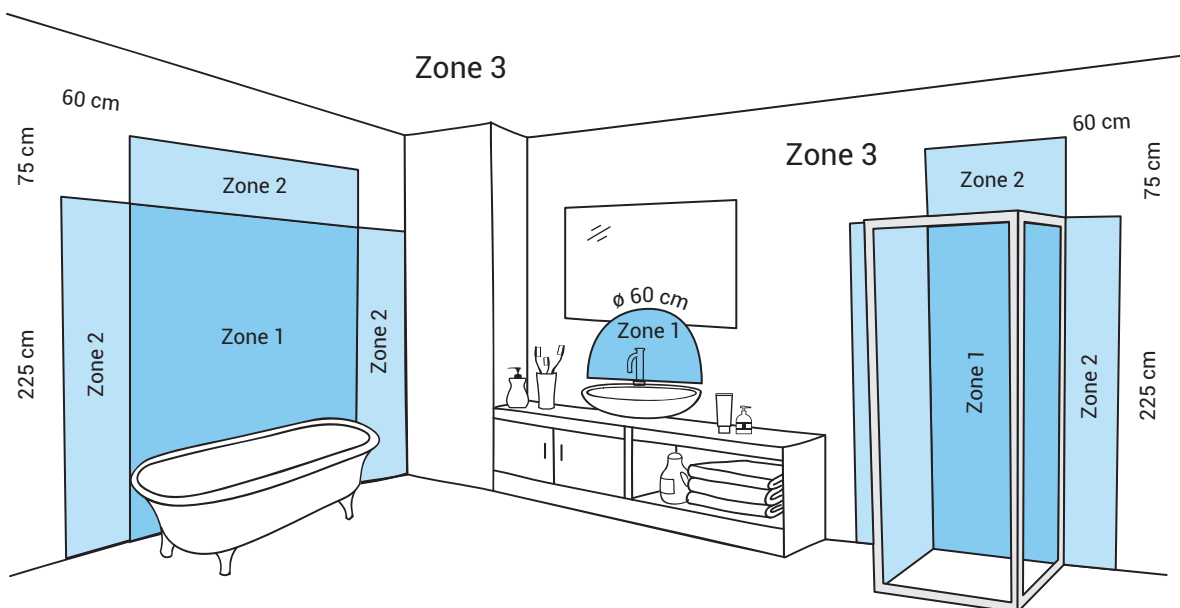

EN ● Zone 1

Up to 225 cm above the wet area, you need at least IP 65 protection.

● Zone 2

60 cm around the wet area you need IP44.

○ Zone 3

For other areas in the bathroom, except zones 0 to 2, do not need products with IP protection.

DE ● Zone 1

Bis 225 cm über dem Nassbereich brauchen Sie mindestens die IP-Schutzart 65.

● Zone 2

60 cm um den Nassbereich brauchen Sie IP44.

○ Zone 3

Für andere Bereiche im Badezimmer, ausgenommen von den Zonen 0 bis 2, benötigen Sie keine IP-Schutzart.

IT ● Zone 1

Fino a 225 cm sopra la zona umida è necessaria una protezione almeno IP 65.

● Zone 2

60 cm attorno all'area umida è necessario IP44.

○ Zone 3

Per le altre zone del bagno, eccetto le zone da 0 a 2, non necessitano di prodotti con protezione IP.

CZ ● Zone 1

Až do výšky 225 cm nad mokrým prostorem potřebujete ochranu IP 65.

● Zone 2

60 cm kolem mokrých prostor potřebujete IP44.

○ Zone 3

Do ostatních prostor koupelny, s výjimkou zón 0 až 2, nepotřebujete stupeň ochrany IP.

SK ● Zone 1

Až do výšky 225 cm nad mokrým priestorom potrebujete ochranu IP 65.

● Zone 2

60 cm okolo mokrých priestorov potrebujete IP44.

○ Zone 3

Do ostatných priestorov kúpeľne, s výnimkou zón 0 až 2, nepotrebujete stupeň ochrany IP.