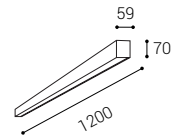

NOLI

NOLI 120 P	#	W	K	lm		€***

	1235851	40	3 CCT**	4.400	-	85 €
			< 20 m²