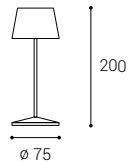

ROXY MINI

ROXY MINI	#	W	K	lm		€***

A1325519

2

2 CCT**

150

TOUCH DIM

75 €

TC

< 1 m²

ROXY MINI	#	W	K	lm		€***

A1325529

2

2 CCT**

150

TOUCH DIM

75 €

GR

< 1 m²

CHARGER TABLE	#	€***

A139903

350 €

**TOUCH DIM/CCT

2.200 - 3.000 K

Touch dim/CCT
Stufenloses Dimmen/CCT
Touch dim/CCT
Plynulé stmivání/CCT
Plynulé stmivanie/CCT

CHARGEABLE LIGHT

max 6h

max 11h

USB-A

Detail

ROXY MINI

CHARGER TABLE

*** Price without VAT
Preis ohne MwSt
Prezzo senza IVA
Cena bez DPH
Cena bez DPH