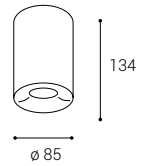

TUBUS C

	#	W	K	lm		€***
 B	1150623	9	2.700	735	-	77 €
	1150623DT	9	2.700	735	TRIAC	99 €
	1150623D	9	2.700	735	DALI/PUSH	122 €
	1150633	9	3.000	735	-	77 €
	1150633DT	9	3.000	735	TRIAC	99 €
	1150633D	9	3.000	735	DALI/PUSH	122 €
	1150643	9	4.000	820	-	77 €
	1150643DT	9	4.000	820	TRIAC	99 €
	1150643D	9	4.000	820	DALI/PUSH	122 €