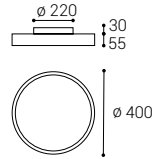

ROTO

ROTO 40

#	W	K	lm		€***
1234051	33-40* +8	3 CCT**	3.150-3.800	-	275 €
1234051D	40 +8	3 CCT**	3.800	DALI/PUSH	363 €

< 20 m²