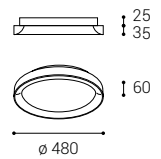

BELLA SLIM 48

#	W	K	lm		€***
1271658	38	2 CCT**	2.660	-	168 €
1271658DT	38	2 CCT**	2.660	TRIAC	200 €
1271658D	38	2 CCT**	2.660	DALI/PUSH	211 €