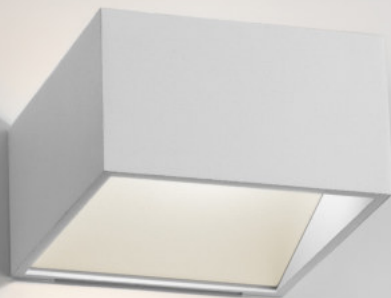

- EN** Series of wall light fitting for interior mounting, equipped with COB LED. Housing made of aluminium. Available in 2 different styles and in white color.
Application: decorative interior lighting (rooms, hallway, stairways, aisles).
- DE** Serie von Wandleuchten für die Innenmontage, ausgestattet mit COB-LED. Gehäuse aus Aluminium. Verfügbar in 2 verschiedenen Stilen und in weißer Farbe.
Anwendung: Dekorative Innenbeleuchtung (Zimmer, Flur, Treppen, Gänge).
- IT** Serie di apparecchi da parete per montaggio in interni, equipaggiati con COB LED. Alloggiamento in alluminio. Disponibile in 2 stili diversi e nel colore bianco.
Applicazione: illuminazione decorativa interna (stanze, corridoi, scale, corridoi).
- CZ** Řada nástěnných svítidel určeno pro montáž do interiéru. Světelný zdroj – COB LED. Svítidlo je vyrobeno z hliníku. K dispozici ve 2 různých stylech a bílé barvě.
Použití: dekorativní interiérové osvětlení (pokoje, chodba, schodiště).
- SK** Rad nástenných svietidiel určených pre montáž do interiéru. Svetelný zdroj – COB LED. Svetidlo je vyrobené z hliníka. K dispozícii v 2 rôznych štýloch a bielej farbe.
Použitie: dekoratívne interiérové osvetlenie (izby, chodba, schodisko).