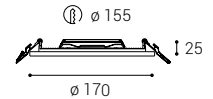

SLIM-R M	#	W	K	lm		€***

	2182531	15	3.000	1.200	-	40 €
		< 6 m² icon"/>