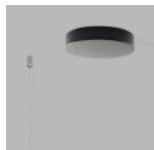

**2CCT SWITCH

Black canopy
Schwarzer Baldachin
Rosone nero
Černá rozeta
Čierna podstava