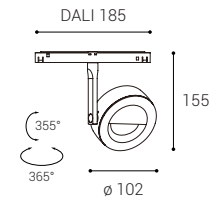

48V

MAXO MINI

MAXO

MAXO WW

*** Price without VAT
Preis ohne MwSt
Prezzo senza IVA
Cena bez DPH
Cena bez DPH

- EN** Adjustable for mounting in 48V magnetic rails with COB LED. Housing made of aluminum. Available in 3 different sizes and in black color.
Application: accent lighting, for residential or commercial spaces (shelves, cabinets, galleries, libraries).
- DE** Einstellbarer für die Montage in 48V Magnetschienen mit COB-LED. Gehäuse aus Aluminium. Erhältlich in 3 verschiedenen Größen und in schwarzer Farbe.
Anwendung: Akzentbeleuchtung, für Wohn- oder Geschäftsräume (Regale, Schränke, Galerien, Bibliotheken).
- IT** Regolabile per il montaggio su guide magnetiche da 48 V con LED COB. Alloggiamento in alluminio. Disponibile in 3 diverse dimensioni e in colore nero.
Applicazione: illuminazione d'accento, per spazi residenziali o commerciali (scaffali, armadi, gallerie, biblioteche).
- CZ** Nastavitelný reflektor pro montáž do 48V magnetických lišt s COB LED. Svítidlo je vyrobeno z hliníku. K dispozici ve 3 různých velikostech a v černé barvě.
Použití: akcentační osvětlení pro obytné nebo komerční prostory (regály, skříně, galerie, knihovny).
- SK** Nastavitelný reflektor na montáž do 48V magnetických lišt s COB LED. Svietidlo je vyrobené z hliníka. K dispozícii v 3 rôznych veľkostiach a v čiernej farbe.
Použitie: akcentačné osvetlenie pre obytné alebo komerčné priestory (regály, skrine, galérie, knižnice).