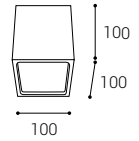

CUBE

CUBE	#	W	K	lm		€***

5111131

12

3.000

500

-

98 €

W

< 3 m²

CUBE	#	W	K	lm		€***

5111134

12

3.000

500

-

98 €

A

< 3 m²

*** Price without VAT
Preis ohne MwSt
Prezzo senza IVA
Cena bez DPH
Cena bez DPH