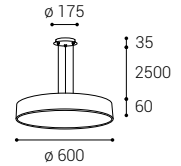

MONO SLIM P-Z

MONO SLIM 60 P-Z # W K lm €***

3274351	60	2 CCT**	4.200	-	180 €
3274351DT	60	2 CCT**	4.200	TRIAC	238 €
3274351D	60	2 CCT**	4.200	DALI/PUSH	308 €

W

< 20 m²

MONO SLIM 60 P-Z # W K lm €***

3274353	60	2 CCT**	4.200	-	180 €
3274353DT	60	2 CCT**	4.200	TRIAC	238 €
3274353D	60	2 CCT**	4.200	DALI/PUSH	308 €

B

< 20 m²

**PRISMATIC
DIFFUSER**

€***

0380200

22 €

**2CCT SWITCH

*** Price without VAT
Preis ohne MwSt
Prezzo senza IVA
Cena bez DPH
Cena bez DPH