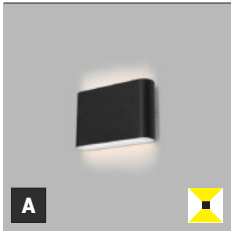

FLAT II S # W K lm €***

5234754

2x3

3 CCT**

2x340

-

60 €

A

1 - 3 m

IP 65

CRI 90+