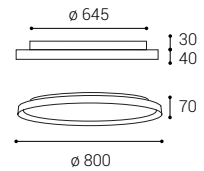

MOON 80

	#	W	K	lm		€***
	1275053DT	76+12	2 CCT**	6.160	TRIAC	430 €
	1275053D	76+12	2 CCT**	6.160	DALI/PUSH	523 €