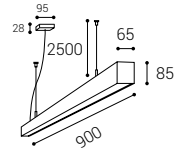

LINO II Z

LINO II 90 P-Z

	#	W	K	lm		€***
	3314151	18-24*	3 CCT**	2.520-3.360	-	196 €
	3314151D	24	3 CCT**	3.360	DALI/PUSH	256 €