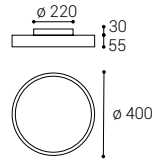

ROTO 40

#	W	K	lm		€***
1234053	33-40* +8	3 CCT**	3.150-3.800	-	275 €
1234053D	40 +8	3 CCT**	3.800	DALI/PUSH	363 €

< 20 m²