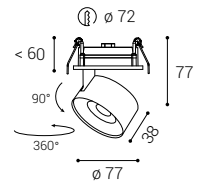

KLIP	#	W	K	lm		€***
	21507215	11	2.700	770	-	70 €
	21507215DT	11	2.700	770	TRIAC	90 €
	21507215D	11	2.700	770	DALI/PUSH	106 €
	21507315	11	3.000	770	-	70 €
	21507315DT	11	3.000	770	TRIAC	90 €
	21507315D	11	3.000	770	DALI/PUSH	106 €