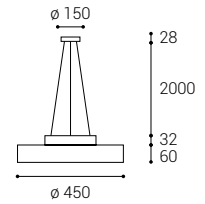

RINGO 45 P/N-Z

	#	W	K	lm		€***
	3111033DT	42+5	3.000	3.930	TRIAC	505 €
	3111033D	42+5	3.000	3.930	DALI/PUSH	530 €