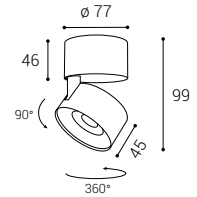

Použitie: všeobecné osvetlenie alebo bodové osvetlenie určené pre obytné alebo komerčné priestory (chodba, kuchyňa, vstupné priestory, bar, knižnice).

KLIP ON

KLIP ON

KLIP ON

	#	W	K	lm		€***
	11508211	11	2.700	770	-	80 €
	11508211DT	11	2.700	770	TRIAC	102 €
	11508211D	11	2.700	770	DALI/PUSH	118 €
	11508311	11	3.000	770	-	80 €
	11508311DT	11	3.000	770	TRIAC	102 €
	11508311D	11	3.000	770	DALI/PUSH	118 €