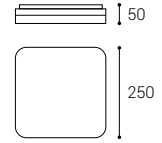

SQUARE II

SQUARE II 25	#	W	K	lm		€***

	1230751	12	3 CCT**	1.200	-	66 €