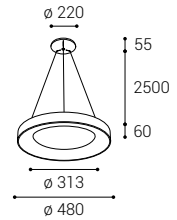

BELLA P-Z

BELLA 48 P-Z

	#	W	K	lm		€***
	3270351	40	2 CCT**	2.430	-	178 €
	3270351DT	40	2 CCT**	2.430	TRIAC	213 €
	3270351D	40	2 CCT**	2.430	DALI/PUSH	234 €