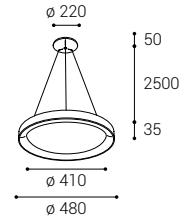

BELLA SLIM P-Z

BELLA SLIM 48 P-Z

#	W	K	lm		€***
3271851	38	2 CCT**	2.660	-	178 €
3271851DT	38	2 CCT**	2.660	TRIAC	210 €
3271851D	38	2 CCT**	2.660	DALI/PUSH	234 €

W

< 15 m²

BELLA SLIM 48 P-Z

#	W	K	lm		€***
3271853	38	2 CCT**	2.660	-	178 €
3271853DT	38	2 CCT**	2.660	TRIAC	210 €
3271853D	38	2 CCT**	2.660	DALI/PUSH	234 €

B

< 15 m²

BELLA SLIM 48 P-Z

#	W	K	lm		€***
3271858	38	2 CCT**	2.660	-	178 €
3271858DT	38	2 CCT**	2.660	TRIAC	210 €
3271858D	38	2 CCT**	2.660	DALI/PUSH	234 €

CF

< 15 m²

**2CCT SWITCH

Black canopy
Schwarzer Baldachin
Rosone nero
Černá rozeta
Čierna podstava

*** Price without VAT
Preis ohne MwSt
Prezzo senza IVA
Cena bez DPH
Cena bez DPH