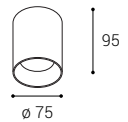

TINY II M

	#	W	K	lm		€***
	1480433	8	3.000	720	-	39 €
	1480433DT	11	3.000	970	TRIAC	61 €
	1480433D	8	3.000	720	DALI/PUSH	77 €

RING

#	Color	€***	RING	#	Color	€***
6489903		6 €		6489907		6 €