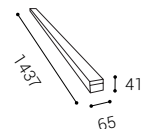

XENO IP54

XENO IP54 LED 150 # W K lm €***

6351541D 25-75* 4.000 4.000-12.000 DALI 190 €

W

< 50 m²

XENO IP54 LED 150 # W K lm €***

6351741D 25-75* 4.000 4.000-12.000 DALI 190 €

W

< 50 m²

XENO IP54 LED EM 150 # W K lm €***

6351841DEM90 25-75* 4.000 4.000-12.000 DALI 290 €

W

< 50 m²

XENO IP54 LED EM 150 # W K lm €***

6351841DEM120 25-75* 4.000 4.000-12.000 DALI 290 €

W

< 50 m²

*ADJUSTABLE POWER