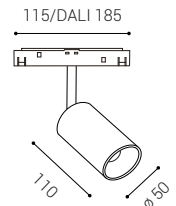

MAGO II M

	#	W	K	lm		€***
	6094133	10	3.000	800	-	59 €
	6094133D	10	3.000	800	DALI	97 €
	6094143	10	4.000	800	-	59 €
	6094143D	10	4.000	800	DALI	97 €

B