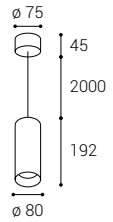

OPTICS	#		€***	RING WHITE	#	Color	€***
	6251660	15°	3 €		6251801	□	5 €
	6251670	36°	3 €				

RING BLACK	#	Color	€***	RING GOLD	#	Color	€***
	6251803	■	5 €		6251807	■	5 €