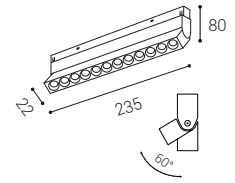

MAGLASER II | TILT | MAG SHOT

MAGLASER II 12

#	W	K	lm		€***
6480833	6	3.000	534	-	21 €
6480833D	6	3.000	534	DALI	49 €
6480843	6	4.000	534	-	21 €
6480843D	6	4.000	534	DALI	49 €

B

< 2 m²

MAGLASER II 24

#	W	K	lm		€***
6480933D	12	3.000	1.068	DALI	59 €
6480943D	12	4.000	1.068	DALI	59 €

B

< 5 m²

MAGLASER II TILT

#	W	K	lm		€***
6480733D	12	3.000	1.068	DALI	73 €
6480743D	12	4.000	1.068	DALI	73 €

B

< 5 m²

MAG SHOT

#	W	K	lm		€***
6480633	2	3.000	186	-	13 €
6480643	2	4.000	186	-	13 €

B

< 1 m²

*** Price without VAT
Preis ohne MwSt
Prezzo senza IVA
Cena bez DPH
Cena bez DPH