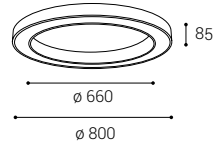

SATURN SLIM 80

	#	W	K	lm		€***
	1273753DT	60	2 CCT**	4.700	TRIAC	328 €
	1273753D	60	2 CCT**	4.700	DALI/PUSH	382 €