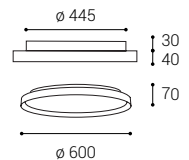

MOON 60

#	W	K	lm		€***
12749537DT	50+10	2 CCT**	4.200	TRIAC	310 €
12749537D	50+10	2 CCT**	4.200	DALI/PUSH	400 €