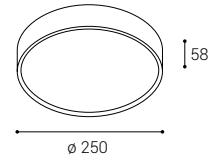

MIRA 25

	#	W	K	lm		€***
	1234253	9-18*	3 CCT**	750-1.850	-	100 €
	1234253D	18	3 CCT**	1.850	DALI/PUSH	142 €