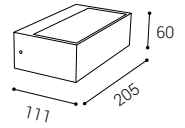

KVADER

KVADER	#	W	K	lm		€***
	5130134	2x4,5	3.000	2x360	-	80 €
	5130134DT	2x4,5	3.000	2x360	TRIAC	106 €

A

3 - 6 m

*** Price without VAT
Preis ohne MwSt
Prezzo senza IVA
Cena bez DPH
Cena bez DPH