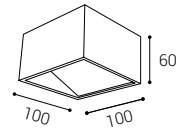

lm 400

-

€*** 45 €

W

160°

2 - 4 m

*** Price without VAT
Preis ohne MwSt
Prezzo senza IVA
Cena bez DPH
Cena bez DPH

- EN** Series of wall lights for indoor and outdoor installation with high IP65 protection rating, equipped with SMD LED. Housing made of aluminum, opal diffuser. Available in 2 different sizes, in color: white and anthracite.
Application: decorative indoor and outdoor lighting (rooms, hallways, stairs, corridors, outdoor lighting).
- DE** Serie von Wandleuchten für die Innen- und Außenmontage mit hoher Schutzart IP65, ausgestattet mit SMD-LED. Gehäuse aus Aluminium, opaler Diffusor. Erhältlich in 2 verschiedenen Größen, in Farbe: weiß und anthrazit.
Anwendung: Dekorative Innen- und Außenbeleuchtung (Räume, Flur, Treppen, Gänge, Außenlicht).
- IT** Serie di applique per installazione interna ed esterna con elevato grado di protezione IP65, dotate di SMD LED. Corpo in alluminio, diffusore opalino. Disponibile in 2 diverse dimensioni, nei colori bianco e antracite.
Applicazione: illuminazione decorativa interna ed esterna (stanze, disimpegni, scale, corridoi, illuminazione esterna).
- CZ** Série nástěnných svítidel určených pro montáž do interiéru i exteriéru s vysokým stupněm krytí IP65, světelný zdroj – SMD LED. Svítidlo je vyrobeno z hliníku, opálový difúzor. K dispozici ve 2 různých velikostech, v barvě: bílá a antracitová.
Použití: dekorativní vnitřní a venkovní osvětlení (místnosti, chodby, schody, uličky, venkovní osvětlení).
- SK** Série nástěnných svietidiel určených pre montáž do interiéru aj exteriéru s vysokým stupňom krytia IP65, svetelný zdroj - SMD LED. Svietidlo je vyrobené z hliníka, opálový difúzor. K dispozícii v 2 rôznych veľkostiach, vo farbe: biela a antracitová.
Použitie: dekoratívne vnútorné a vonkajšie osvetlenie (miestnosti, chodby, schody, uličky, vonkajšie osvetlenie).