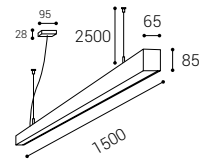

LINO II Z

LINO II 150 P-Z

#	W	K	lm		€***
3314351	37-49*	3 CCT**	5.180-6.860	-	266 €
3314351D	49	3 CCT**	6.860	DALI/PUSH	320 €

W

LINO II 150 P-Z

#	W	K	lm		€***
3314353	37-49*	3 CCT**	5.180-6.860	-	266 €
3314353D	49	3 CCT**	6.860	DALI/PUSH	320 €

B

LINO II 150 P/N-Z

#	W	K	lm		€***
3315051	37-49*	3 CCT**	5.180-6.860	-	306 €
3315051D	49	3 CCT**	6.860	DALI/PUSH	360 €

W

LINO II 150 P/N-Z

#	W	K	lm		€***
3315053	37-49*	3 CCT**	5.180-6.860	-	306 €
3315053D	49	3 CCT**	6.860	DALI/PUSH	360 €

B

*ADJUSTABLE POWER

**3CCT SWITCH

Ceiling p.158
Decke s.158
Soffitto p.158
Stropné str.158

*** Price without VAT
Preis ohne MwSt
Prezzo senza IVA
Cena bez DPH
Cena bez DPH