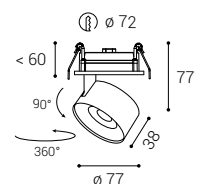

KLIP	#	W	K	lm		€***
	21507233	11	2.700	770	-	65 €
	21507233DT	11	2.700	770	TRIAC	85 €
	21507233D	11	2.700	770	DALI/PUSH	101 €
	21507333	11	3.000	770	-	65 €
	21507333DT	11	3.000	770	TRIAC	85 €
	21507333D	11	3.000	770	DALI/PUSH	101 €