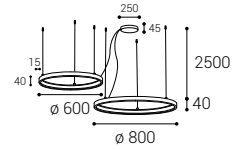

CIRO SET 2 P-Z

CIRO SET 2 P-Z

3275351DT
3275351D

W 100

K 2 CCT**

lm 7.000

TRIAC
DALI/PUSH

€*** 470 €
582 €

W

< 25 m²

CIRO SET 2 P-Z

3275353DT
3275353D

W 100

K 2 CCT**

lm 7.000

TRIAC
DALI/PUSH

€*** 470 €
582 €

B

< 25 m²

CIRO SET 2 P-Z

3275357DT
3275357D

W 100

K 2 CCT**

lm 7.000

TRIAC
DALI/PUSH

€*** 470 €
582 €

G

< 25 m²

**2CCT SWITCH

White canopy
Weißer Baldachin
Rosone bianco
Bílá rozeta
Biela podstava

Black canopy
Schwarzer Baldachin
Rosone nero
Černá rozeta
Čierna podstava

Gold canopy
Goldener Baldachin
Rosone oro
Zlatá rozeta
Zlatá podstava

*** Price without VAT
Preis ohne MwSt
Prezzo senza IVA
Cena bez DPH
Cena bez DPH