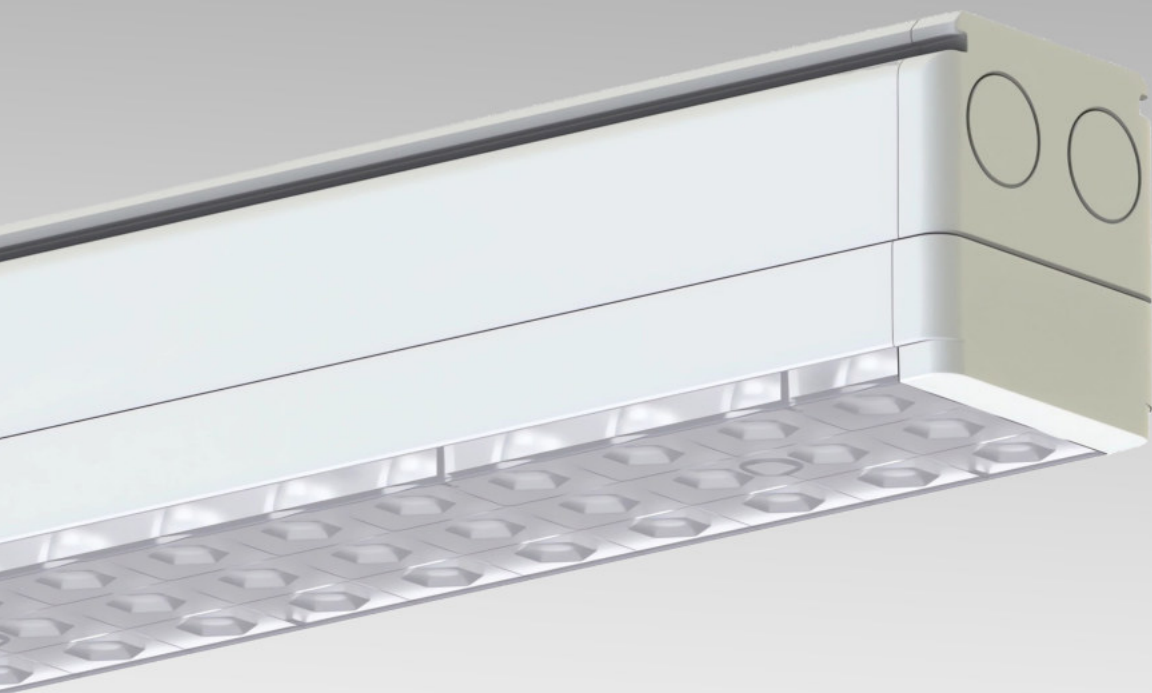

Suspended version | Hängende Version | Závěsná verze | Závěsná verzia

*** Price without VAT
Preis ohne MwSt
Prezzo senza IVA
Cena bez DPH
Cena bez DPH

XENO

- EN** System of linear, modular luminaires that can be connected to form endless lines. Available with 2 different optics and in a dimmable version. Couplings, hinges, power supply and other components are available. Made of metal. Available in white color.
Application: stores, showrooms, business premises, warehouses, production lines.
- DE** System linearer, modularer Leuchten, die zu endlosen Linien verbunden werden können. Erhältlich mit 2 verschiedenen Optiken und in einer dimmbaren Version. Kupplungen, Scharniere, Netzteil und andere Komponenten sind erhältlich. Hergestellt aus Metall.. Erhältlich in weißer Farbe.
Anwendung: Geschäfte, Ausstellungsräume, Geschäftsräume, Lager, Produktionslinien.
- IT** Sistema di apparecchi lineari e modulari che possono essere collegati per formare linee infinite. Disponibile con 2 diverse ottiche e in versione dimmerabile. Sono disponibili giunti, cerniere, alimentatori e altri componenti. Realizzato in metallo. Disponibile in colore bianco.
Applicazione: negozi, showroom, locali commerciali, magazzini, linee di produzione.
- CZ** Systém lineárních, modulárních svítidel spojitelný do sestav. K dispozici se 2 různými optiky a ve stmívatelné verzi. K dispozici jsou spojky, závěsy, napájení a další komponenty. Vyrobeno z kovu. K dispozici v bílé barvě.
Použití: prodejny, výstavní místnosti, obchodní prostory, sklady, výrobní linky.
- SK** Systém lineárnych, modulárnych svietidiel spájateľný do zostáv. K dispozícii s 2 rôznymi optikami a v stmievateľnej verzii. K dispozícii sú spojky, závesy, napájanie a ďalšie komponenty. Vyrobené z kovu. K dispozícii v bielej farbe.
Použitie: predajne, výstavné miestnosti, obchodné priestory, sklady, výrobné linky.