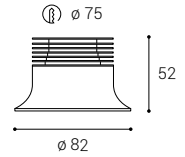

SPOT C

SPOT C

	#	W	K	lm		€***
	2150621	9	2.700	735	-	52 €
	2150621DT	9	2.700	735	TRIAC	72 €
	2150621D	9	2.700	735	DALI/PUSH	88 €
	2150331	9	3.000	735	-	52 €
	2150331DT	9	3.000	735	TRIAC	72 €
	2150331D	9	3.000	735	DALI/PUSH	88 €
	2150641	9	4.000	820	-	52 €
	2150641D	9	4.000	820	TRIAC	72 €
	2150641D	9	4.000	820	DALI/PUSH	88 €