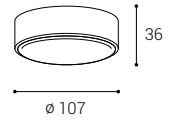

ROLO

ROLO # W K lm €***

	5131731	6	3.000	420	-	55 €

ROLO # W K lm €***

	5131734	6	3.000	420	-	55 €