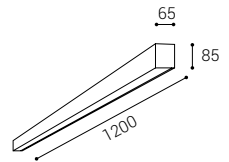

LINO II 120 P

#	W	K	lm		€***
1314251	21-32*	3 CCT**	2.940-4.480	-	191 €
1314251D	32	3 CCT**	4.480	DALI/PUSH	238 €