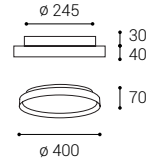

MOON

MOON 40

#	W	K	lm		€***
1274851	30+6	2 CCT**	2.520	-	168 €
1274851DT	30+6	2 CCT**	2.520	TRIAC	217 €
1274851D	30+6	2 CCT**	2.520	DALI/PUSH	246 €

W

< 15 m²

MOON 40

#	W	K	lm		€***
1274853	30+6	2 CCT**	2.520	-	168 €
1274853DT	30+6	2 CCT**	2.520	TRIAC	217 €
1274853D	30+6	2 CCT**	2.520	DALI/PUSH	246 €

B

< 15 m²