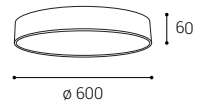

MONO SLIM 60

	#	W	K	lm		€***
	1274353	60	2 CCT**	4.200	-	140 €
	1274353DT	60	2 CCT**	4.200	TRIAC	198 €
	1274353D	60	2 CCT**	4.200	DALI/PUSH	268 €

PRISMATIC DIFFUSER

	#	€***
	0380200	22 €