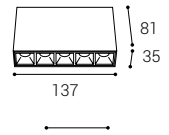

LINEAR ON 5

	#	W	K	lm		€***
	1251133	10	3.000	1.050	-	68 €
	1251133D	10	3.000	1.050	DALI/PUSH	132 €