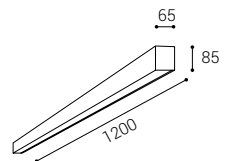

LINO II 120 P

#	W	K	lm		€***
1314253	21-32*	3 CCT**	2.940-4.480	-	191 €
1314253D	32	3 CCT**	4.480	DALI/PUSH	238 €