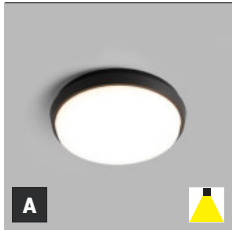

LUNA

LUNA L # W K lm €***

5130734

W 20

K 3.000

lm 1.590

-

106 €

A

< 10 m²