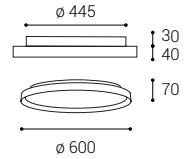

MOON

MOON 60

#	W	K	lm		€***
1274951DT	50+10	2 CCT**	4.200	TRIAC	310 €
1274951D	50+10	2 CCT**	4.200	DALI/PUSH	400 €