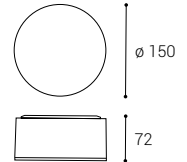

BUTTON II

BUTTON II

#	W	K	lm		€***
1010151	6-12*	2 CCT**	600-1.200	-	75 €
1010151DT	12	2 CCT**	1.200	TRIAC	100 €
1010151D	12	2 CCT**	1.200	DALI/PUSH	123 €

W

3 - 6 m²

BUTTON II

#	W	K	lm		€***
1010153	6-12*	2 CCT**	600-1.200	-	75 €
1010153DT	12	2 CCT**	1.200	TRIAC	100 €
1010153D	12	2 CCT**	1.200	DALI/PUSH	123 €

B

3 - 6 m²

*ADJUSTABLE POWER

**2CCT SWITCH

*** Price without VAT
Preis ohne MwSt
Prezzo senza IVA
Cena bez DPH
Cena bez DPH