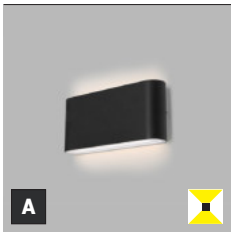

FLAT II L # W K lm €***

5234854

2x5

3 CCT**

2x565

-

72 €

A

2 - 6 m

IP 65

CRI 90+