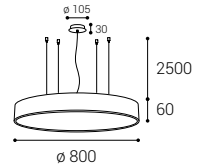

MONO SLIM P-Z

MONO SLIM 80 P-Z # W K lm €***

3274451	80	2 CCT**	5.600	-	275 €
3274451DT	80	2 CCT**	5.600	TRIAC	333 €
3274451D	80	2 CCT**	5.600	DALI/PUSH	403 €

W

< 30 m²

MONO SLIM 80 P-Z # W K lm €***

3274453	80	2 CCT**	5.600	-	275 €
3274453DT	80	2 CCT**	5.600	TRIAC	333 €
3274453D	80	2 CCT**	5.600	DALI/PUSH	403 €

B

< 30 m²

PRISMATIC DIFFUSER

€***

0380300

42 €

**2CCT SWITCH

*** Price without VAT
Preis ohne MwSt
Prezzo senza IVA
Cena bez DPH
Cena bez DPH