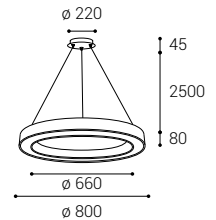

SATURN SLIM 80 P-Z

	#	W	K	lm		€***
	3273953DT	60	2 CCT**	4.700	TRIAC	360 €
	3273953D	60	2 CCT**	4.700	DALI/PUSH	416 €