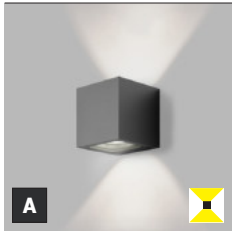

TOMY 2	#	W	K	lm		€***

5132334

W 9

K 3.000

lm 2x450

-

85 €

A

35°

1 - 3 m

IP 65

CRI 80+