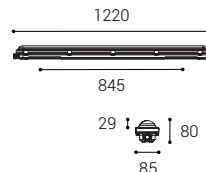

DUSTER II

DUSTER II 120

#	W	K	lm		€***
1220541	20-35*	4.000	3.150-5.150	-	45 €
1220541D	35	4.000	5.150	DALI/PUSH	90 €
1220541EM	20-35*	4.000	3.150-5.150	-	119 €

W

25 m²

DUSTER II 150

#	W	K	lm		€***
1220641	29-52*	4.000	4.550-7.500	-	55 €
1220641D	52	4.000	7.500	DALI/PUSH	100 €
1220641EM	29-52*	4.000	4.550-7.500	-	123 €

W

35 m²

HF SENSOR

#		€***
6229400	5m	23 €

SUSPENSION KIT

#	Length	€***
6990106	2,5m	15 €

*ADJUSTABLE POWER

*** Price without VAT
Preis ohne MwSt
Prezzo senza IVA
Cena bez DPH
Cena bez DPH