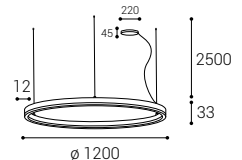

CIRCLE 120 P-Z

#	W	K	lm		€***
3273553DT	100	2 CCT**	8.900	TRIAC	438 €
3273553D	100	2 CCT**	8.900	DALI/PUSH	550 €