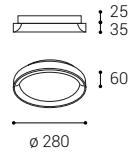

BELLA SLIM 28

	#	W	K	lm		€***
	1274558	20	2 CCT**	1.400	-	85 €
	1274558DT	20	2 CCT**	1.400	TRIAC	110 €
	1274558D	20	2 CCT**	1.400	DALI/PUSH	122 €