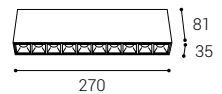

LINEAR ON 10

	#	W	K	lm		€***
	1251331	20	3.000	2.100	-	115 €
	1251331D	20	3.000	2.100	DALI/PUSH	179 €