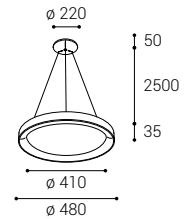

BELLA SLIM P-Z

BELLA SLIM 48 P-Z

#	W	K	lm		€***
3271851	38	2 CCT**	2.660	-	178 €
3271851DT	38	2 CCT**	2.660	TRIAC	210 €
3271851D	38	2 CCT**	2.660	DALI/PUSH	234 €

W

< 15 m²

BELLA SLIM 48 P-Z

#	W	K	lm		€***
3271853	38	2 CCT**	2.660	-	178 €
3271853DT	38	2 CCT**	2.660	TRIAC	210 €
3271853D	38	2 CCT**	2.660	DALI/PUSH	234 €

B

< 15 m²

BELLA SLIM 48 P-Z

#	W	K	lm		€***
3271858	38	2 CCT**	2.660	-	178 €
3271858DT	38	2 CCT**	2.660	TRIAC	210 €
3271858D	38	2 CCT**	2.660	DALI/PUSH	234 €

CF

< 15 m²

**2CCT SWITCH

Black canopy
Schwarzer Baldachin
Rosone nero
Černá rozeta
Čierna podstava

*** Price without VAT
Preis ohne MwSt
Prezzo senza IVA
Cena bez DPH
Cena bez DPH