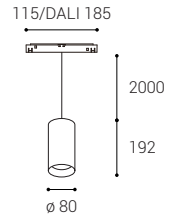

MAG LUKY | MIKY | MIKY SLIM

MAG LUKY Z

#	W	K	lm		€***
6251433D	20	3.000	1.900	DALI	147 €
6251443D	20	4.000	1.900	DALI	147 €