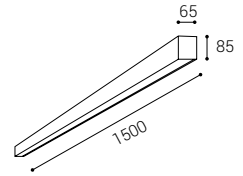

LINO II

LINO II 150 P

#	W	K	lm		€***
1314351	37-49*	3 CCT**	5.180-6.860	-	226 €
1314351D	49	3 CCT**	6.860	DALI/PUSH	280 €

LINO II 150 P

#	W	K	lm		€***
1314353	37-49*	3 CCT**	5.180-6.860	-	226 €
1314353D	49	3 CCT**	6.860	DALI/PUSH	280 €

*ADJUSTABLE POWER

**3CCT SWITCH

*** Price without VAT
Preis ohne MwSt
Prezzo senza IVA
Cena bez DPH
Cena bez DPH