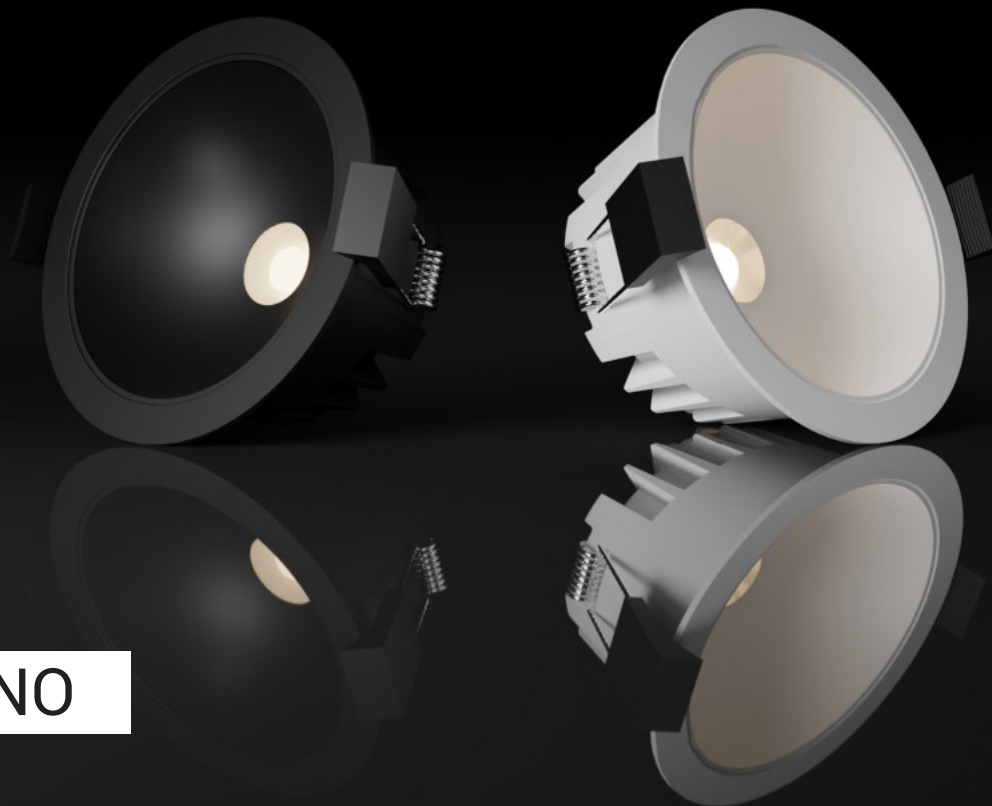

- EN** Recessed spotlight for indoor installation. With an IP54 protection rating, it is also suitable for damp environments. Equipped with COB LED with the option of switching the light color. Housing made of aluminum. Available in white or black color.
Application: general or accent lighting for residential or business premises (hallways, checkrooms, entrance areas, bars, reception rooms, work areas).
- DE** Einbaustrahler für die Innenmontage. Mit Schutzart IP54 ist er auch für feuchte Umgebungen geeignet. Ausgestattet mit COB-LED mit der Möglichkeit die Lichtfarbe umzuschalten. Gehäuse aus Aluminium. Erhältlich in weißer oder schwarzer Farbe.
Anwendung: Allgemein- oder Akzentbeleuchtung für Wohn- oder Geschäftsräume (Flur, Garderoben, Eingangsbereiche, Bar, Empfangsräume, Arbeitsbereiche).
- IT** Faretto da incasso per installazione in interni. Con un grado di protezione IP54, è adatto anche ad ambienti umidi. Dotato di COB LED con possibilità di commutazione del colore della luce. Alloggiamento in alluminio. Disponibile in colore bianco o nero.
Applicazione: illuminazione generale o d'accento per locali residenziali o commerciali (corridoi, guardaroba, aree d'ingresso, bar, sale di ricevimento, aree di lavoro).
- CZ** Zapuštěný reflektor pro instalaci v interiéru. Díky stupni krytí IP54 je vhodný i do vlhkého prostředí. Světelný zdroj - COB LED s možností přepínání barvy světla. Svítidlo je vyrobeno z hliníku. K dispozici v bílé nebo černé barvě.
Použití: všeobecné nebo akcentační osvětlení pro obytné nebo komerční prostory (koupelny, chodby, kuchyně, vstupní prostory, pracovní prostory).
- SK** Zapustený reflektor na inštaláciu v interiéri. Vďaka stupňu krytia IP54 je vhodný aj do vlhkého prostredia. Svetelný zdroj - COB LED s možnosťou prepínania farby svetla. Svietidlo je vyrobené z hliníku. K dispozícii v bielej alebo čiernej farbe.
Použitie: všeobecné alebo akcentačné osvetlenie pre obytné alebo komerčné priestory (kúpeľne, chodby, kuchyne, vstupné priestory, pracovné priestory).