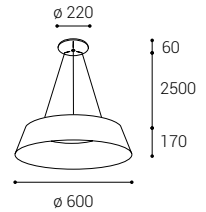

KATY Z

KATY 60 Z

#	W	K	lm		€***
3272751	60	2 CCT**	3.400	-	298 €
3272751DT	60	2 CCT**	3.400	TRIAC	356 €
3272751D	60	2 CCT**	3.400	DALI/PUSH	354 €