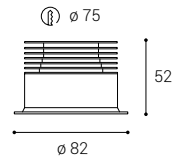

SPOT B	#	W	K	lm		€***
	2150523	9	2.700	735	-	52 €
	2150523DT	9	2.700	735	TRIAC	72 €
	2150523D	9	2.700	735	DALI/PUSH	88 €
	2150233	9	3.000	735	-	52 €
	2150233DT	9	3.000	735	TRIAC	72 €
	2150233D	9	3.000	735	DALI/PUSH	88 €
	2150543	9	4.000	820	-	52 €
	2150543DT	9	4.000	820	TRIAC	72 €
	2150543D	9	4.000	820	DALI/PUSH	88 €