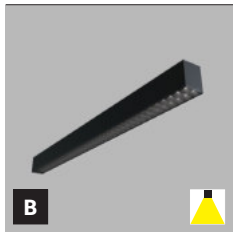

LINO LASER

LINO LASER 120

#	W	K	lm		€***
1312333	24-32*	3.000	2.880-3.840	-	197 €
1312333D	32	3.000	3.840	DALI/PUSH	244 €
1312343	24-32*	4.000	2.880-3.840	-	197 €
1312343D	32	4.000	3.840	DALI/PUSH	244 €

B

< 15 m²