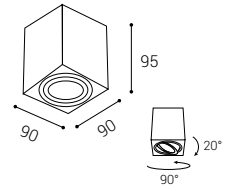

*** Price without VAT
Preis ohne MwSt
Prezzo senza IVA
Cena bez DPH
Cena bez DPH