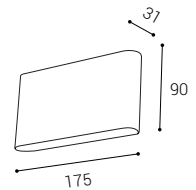

FLAT II

FLAT II S # W K lm €***

5234751

2x3

3 CCT**

2x340

-

60 €

W

1 - 3 m

IP 65

CRI 90+

FLAT II S # W K lm €***

5234754

2x3

3 CCT**

2x340

-

60 €

A

1 - 3 m

IP 65

CRI 90+

FLAT II L # W K lm €***

5234851

2x5

3 CCT**

2x565

-

72 €

W

2 - 6 m

IP 65

CRI 90+

FLAT II L # W K lm €***

5234854

2x5

3 CCT**

2x565

-

72 €

A

2 - 6 m

IP 65

CRI 90+

**3CCT SWITCH

*** Price without VAT
Preis ohne MwSt
Prezzo senza IVA
Cena bez DPH
Cena bez DPH