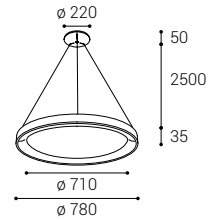

BELLA SLIM P-Z

BELLA SLIM 78 P-Z # W K lm €***

3271951DT
3271951D

60

2 CCT**

4.200

TRIAC
DALI/PUSH

376 €
432 €

W

< 20 m²

BELLA SLIM 78 P-Z # W K lm €***

3271953DT
3271953D

60

2 CCT**

4.200

TRIAC
DALI/PUSH

376 €
432 €

B

< 20 m²

BELLA SLIM 78 P-Z # W K lm €***

3271958DT
3271958D

60

2 CCT**

4.200

TRIAC
DALI/PUSH

376 €
432 €

CF

< 20 m²

**2CCT SWITCH

White canopy
Weißer Baldachin
Rosone bianco
Bílá rozeta
Biela podstava

Black canopy
Schwarzer Baldachin
Rosone nero
Černá rozeta
Čierna podstava

*** Price without VAT
Preis ohne MwSt
Prezzo senza IVA
Cena bez DPH
Cena bez DPH