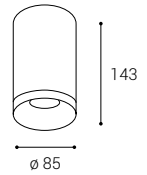

TUBUS A	#	W	K	lm		€***
 B	1150423	9	2.700	735	-	77 €
	1150423DT	9	2.700	735	TRIAC	99 €
	1150423D	9	2.700	735	DALI/PUSH	122 €
	1150433	9	3.000	735	-	77 €
	1150433DT	9	3.000	735	TRIAC	99 €
	1150433D	9	3.000	735	DALI/PUSH	122 €
	1150443	9	4.000	820	-	77 €
	1150443DT	9	4.000	820	TRIAC	99 €
	1150443D	9	4.000	820	DALI/PUSH	122 €