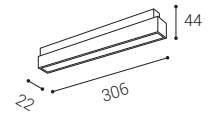

MAGLINE II

MAGLINE II 30

	#	W	K	lm		€***
	6481033	12	3.000	1.020	-	30 €
	6481033D	12	3.000	1.020	DALI	55 €
	6481043	12	4.000	1.020	-	30 €
	6481043D	12	4.000	1.020	DALI	55 €