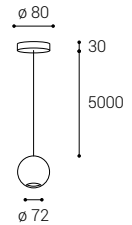

OCCO Z

	#	W	K	lm		€***
	3490733	5	3.000	400	-	59 €
	3490733DT	5	3.000	400	TRIAC	81 €
	3490733D	5	3.000	400	DALI/PUSH	97 €