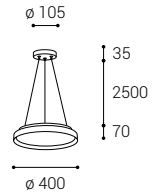

MOON 40 P/N-Z

#	W	K	lm		€***
32748537	30+6	2 CCT**	2.520	-	215 €
32748537DT	30+6	2 CCT**	2.520	TRIAC	268 €
32748537D	30+6	2 CCT**	2.520	DALI/PUSH	293 €

B

CH

< 12 m²