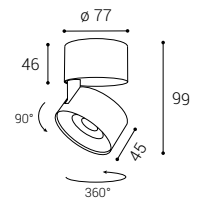

KLIP ON

	#	W	K	lm		€***
	11508253	11	2.700	770	-	88 €
	11508253DT	11	2.700	770	TRIAC	110 €
	11508253D	11	2.700	770	DALI/PUSH	126 €
	11508353	11	3.000	770	-	88 €
	11508353DT	11	3.000	770	TRIAC	110 €
	11508353D	11	3.000	770	DALI/PUSH	126 €