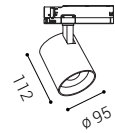

LOOK

LOOK # W K lm €***

6091631	25-32*	3.000	2.250 - 2.900	-	75 €
6091631D	32	3.000	2.900	DALI/PUSH	125 €
6091641	25-32*	4.000	2.250 - 2.900	-	75 €
6091641D	32	4.000	2.900	DALI/PUSH	125 €

LOOK # W K lm €***

6091633	25-32*	3.000	2.250 - 2.900	-	75 €
6091633D	32	3.000	2.900	DALI/PUSH	125 €
6091643	25-32*	4.000	2.250 - 2.900	-	75 €
6091643D	32	4.000	2.900	DALI/PUSH	125 €

OPTICS # €***

6091760	15°	5 €
6091770	24°	5 €

*ADJUSTABLE POWER

*** Price without VAT
Preis ohne MwSt
Prezzo senza IVA
Cena bez DPH
Cena bez DPH