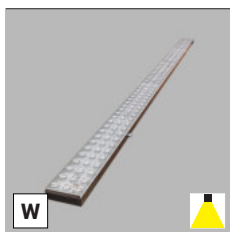

XENO

XENO LED 150 # W K lm €***