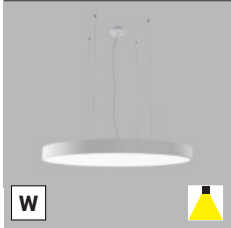

MONO SLIM P-Z

MONO SLIM 80 P-Z # W K lm €***

3274451	80	2 CCT**	5.600	-	275 €
3274451DT	80	2 CCT**	5.600	TRIAC	333 €
3274451D	80	2 CCT**	5.600	DALI/PUSH	403 €

W

< 30 m²