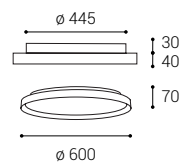

MOON 60

#	W	K	lm		€***
1274957DT	50+10	2 CCT**	4.200	TRIAC	310 €
1274957D	50+10	2 CCT**	4.200	DALI/PUSH	400 €