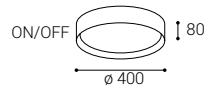

MILA

MILA 40

#	W	K	lm
1272051	30	2 CCT**	2.010
1272051DT	30	2 CCT**	2.010
1272051D	30	2 CCT**	2.010

	€***
-	118 €
TRIAC	220 €
DALI/PUSH	188 €

W

< 10 m²

MILA 40

#	W	K	lm
1272053	30	2 CCT**	2.010
1272053DT	30	2 CCT**	2.010
1272053D	30	2 CCT**	2.010

	€***
-	118 €
TRIAC	220 €
DALI/PUSH	188 €

B

< 10 m²

MILA 60

#	W	K	lm
1272151DT	60	2 CCT**	4.000
1272151D	60	2 CCT**	4.000

	€***
TRIAC	282 €
DALI/PUSH	343 €

W

< 20 m²

MILA 60

#	W	K	lm
1272153DT	60	2 CCT**	4.000
1272153D	60	2 CCT**	4.000

	€***
TRIAC	282 €
DALI/PUSH	343 €

B

< 20 m²

**2CCT SWITCH

*** Price without VAT
Preis ohne MwSt
Prezzo senza IVA
Cena bez DPH
Cena bez DPH