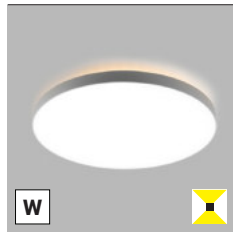

RINGO

RINGO 80 P/N

#	W	K	lm		€***
1111331DT	70+6	3.000	6.300	TRIAC	968 €
1111331D	70+6	3.000	6.300	DALI/PUSH	898 €