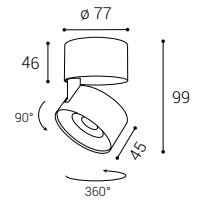

KLIP ON

	#	W	K	lm		€***
	11508251	11	2.700	770	-	88 €
	11508251DT	11	2.700	770	TRIAC	110 €
	11508251D	11	2.700	770	DALI/PUSH	126 €
	11508351	11	3.000	770	-	88 €
	11508351DT	11	3.000	770	TRIAC	110 €
	11508351D	11	3.000	770	DALI/PUSH	126 €