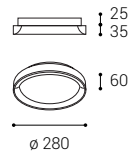

BELLA SLIM

BELLA SLIM 28

	#	W	K	lm		€***
	1274551	20	2 CCT**	1.400	-	85 €
	1274551DT	20	2 CCT**	1.400	TRIAC	110 €
	1274551D	20	2 CCT**	1.400	DALI/PUSH	122 €

BELLA SLIM 28

	#	W	K	lm		€***
	1274553	20	2 CCT**	1.400	-	85 €
	1274553DT	20	2 CCT**	1.400	TRIAC	110 €
	1274553D	20	2 CCT**	1.400	DALI/PUSH	122 €

BELLA SLIM 28

	#	W	K	lm		€***
	1274558	20	2 CCT**	1.400	-	85 €
	1274558DT	20	2 CCT**	1.400	TRIAC	110 €
	1274558D	20	2 CCT**	1.400	DALI/PUSH	122 €

**2CCT SWITCH

*** Price without VAT
Preis ohne MwSt
Prezzo senza IVA
Cena bez DPH
Cena bez DPH