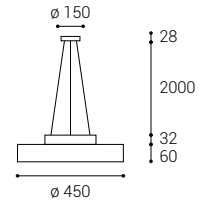

RINGO 45 P-Z

	#	W	K	lm		€***
	3110933DT	42	3.000	3.340	TRIAC	382 €
	3110933D	42	3.000	3.340	DALI/PUSH	436 €