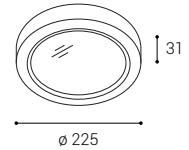

EASY-R ON L

	#	W	K	lm		€***
	2190631	18	3.000	1.620	-	25 €
	2190841	18	4.000	1.800	-	25 €

W

8 - 9 m²

*** Price without VAT
Preis ohne MwSt
Prezzo senza IVA
Cena bez DPH
Cena bez DPH