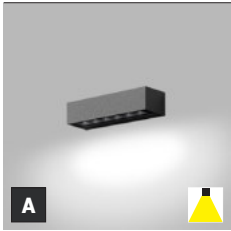

BENO

BENO 1	#	W	K	lm		€***

A