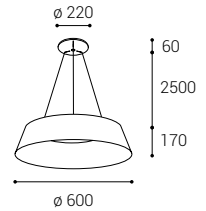

KATY 60 Z

#	W	K	lm		€***
3272758	60	2 CCT**	3.400	-	298 €
3272758DT	60	2 CCT**	3.400	TRIAC	356 €
3272758D	60	2 CCT**	3.400	DALI/PUSH	354 €