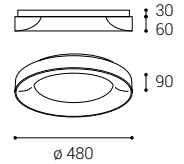

BELLA

BELLA 48

#	W	K	lm		€***
1270151	40	2 CCT**	2.430	-	178 €
1270151DT	40	2 CCT**	2.430	TRIAC	213 €
1270151D	40	2 CCT**	2.430	DALI/PUSH	221 €