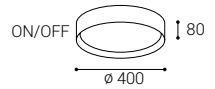

MILA

MILA 40

#	W	K	lm
1272051	30	2 CCT**	2.010
1272051DT	30	2 CCT**	2.010
1272051D	30	2 CCT**	2.010

	€***
-	118 €
TRIAC	220 €
DALI/PUSH	188 €

W

< 10 m²

MILA 40

#	W	K	lm
1272053	30	2 CCT**	2.010
1272053DT	30	2 CCT**	2.010
1272053D	30	2 CCT**	2.010

	€***
-	118 €
TRIAC	220 €
DALI/PUSH	188 €

B

< 10 m²

MILA 60

#	W	K	lm
1272151DT	60	2 CCT**	4.000
1272151D	60	2 CCT**	4.000

	€***
TRIAC	282 €
DALI/PUSH	343 €

W

< 20 m²

MILA 60

#	W	K	lm
1272153DT	60	2 CCT**	4.000
1272153D	60	2 CCT**	4.000

	€***
TRIAC	282 €
DALI/PUSH	343 €

B

< 20 m²

**2CCT SWITCH

*** Price without VAT
Preis ohne MwSt
Prezzo senza IVA
Cena bez DPH
Cena bez DPH