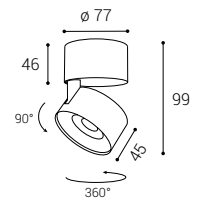

KLIP ON

	#	W	K	lm		€***
	11508255	11	2.700	770	-	90 €
	11508255DT	11	2.700	770	TRIAC	112 €
	11508255D	11	2.700	770	DALI/PUSH	128 €
	11508355	11	3.000	770	-	90 €
	11508355DT	11	3.000	770	TRIAC	112 €
	11508355D	11	3.000	770	DALI/PUSH	128 €