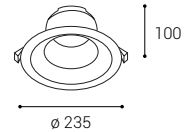

ALFA II 24

	#	W	K	lm		€***
	2236351	18-25*	3 CCT**	2.160-3.000	-	69 €
	2236351D	25	3 CCT**	3.000	DALI/PUSH	111 €

Ø 205