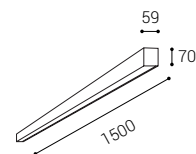

NOLI

NOLI 150 P	#	W	K	lm		€***

1235951

60

3 CCT**

6.600

-

110 €

W

110°

< 30 m²

CRI 90+

NOLI 150 P	#	W	K	lm		€***

1235953

60

3 CCT**

6.600

-

110 €

B

110°

< 30 m²

CRI 90+

CONNECTOR	#	Color	€***	CONNECTOR	#	Color	€***

6239401

□

8 €

6239403

■

8 €

**3CCT SWITCH

3.000K
3.500K
4.000K

*** Price without VAT
Preis ohne MwSt
Prezzo senza IVA
Cena bez DPH
Cena bez DPH