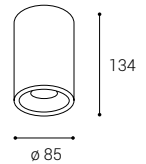

TUBUS B

	#	W	K	lm		€***
 B	1150523	9	2.700	735	-	77 €
	1150523DT	9	2.700	735	TRIAC	99 €
	1150523D	9	2.700	735	DALI/PUSH	122 €
	1150533	9	3.000	735	-	77 €
	1150533DT	9	3.000	735	TRIAC	99 €
	1150533D	9	3.000	735	DALI/PUSH	122 €
	1150543	9	4.000	820	-	77 €
	1150543DT	9	4.000	820	TRIAC	99 €
	1150543D	9	4.000	820	DALI/PUSH	122 €