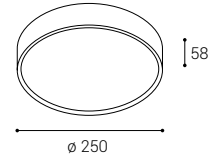

MIRA

MIRA 25

	#	W	K	lm		€***
	1234251	9-18*	3 CCT**	750-1.850	-	100 €
	1234251D	18	3 CCT**	1.850	DALI/PUSH	142 €