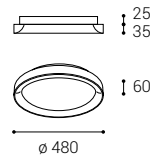

BELLA SLIM 48

#	W	K	lm		€***
1271653	38	2 CCT**	2.660	-	168 €
1271653DT	38	2 CCT**	2.660	TRIAC	200 €
1271653D	38	2 CCT**	2.660	DALI/PUSH	211 €