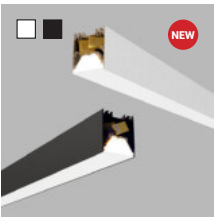

System | System | Sistemi | Systémové | Systémové

LINO II SYSTEM

445