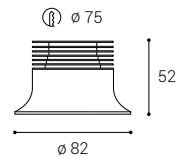

SPOT C

	#	W	K	lm		€***
	2150623	9	2.700	735	-	52 €
	2150623DT	9	2.700	735	TRIAC	72 €
	2150623D	9	2.700	735	DALI/PUSH	88 €
	2150333	9	3.000	735	-	52 €
	2150333DT	9	3.000	735	TRIAC	72 €
	2150333D	9	3.000	735	DALI/PUSH	88 €
	2150643	9	4.000	820	-	52 €
	2150643DT	9	4.000	820	TRIAC	72 €
	2150643D	9	4.000	820	DALI/PUSH	88 €