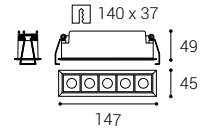

LINEAR 5

	#	W	K	lm		€***
	2250931	10	3.000	1.050	-	68 €
	2250931DT	10	3.000	1.050	TRIAC	90 €
	2250931D	10	3.000	1.050	DALI/PUSH	102 €