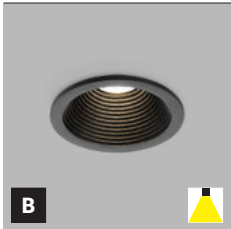

SPLASH # W K lm €***

2111033	7	3.000	525	-	48 €
2111033DT	7	3.000	525	TRIAC	66 €
2111033D	7	3.000	525	DALI/PUSH	84 €

B