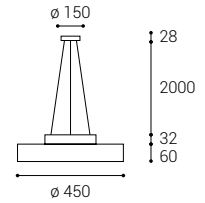

RINGO Z

RINGO 45 P-Z

	#	W	K	lm		€***
	3110931DT	42	3.000	3.340	TRIAC	382 €
	3110931D	42	3.000	3.340	DALI/PUSH	436 €