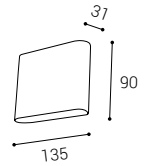

FLAT II

FLAT II S # W K lm €***

5234751

W 2x3

K 3 CCT**

lm 2x340

-

€*** 60 €

W

160°

1 - 3 m

IP 65

CRI 90+

FLAT II S # W K lm €***

5234754

W 2x3

K 3 CCT**

lm 2x340

-

€*** 60 €

A

160°

1 - 3 m

IP 65

CRI 90+

FLAT II L # W K lm €***

5234851

W 2x5

K 3 CCT**

lm 2x565

-

€*** 72 €

W

160°

2 - 6 m

IP 65

CRI 90+

FLAT II L # W K lm €***

5234854

W 2x5

K 3 CCT**

lm 2x565

-

€*** 72 €

A

160°

2 - 6 m

IP 65

CRI 90+

**3CCT SWITCH

*** Price without VAT
Preis ohne MwSt
Prezzo senza IVA
Cena bez DPH
Cena bez DPH