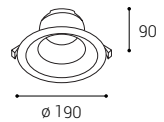

ALFA II 19

	#	W	K	lm		€***
	2236251	18-25*	3 CCT**	2.160-3.000	-	63 €
	2236251D	25	3 CCT**	3.000	DALI/PUSH	105 €

Ø 165