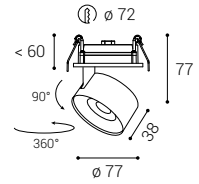

KLIP

KLIP	#	W	K	lm		€***
	21507253	11	2.700	770	-	72 €
	21507253DT	11	2.700	770	TRIAC	92 €
	21507253D	11	2.700	770	DALI/PUSH	108 €
	21507353	11	3.000	770	-	72 €
	21507353DT	11	3.000	770	TRIAC	92 €
	21507353D	11	3.000	770	DALI/PUSH	108 €