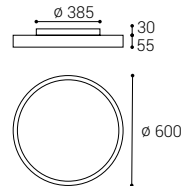

ROTO 60

#	W	K	lm		€***
1234151	40-60* +8	3 CCT**	4.250-6.300	-	454 €
1234151D	60 +8	3 CCT**	6.300	DALI/PUSH	585 €

< 30 m²