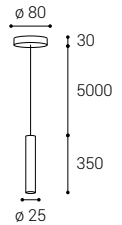

MIKY SLIM 35 Z

	#	W	K	lm		€***
	3490833	3	3.000	180	-	52 €
	3490833DT	3	3.000	180	TRIAC	74 €
	3490833D	3	3.000	180	DALI/PUSH	90 €