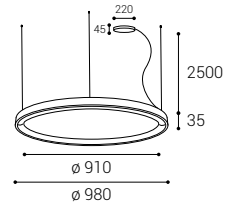

BELLA SLIM P-Z

BELLA SLIM 98 P-Z

	#	W	K	lm		€***
	3273351DT	80	2 CCT**	5.600	TRIAC	478 €
	3273351D	80	2 CCT**	5.600	DALI/PUSH	564 €