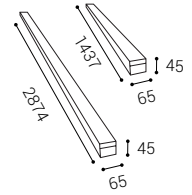

XENO

XENO RAIL # Type Length €***

6350301	XENO RAIL 150	1.437 mm	45 €
6350401	XENO RAIL 300	2.874 mm	90 €

TRACK MODULE # Type €***

6350601	150	100 €

HF DALI SENSOR MODULE # Type €***

6353001	150	145 €

END CAP # €***

6350801	2 €

COVER # Type €***

6350501	150	12 €

POWER TERMINAL # €***

6351000	7 €

END BOX # €***

6350901	15 €

PG 13,5 # €***

6351200	1 €

SUSPENSION # Length €***

6350700	2,5m	8 €

*** Price without VAT
Preis ohne MwSt
Prezzo senza IVA
Cena bez DPH
Cena bez DPH