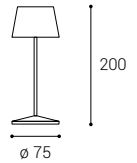

ROXY MINI

ROXY MINI	#	W	K	lm		€***

A1325519

2

2 CCT**

150

TOUCH DIM

75 €

TC

< 1 m²

ROXY MINI	#	W	K	lm		€***

A1325529

2

2 CCT**

150

TOUCH DIM

75 €

GR

< 1 m²

CHARGER TABLE	#	€***

A139903

350 €

**TOUCH DIM/CCT

2.200 - 3.000 K

Touch dim/CCT
Stufenloses Dimmen/CCT
Touch dim/CCT
Plynulé stmivání/CCT
Plynulé stmivanie/CCT

CHARGEABLE LIGHT

max 6h

max 11h

USB-A

Detail

ROXY MINI

CHARGER TABLE

*** Price without VAT
Preis ohne MwSt
Prezzo senza IVA
Cena bez DPH
Cena bez DPH