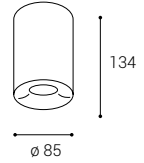

TUBUS C

TUBUS C

	#	W	K	lm		€***
 W	1150621	9	2.700	735	-	77 €
	1150621DT	9	2.700	735	TRIAC	99 €
	1150621D	9	2.700	735	DALI/PUSH	122 €
	1150631	9	3.000	735	-	77 €
	1150631DT	9	3.000	735	TRIAC	99 €
	1150631D	9	3.000	735	DALI/PUSH	122 €
	1150641	9	4.000	820	-	77 €
	1150641DT	9	4.000	820	TRIAC	99 €
	1150641D	9	4.000	820	DALI/PUSH	122 €