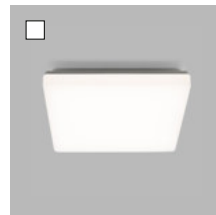

SQUARE II 40 92