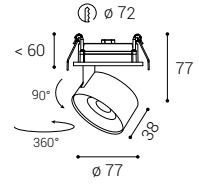

KLIP	#	W	K	lm		€***
	21507235	11	2.700	770	-	70 €
	21507235DT	11	2.700	770	TRIAC	90 €
	21507235D	11	2.700	770	DALI/PUSH	106 €
	21507335	11	3.000	770	-	70 €
	21507335DT	11	3.000	770	TRIAC	90 €
	21507335D	11	3.000	770	DALI/PUSH	106 €