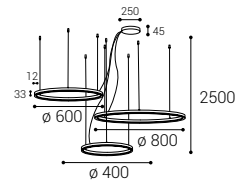

CIRCLE SET P-Z 3

	#	W	K	lm		€***
	3274751DT	136	2 CCT**	12.100	TRIAC	630 €
	3274751D	136	2 CCT**	12.100	DALI/PUSH	798 €