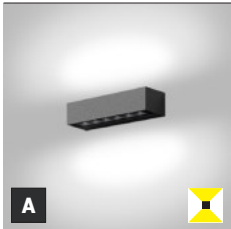

BENO 2	#	W	K	lm		€***

5131434	12	3.000	2x500	-		106 €

A