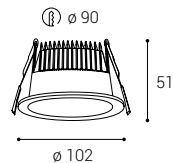

ZENO

ZENO # W K lm €***

	2235751	10	3 CCT**	900	-	38 €
	2235751DT	10	3 CCT**	900	TRIAC	60 €
	2235751D	10	3 CCT**	900	DALI/PUSH	74 €

ZENO # W K lm €***

	2235753	10	3 CCT**	760	-	38 €
	2235753DT	10	3 CCT**	760	TRIAC	60 €
	2235753D	10	3 CCT**	760	DALI/PUSH	74 €