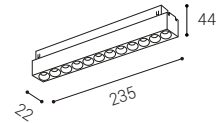

MAGLASER II | TILT | MAG SHOT

MAGLASER II 12

#	W	K	lm		€***
6480833	6	3.000	534	-	21 €
6480833D	6	3.000	534	DALI	49 €
6480843	6	4.000	534	-	21 €
6480843D	6	4.000	534	DALI	49 €

B

< 2 m²

MAGLASER II 24

#	W	K	lm		€***
6480933D	12	3.000	1.068	DALI	59 €
6480943D	12	4.000	1.068	DALI	59 €

B

< 5 m²

MAGLASER II TILT

#	W	K	lm		€***
6480733D	12	3.000	1.068	DALI	73 €
6480743D	12	4.000	1.068	DALI	73 €

B

< 5 m²

MAG SHOT

#	W	K	lm		€***
6480633	2	3.000	186	-	13 €
6480643	2	4.000	186	-	13 €

B

< 1 m²

*** Price without VAT
Preis ohne MwSt
Prezzo senza IVA
Cena bez DPH
Cena bez DPH