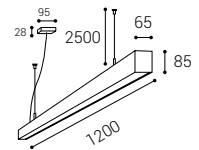

LINO II 120 P-Z

	#	W	K	lm		€***
	3314253	21-32*	3 CCT**	2.940-4.480	-	231 €
	3314253D	32	3 CCT**	4.480	DALI/PUSH	278 €