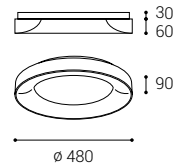

BELLA 48

#	W	K	lm		€***
1270153	40	2 CCT**	2.430	-	178 €
1270153DT	40	2 CCT**	2.430	TRIAC	213 €
1270153D	40	2 CCT**	2.430	DALI/PUSH	221 €