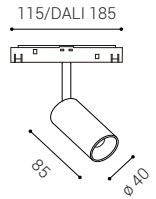

MAGO II S

	#	W	K	lm		€***
	6094233	6	3.000	480	-	49 €
	6094233D	6	3.000	480	DALI	87 €
	6094243	6	4.000	480	-	49 €
	6094243D	6	4.000	480	DALI	87 €

B