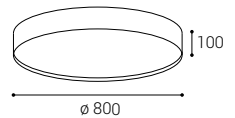

ROMO 80

	#	W	K	lm		€***
	1272658	80	2 CCT**	5.440	-	318 €
	1272658DT	80	2 CCT**	5.440	TRIAC	388 €
	1272658D	80	2 CCT**	5.440	DALI/PUSH	375 €

CF 160° < 15 m²