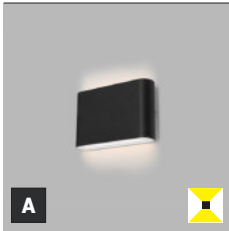

FLAT II S # W K lm €***

5234754

W 2x3

K 3 CCT**

lm 2x340

-

€*** 60 €

A

160°

1 - 3 m

IP 65

CRI 90+