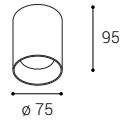

TINY II

TINY II M

	#	W	K	lm		€***
	1480431	8	3.000	720	-	39 €
	1480431DT	11	3.000	970	TRIAC	61 €
	1480431D	8	3.000	720	DALI/PUSH	77 €