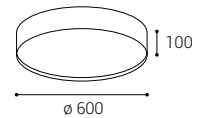

ROMO 60

	#	W	K	lm		€***
	1272558	50	2 CCT**	3.400	-	228 €
	1272558DT	50	2 CCT**	3.400	TRIAC	264 €
	1272558D	50	2 CCT**	3.400	DALI/PUSH	282 €

CF 160° < 15 m²