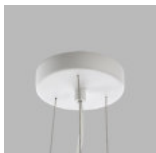

RINGO Z

RINGO 80 P/N-Z

#	W	K	lm		€***
3111431DT	70+6	3.000	6.300	TRIAC	1.118 €
3111431D	70+6	3.000	6.300	DALI/PUSH	1.048 €

RINGO 80 P/N-Z

#	W	K	lm		€***
3111433DT	70+6	3.000	6.300	TRIAC	1.118 €
3111433D	70+6	3.000	6.300	DALI/PUSH	1.048 €