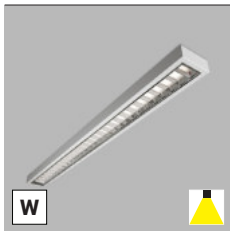

SIMA 150

#	W	K	lm		€***
1410241	50	4.000	6.200	-	106 €
1410241D	50	4.000	6.200	DALI/PUSH	151 €

W

< 30 m²