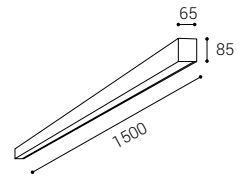

LINO II

LINO II 150 P

#	W	K	lm		€***
1314351	37-49*	3 CCT**	5.180-6.860	-	226 €
1314351D	49	3 CCT**	6.860	DALI/PUSH	280 €

LINO II 150 P

#	W	K	lm		€***
1314353	37-49*	3 CCT**	5.180-6.860	-	226 €
1314353D	49	3 CCT**	6.860	DALI/PUSH	280 €

*ADJUSTABLE POWER

**3CCT SWITCH

*** Price without VAT
Preis ohne MwSt
Prezzo senza IVA
Cena bez DPH
Cena bez DPH