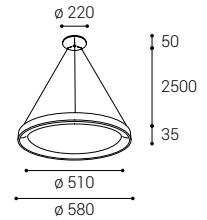

BELLA SLIM P-Z

BELLA SLIM 58 P-Z

	#	W	K	lm		€***
	3273251	48	2 CCT**	3.360	-	225 €
	3273251DT	48	2 CCT**	3.360	TRIAC	261 €
	3273251D	48	2 CCT**	3.360	DALI/PUSH	281 €

BELLA SLIM 58 P-Z

	#	W	K	lm		€***
	3273253	48	2 CCT**	3.360	-	225 €
	3273253DT	48	2 CCT**	3.360	TRIAC	261 €
	3273253D	48	2 CCT**	3.360	DALI/PUSH	281 €