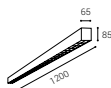

6312533*	3.000K	188 €
6312533D	3.000K	235 €
6312543*	4.000K	188 €
6312543D	4.000K	235 €