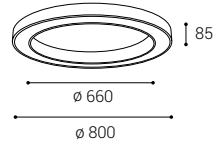

SATURN SLIM 80

	#	W	K	lm		€***
	1273751DT	60	2 CCT**	4.700	TRIAC	328 €
	1273751D	60	2 CCT**	4.700	DALI/PUSH	382 €