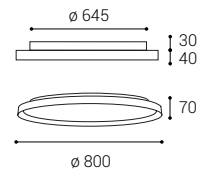

MOON 80

	#	W	K	lm		€***
	1275057DT	76+12	2 CCT**	6.160	TRIAC	430 €
	1275057D	76+12	2 CCT**	6.160	DALI/PUSH	523 €