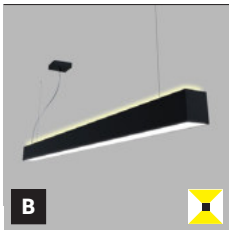

LINO II 150 P/N-Z

#	W	K	lm		€***
3315053	37-49*	3 CCT**	5.180-6.860	-	306 €
3315053D	49	3 CCT**	6.860	DALI/PUSH	360 €

B