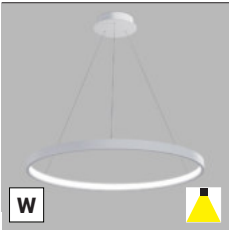

CIRO P-Z

CIRO 80 P-Z # W K lm €***

3275251DT
3275251D

60

2 CCT**

4.200

TRIAC
DALI/PUSH

270 €
320 €

W

< 20 m²