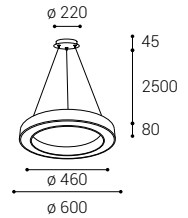

SATURN SLIM 60 P-Z

	#	W	K	lm		€***
	3273853DT	50	2 CCT**	3.700	TRIAC	270 €
	3273853D	50	2 CCT**	3.700	DALI/PUSH	326 €