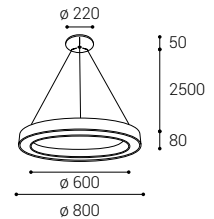

SATURN 80 P-Z

	#	W	K	lm		€***
	3270853	80	2 CCT**	4.400	-	468 €
	3270853DT	80	2 CCT**	4.400	DALI/PUSH	482 €
	3270853D	80	2 CCT**	4.400	TRIAC	594 €