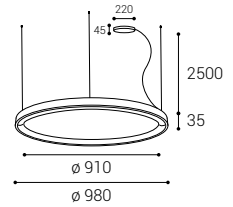

BELLA SLIM 98 P-Z

	#	W	K	lm		€***
	3273353DT	80	2 CCT**	5.600	TRIAC	478 €
	3273353D	80	2 CCT**	5.600	DALI/PUSH	564 €