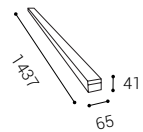

XENO

XENO LED 150 # W K lm €***

6350141D

25-75*

4.000

4.000-12.000

DALI

120 €

W

< 50 m²

XENO LED 150 # W K lm €***

6351441D

25-75*

4.000

4.000-12.000

DALI

120 €

W

< 50 m²

XENO LED 150 EM # W K lm €***

6350241DEM90

25-75*

4.000

4.000-12.000

DALI

220 €

W

< 50 m²

XENO LED 150 EM # W K lm €***

6350241DEM120

25-75*

4.000

4.000-12.000

DALI

220 €

W

< 50 m²

*ADJUSTABLE POWER