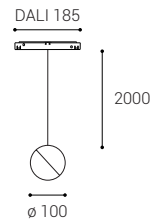

B

< 4 m²

MAG KONO Z

MAG OCCO Z

MAG LOCO Z

*** Price without VAT
Preis ohne MwSt
Prezzo senza IVA
Cena bez DPH
Cena bez DPH

- EN** A system of 48V magnetic tracks for the power supply of compatible luminaires. For ceiling, recessed or pendant mounting. Housing made of aluminum. Available in black color.
Application: showrooms, showrooms, business premises, residences, apartments.
- DE** Ein System von 48V Magnetschienen für die Stromversorgung kompatibler Leuchten. Für Decken-, Einbau- oder Pendelmontage. Gehäuse aus Aluminium. Erhältlich in schwarzer Farbe.
Anwendung: Schauräume, Ausstellungsräume, Geschäftsräume, Residenzen, Wohnungen.
- IT** Un sistema di binari magnetici a 48 V per l'alimentazione di apparecchi d'illuminazione compatibili. Per il montaggio a soffitto, a incasso o a sospensione. Alloggiamento in alluminio. Disponibile in colore nero.
Applicazione: showroom, sale mostra, locali commerciali, residenze, appartamenti.
- CZ** Systém 48V magnetických lišt určených k napájení kompatibilních svítidel. Pro stropní, zapuštěnou nebo závěsnou montáž. Svitidlo je vyrobeno z hliníku. K dispozici v černé barvě.
Použití: výstavní prostory, showroomy, obchodní prostory, rezidence, byty.
- SK** Systém 48V magnetických lišt určených na napájanie kompatibilných svietidiel. Na stropnú, zapustenú alebo závesnú montáž. Svietidlo je vyrobené z hliníka. K dispozícii v čiernej farbe.
Použitie: výstavné priestory, showroomy, obchodné priestory, rezidencie, byty.