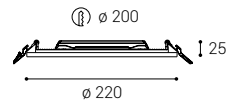

SLIM-R L	#	W	K	lm		€***

	2182631	20	3.000	1.600	-	48 €
		< 8 m² icon"/>