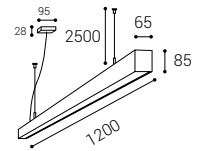

LINO II 120 P/N-Z

	#	W	K	lm		€***
	3314951	21-32*	3 CCT**	2.940-4.480	-	261 €
	3314951D	32	3 CCT**	4.480	DALI/PUSH	308 €