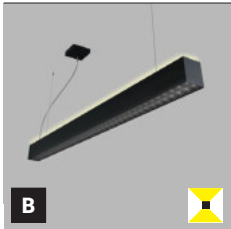

LINO LASER 120 P/N-Z

#	W	K	lm		€***
3312433	24-32*	3.000	2.880-3.840	-	259 €
3312433D	32	3.000	3.840	DALI/PUSH	306 €
3312443	24-32*	4.000	2.880-3.840	-	259 €
3312443D	32	4.000	3.840	DALI/PUSH	306 €

B

< 15 m²