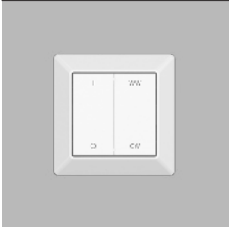

ZIGBEE REMOTE CONTROL

WALL DIMMER & TW

#

Info

€***

SR-ZGP2801K4A-CCT-E

Wall dimmer **1-channel**. Tunable white remote control that allows tunable control of white and dimming. Works with **Zigbee LED2** lights. Compatible with existing frames from **Beker, Gira, Jung, Merten**, the Zigbee remote is easy to be mounted on the wall. 20 remote controls can be paired with one luminaire. Range indoor **30m**.

60 €

Wanddimmer **1-Kanal**. Tunable White-Fernbedienung, die eine einstellbare Steuerung von Weiß und Dimmung ermöglicht. Funktioniert mit **Zigbee LED2**-Leuchten. Die Zigbee-Fernbedienung ist mit vorhandenen Rahmen von **Beker, Gira, Jung, Merten** kompatibel und lässt sich einfach an der Wand montieren. 20 Fernbedienungen können mit einer Leuchte gekoppelt werden. Reichweite im Innenbereich **30m**.

Dimmer da parete a **1 canale**. Telecomando bianco sintonizzabile che consente il controllo sintonizzabile del bianco e dell'attenuazione. Funziona con le luci **Zigbee LED2**. Compatibile con i telai esistenti di **Beker, Gira, Jung, Merten**, il telecomando Zigbee è facile da montare a parete. È possibile abbinare 20 telecomandi a un apparecchio. Portata interna **30 m**.

Nástěnný stmívač **1-kanalový**. Tunable white dálkové ovládání, které umožňuje změnu teploty barvy a stmívání. Funguje se světlými **Zigbee LED2**. Dálkové ovládání Zigbee je kompatibilní se stávajícími rámy od **Beker, Gira, Jung, Merten** a snadno se namontuje na zeď. S jednou svítilnou lze spárovat 20 dálkových ovladačů. Dosah v interiéru **30m**.

Nástěnný stmievač **1-kanalový**. Tunable white diaľkové ovládanie, ktoré umožňuje zmenu teploty farby a stmievania. Funguje so svetlami **Zigbee LED2**. Diaľkové ovládanie Zigbee je kompatibilné s existujúcimi rámmami od **Beker, Gira, Jung, Merten** a ľahko sa namontuje na stenu. S jedným svietidlom je možné spárovať 20 diaľkových ovládačov. Dosah v interiéri **30m**.

tune white option