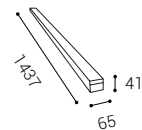

XENO IP54

XENO IP54 LED 150 # W K lm €***

6351541D 25-75* 4.000 4.000-12.000 DALI 190 €

W

< 50 m²

XENO IP54 LED 150 # W K lm €***

6351741D 25-75* 4.000 4.000-12.000 DALI 190 €

W

< 50 m²

XENO IP54 LED EM 150 # W K lm €***

6351841DEM90 25-75* 4.000 4.000-12.000 DALI 290 €

W

< 50 m²

XENO IP54 LED EM 150 # W K lm €***

6351841DEM120 25-75* 4.000 4.000-12.000 DALI 290 €

W

< 50 m²

*ADJUSTABLE POWER