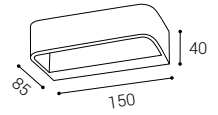

WALL

WALL R # W K lm €***

4100231

W 6

K 3.000

lm 400

-

€*** 45 €

W

160°

2 - 4 m

WALL Q # W K lm €***

4100131

W 6

K 3.000

lm 400

-

€*** 45 €

W

160°

2 - 4 m

*** Price without VAT
Preis ohne MwSt
Prezzo senza IVA
Cena bez DPH
Cena bez DPH