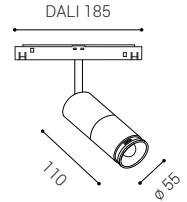

MAGO ZOOM | MAYO

MAGO ZOOM

	#	W	K	lm	↻	€***
	6092233D	10	3.000	800	DALI	105 €
	6092243D	10	4.000	800	DALI	105 €