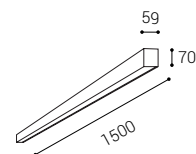

NOLI

NOLI 150 P	#	W	K	lm		€***

1235951

60

3 CCT**

6.600

-

110 €

W

110°

< 30 m²

CRI 90+

NOLI 150 P	#	W	K	lm		€***

1235953

60

3 CCT**

6.600

-

110 €

B

110°

< 30 m²

CRI 90+

CONNECTOR	#	Color	€***	CONNECTOR	#	Color	€***

6239401

□

8 €

6239403

■

8 €

**3CCT SWITCH

3.000K
3.500K
4.000K

*** Price without VAT
Preis ohne MwSt
Prezzo senza IVA
Cena bez DPH
Cena bez DPH