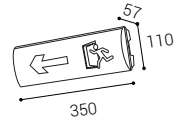

Použitie: núdzové osvetlenie vhodné pre všetky verejné a spoločenské priestory.

SAFE ALL | SAFE ON

SAFE ALL | SAFE ON

SAFE ALL # W K lm €***

1440161 2 6.000 50 - 35 €

SAFE ON # W K lm €***

1440261 3 6.000 100 - 30 €