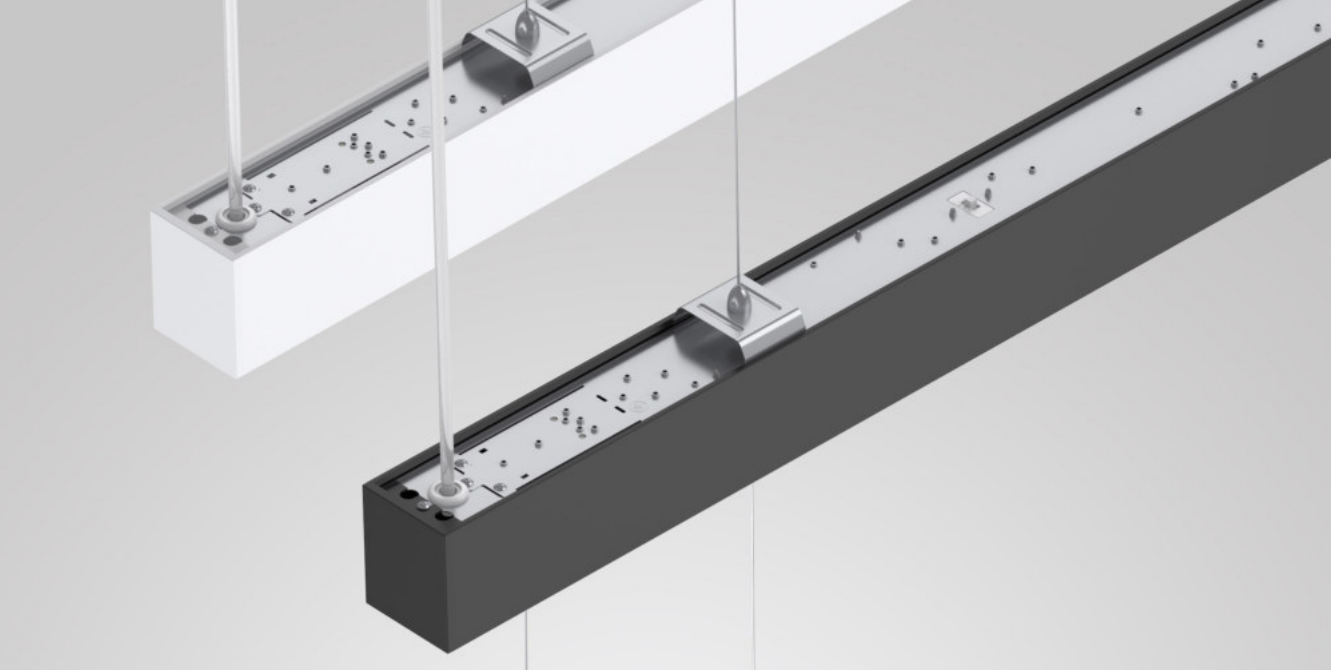

	6454600	12m	35 €		6454700	60 €
---	---------	-----	------	--	---------	------

***ADJUSTABLE POWER**

Adjustable Power
Einstellbare Leistung
Potenza regolabile
Nastavitelný výkon
Nastavitelný výkon

*** Price without VAT
Preis ohne MwSt
Prezzo senza IVA
Cena bez DPH
Cena bez DPH