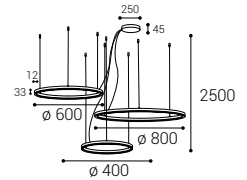

CIRCLE SET P-Z 3

	#	W	K	lm		€***
	3274753DT	136	2 CCT**	12.100	TRIAC	630 €
	3274753D	136	2 CCT**	12.100	DALI/PUSH	798 €