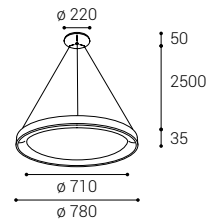

BELLA SLIM P-Z

BELLA SLIM 78 P-Z # W K lm €***

3271951DT
3271951D

60

2 CCT**

4.200

TRIAC
DALI/PUSH

376 €
432 €

W

< 20 m²

BELLA SLIM 78 P-Z # W K lm €***

3271953DT
3271953D

60

2 CCT**

4.200

TRIAC
DALI/PUSH

376 €
432 €

B

< 20 m²

BELLA SLIM 78 P-Z # W K lm €***

3271958DT
3271958D

60

2 CCT**

4.200

TRIAC
DALI/PUSH

376 €
432 €

CF

< 20 m²

**2CCT SWITCH

White canopy
Weißer Baldachin
Rosone bianco
Bílá rozeta
Biela podstava

Black canopy
Schwarzer Baldachin
Rosone nero
Černá rozeta
Čierna podstava

*** Price without VAT
Preis ohne MwSt
Prezzo senza IVA
Cena bez DPH
Cena bez DPH