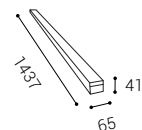

XENO IP54

XENO IP54 LED 150 # W K lm €***

6351541D 25-75* 4.000 4.000-12.000 DALI 190 €

W

< 50 m²

XENO IP54 LED 150 # W K lm €***

6351741D 25-75* 4.000 4.000-12.000 DALI 190 €

W

< 50 m²

XENO IP54 LED EM 150 # W K lm €***

6351841DEM90 25-75* 4.000 4.000-12.000 DALI 290 €

W

< 50 m²

XENO IP54 LED EM 150 # W K lm €***

6351841DEM120 25-75* 4.000 4.000-12.000 DALI 290 €

W

< 50 m²

*ADJUSTABLE POWER