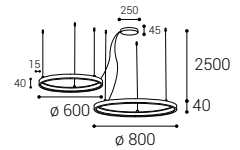

CIRO SET 2 P-Z

CIRO SET 2 P-Z

3275351DT
3275351D

W 100

K 2 CCT**

lm 7.000

TRIAC
DALI/PUSH

€*** 470 €
582 €

W

< 25 m²

CIRO SET 2 P-Z

3275353DT
3275353D

W 100

K 2 CCT**

lm 7.000

TRIAC
DALI/PUSH

€*** 470 €
582 €

B

< 25 m²

CIRO SET 2 P-Z

3275357DT
3275357D

W 100

K 2 CCT**

lm 7.000

TRIAC
DALI/PUSH

€*** 470 €
582 €

G

< 25 m²

**2CCT SWITCH

White canopy
Weißer Baldachin
Rosone bianco
Bílá rozeta
Biela podstava

Black canopy
Schwarzer Baldachin
Rosone nero
Černá rozeta
Čierna podstava

Gold canopy
Goldener Baldachin
Rosone oro
Zlatá rozeta
Zlatá podstava

*** Price without VAT
Preis ohne MwSt
Prezzo senza IVA
Cena bez DPH
Cena bez DPH