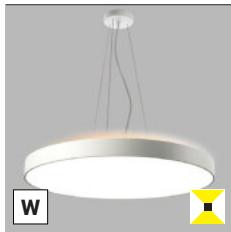

RINGO Z

RINGO 80 P/N-Z

#	W	K	lm		€***
3111431DT	70+6	3.000	6.300	TRIAC	1.118 €
3111431D	70+6	3.000	6.300	DALI/PUSH	1.048 €