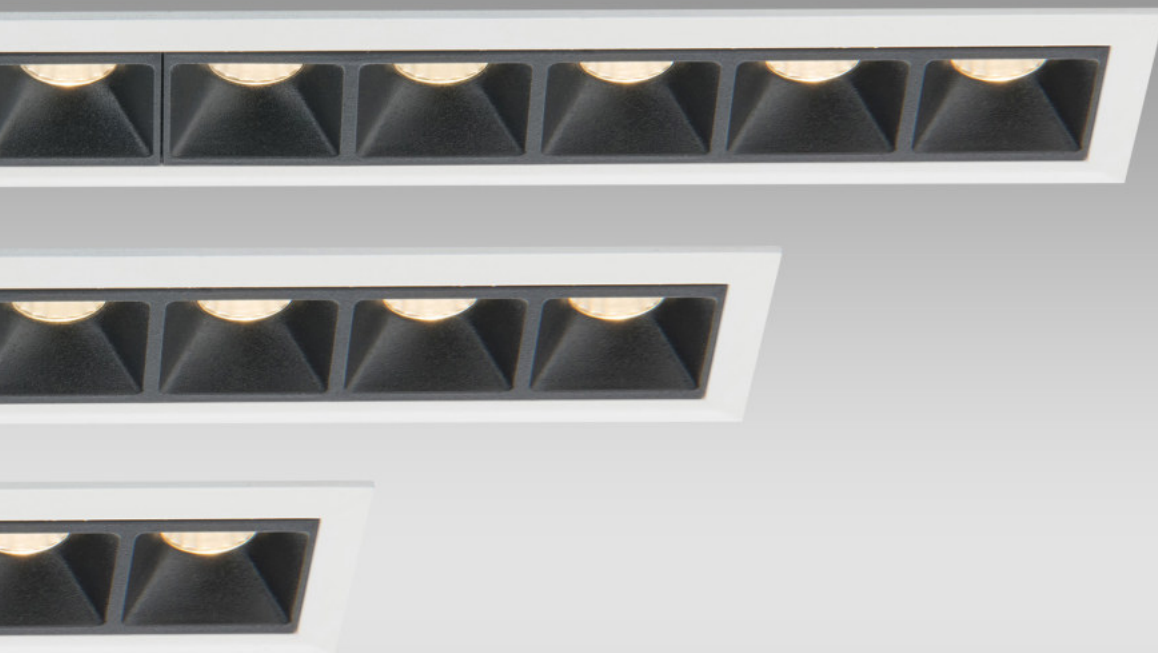

B

50°

1 - 2 m

***ADJUSTABLE POWER**

Adjustable Power
Einstellbare Leistung
Potenza regolabile
Nastavitelný výkon
Nastavitelný výkon

Folded
Gefaltet
Piegato
Sklopené
Sklopené

*** Price without VAT
Preis ohne MwSt
Prezzo senza IVA
Cena bez DPH
Cena bez DPH