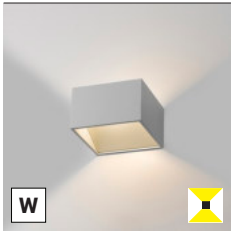

WALL Q # W K lm €***

4100131

W 6

K 3.000

lm 400

-

€*** 45 €

W

160°

2 - 4 m