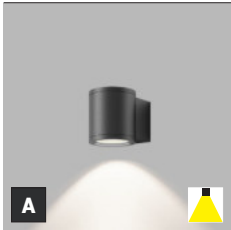

MIDO

MIDO 1 # W K lm €***

5131504

W GU10

K -

lm -

€***

40 €

1 - 3 m

IP 54