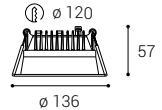

ZETA S

#	W	K	lm		€***
2250531	8-15*	3.000	864-1.620	-	60 €
2250531DT	15	3.000	1.620	TRIAC	85 €
2250531D	15	3.000	1.620	DALI/PUSH	97 €
2250841	8-15*	4.000	864-1.620	-	60 €
2250841DT	15	4.000	1.620	TRIAC	85 €
2250841D	15	4.000	1.620	DALI/PUSH	97 €