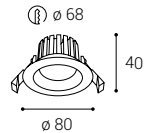

MAX 1

	#	W	K	lm		€***
	2231533	8	3.000	735	-	32 €
	2231533DT	8	3.000	735	TRIAC	52 €
	2231533D	8	3.000	735	DALI/PUSH	68 €
	2231543	8	4.000	735	-	32 €
	2231543DT	8	4.000	735	TRIAC	52 €
	2231543D	8	4.000	735	DALI/PUSH	68 €