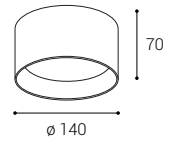

ZETA ON

ZETA ON M

1480351DT
1480351D

W
9-15*

K
3 CCT**

lm
770-1.350

TRIAC
DALI/PUSH

€***
62 €
98 €

W

3 - 7 m²

2 - 3 m

UGR
<19

CRI
90+

ZETA ON M

1480353DT
1480353D

W
9-15*

K
3 CCT**

lm
770-1.350

TRIAC
DALI/PUSH

€***
62 €
98 €

B

3 - 7 m²

2 - 3 m

UGR
<19

CRI
90+

RING

6480307

Color

€***
12 €

*ADJUSTABLE POWER

**3CCT SWITCH

*** Price without VAT
Preis ohne MwSt
Prezzo senza IVA
Cena bez DPH
Cena bez DPH