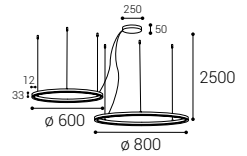

CIRCLE SET P-Z 2

	#	W	K	lm		€***
	3274653DT	104	2 CCT**	9.260	TRIAC	475 €
	3274653D	104	2 CCT**	9.260	DALI/PUSH	587 €