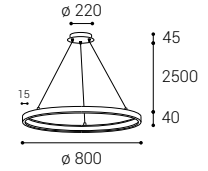

CIRO P-Z

CIRO 80 P-Z # W K lm €***

3275251DT
3275251D

60

2 CCT**

4.200

TRIAC
DALI/PUSH

270 €
320 €

W

< 20 m²

CIRO 80 P-Z # W K lm €***

3275253DT
3275253D

60

2 CCT**

4.200

TRIAC
DALI/PUSH

270 €
320 €

B

< 20 m²

CIRO 80 P-Z # W K lm €***

3275257DT
3275257D

60

2 CCT**

4.200

TRIAC
DALI/PUSH

270 €
320 €

G

< 20 m²

**2CCT SWITCH

Black canopy
Schwarzer Baldachin
Rosone nero
Černá rozeta
Čierna podstava

Gold canopy
Goldener Baldachin
Rosone oro
Zlatá rozeta
Zlatá podstava

*** Price without VAT
Preis ohne MwSt
Prezzo senza IVA
Cena bez DPH
Cena bez DPH