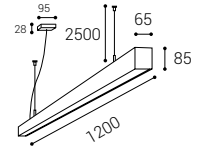

LINO II Z

LINO II 120 P-Z

	#	W	K	lm		€***
	3314251	21-32*	3 CCT**	2.940-4.480	-	231 €
	3314251D	32	3 CCT**	4.480	DALI/PUSH	278 €