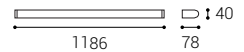

TONDA

TONDA 60 # W K lm €***

4070555

12

2 CCT**

960

-

120 €

C

160°

< 5 m²

IP 44

CRI 90+

TONDA 90 # W K lm €***

4070655

18

2 CCT**

1.440

-

140 €

C

160°

< 8 m²

IP 44

CRI 90+

TONDA 120 # W K lm €***

4070955

24

2 CCT**

1.920

-

160 €

C

160°

< 10 m²

IP 44

CRI 90+

**2CCT SWITCH

*** Price without VAT
Preis ohne MwSt
Prezzo senza IVA
Cena bez DPH
Cena bez DPH