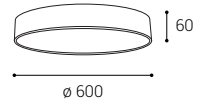

MONO SLIM

MONO SLIM 60

	#	W	K	lm		€***
	1274351	60	2 CCT**	4.200	-	140 €
	1274351DT	60	2 CCT**	4.200	TRIAC	198 €
	1274351D	60	2 CCT**	4.200	DALI/PUSH	268 €