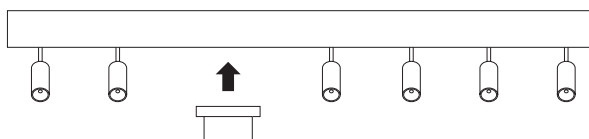

MAG TRACK 48V

MAG CONTROLLER

*** Price without VAT
Preis ohne MwSt
Prezzo senza IVA
Cena bez DPH
Cena bez DPH