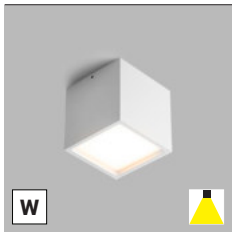

CUBE

CUBE	#	W	K	lm		€***

5111131

W 12

K 3.000

lm 500

-

€*** 98 €

< 4 m²

1 - 2 m