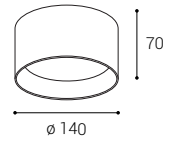

ZETA ON

ZETA ON M

1480351DT
1480351D

W
9-15*

K
3 CCT**

lm
770-1.350

TRIAC
DALI/PUSH

€***
62 €
98 €

W

3 - 7 m²

2 - 3 m

UGR
<19

CRI
90+

ZETA ON M

1480353DT
1480353D

W
9-15*

K
3 CCT**

lm
770-1.350

TRIAC
DALI/PUSH

€***
62 €
98 €

B

3 - 7 m²

2 - 3 m

UGR
<19

CRI
90+

RING

6480307

Color

€***
12 €

*ADJUSTABLE POWER

**3CCT SWITCH

*** Price without VAT
Preis ohne MwSt
Prezzo senza IVA
Cena bez DPH
Cena bez DPH