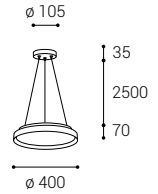

MOON P/N-Z

MOON 40 P/N-Z

#	W	K	lm		€***
3274851	30+6	2 CCT**	2.520	-	215 €
3274851DT	30+6	2 CCT**	2.520	TRIAC	268 €
3274851D	30+6	2 CCT**	2.520	DALI/PUSH	293 €

W

< 12 m²

MOON 40 P/N-Z

#	W	K	lm		€***
3274853	30+6	2 CCT**	2.520	-	215 €
3274853DT	30+6	2 CCT**	2.520	TRIAC	268 €
3274853D	30+6	2 CCT**	2.520	DALI/PUSH	293 €

B

< 12 m²