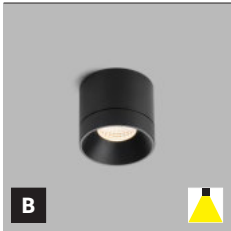

1110933

8

3.000

510

-

65 €

B

SATIN RING # €***