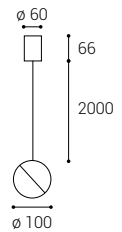

LOCO Z

	#	W	K	lm		€***
	3301033	10	3.000	900	-	115 €

*** Price without VAT
Preis ohne MwSt
Prezzo senza IVA
Cena bez DPH
Cena bez DPH