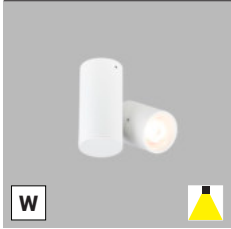

SPY

SPY # W K lm €***

1111231

4

3.000

250

-

65 €

W