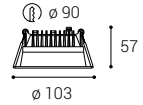

ZETA

ZETA XS

#	W	K	lm		€***
2250431	8-10*	3.000	800-1.000	-	40 €
2250431DT	10	3.000	1.000	TRIAC	58 €
2250431D	10	3.000	1.000	DALI/PUSH	76 €