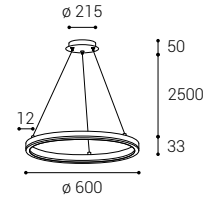

CIRCLE 60 P-Z

	#	W	K	lm		€***
	3270953DT	42	2 CCT**	3.740	TRIAC	233 €
	3270953D	42	2 CCT**	3.740	DALI/PUSH	276 €

B