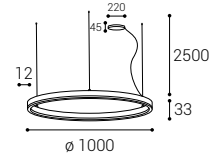

CIRCLE P-Z

CIRCLE 100 P-Z

#	W	K	lm		€***
3273451DT	80	2 CCT**	7.120	TRIAC	328 €
3273451D	80	2 CCT**	7.120	DALI/PUSH	414 €