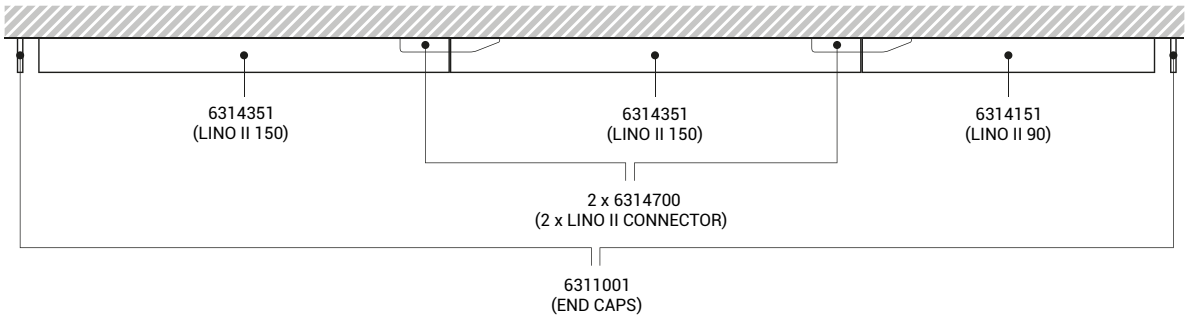

Suspended version | Hängende Version | Versione sospesa | Závěsná verze | Závěsná verzia

*** Price without VAT
 Preis ohne MwSt
 Prezzo senza IVA
 Cena bez DPH
 Cena bez DPH

LINO LASER SYSTEM

LINO LASER 120 # CCT €***