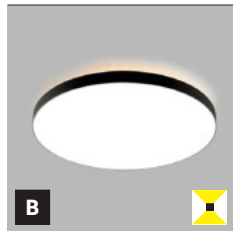

RINGO 80 P/N

#	W	K	lm		€***
1111333DT	70+6	3.000	6.300	TRIAC	968 €
1111333D	70+6	3.000	6.300	DALI/PUSH	898 €