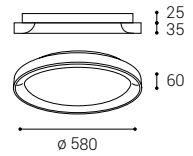

BELLA SLIM

BELLA SLIM 58

	#	W	K	lm		€***
	1273151	48	2 CCT**	3.360	-	215 €
	1273151DT	48	2 CCT**	3.360	TRIAC	251 €
	1273151D	48	2 CCT**	3.360	DALI/PUSH	269 €