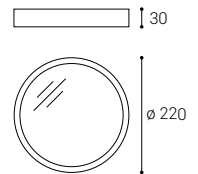

SLIM-R ON, L	#	W	K	lm		€***

	1183231	20	3.000	1.600	-	55 €
			< 8 m²			

SLIM-Q ON, S	#	W	K	lm		€***

	1183331	10	3.000	800	-	37 €
			< 4 m²