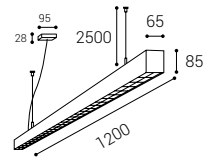

LINO LASER Z

LINO LASER 120 P-Z

#	W	K	lm		€***
3312333	24-32*	3.000	2.880-3.840	-	237 €
3312333D	32	3.000	3.840	DALI/PUSH	284 €
3312343	24-32*	4.000	2.880-3.840	-	237 €
3312343D	32	4.000	3.840	DALI/PUSH	284 €

B

< 15 m²

LINO LASER 120 P/N-Z

#	W	K	lm		€***
3312433	24-32*	3.000	2.880-3.840	-	259 €
3312433D	32	3.000	3.840	DALI/PUSH	306 €
3312443	24-32*	4.000	2.880-3.840	-	259 €
3312443D	32	4.000	3.840	DALI/PUSH	306 €

B

< 15 m²

*ADJUSTABLE POWER

*** Price without VAT
Preis ohne MwSt
Prezzo senza IVA
Cena bez DPH
Cena bez DPH