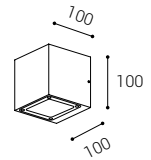

*** Price without VAT
Preis ohne MwSt
Prezzo senza IVA
Cena bez DPH
Cena bez DPH