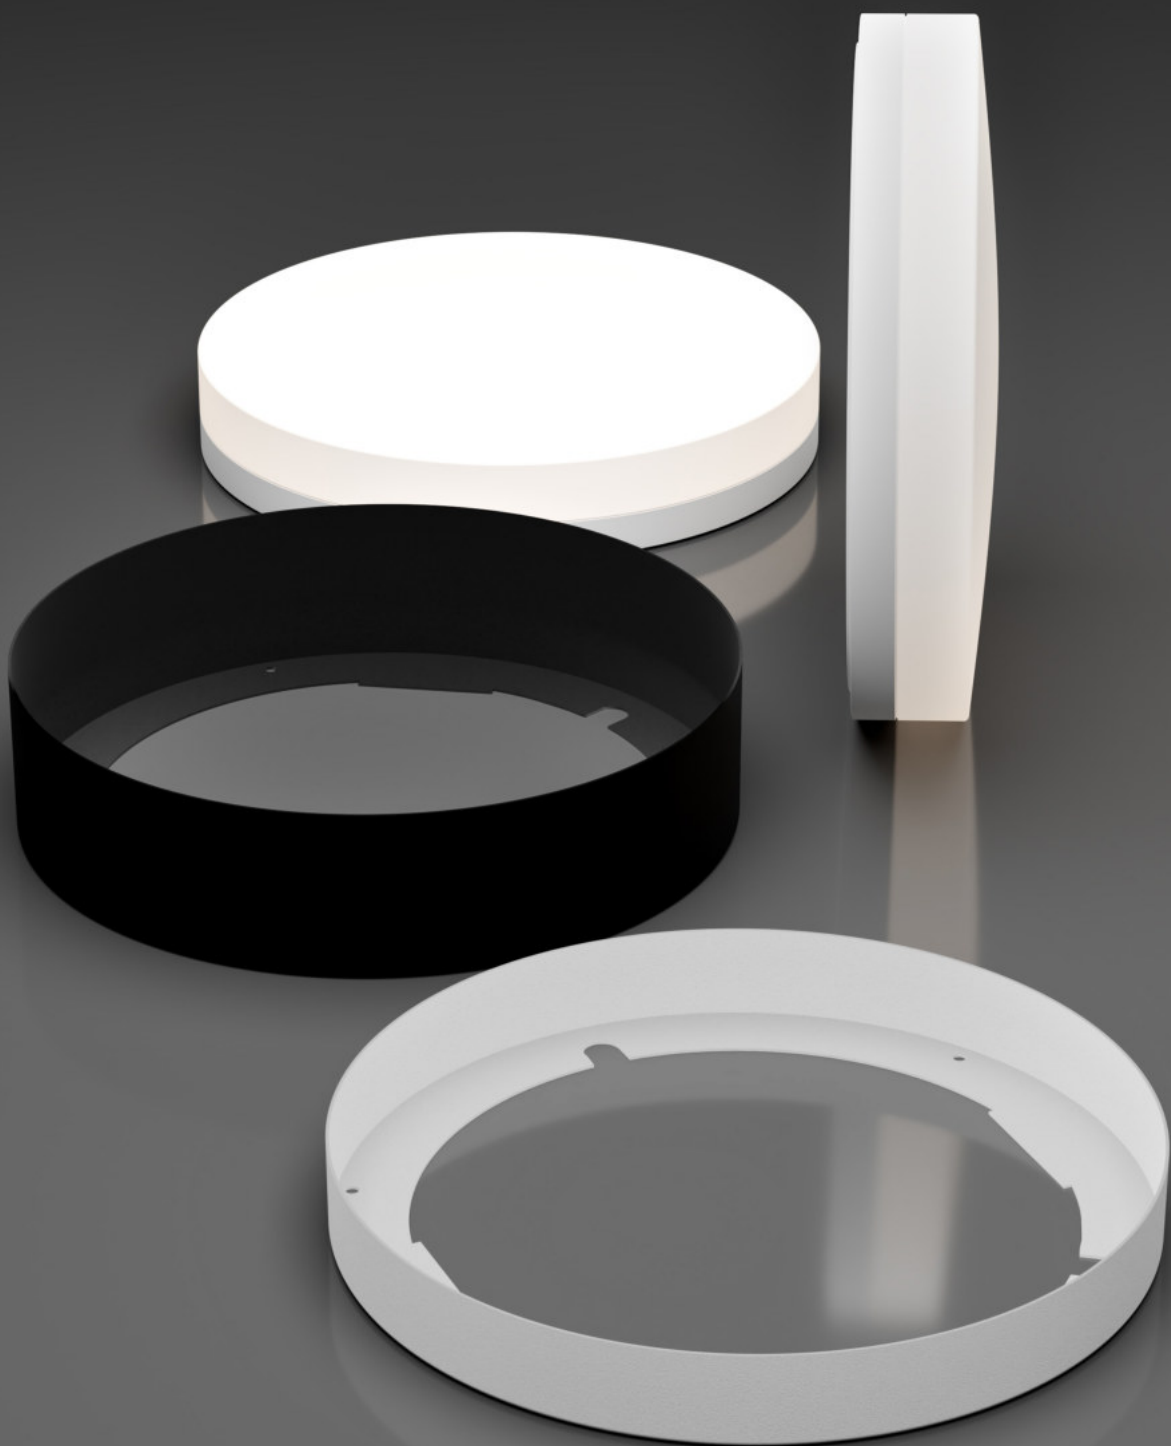

*** Price without VAT
Preis ohne MwSt
Prezzo senza IVA
Cena bez DPH
Cena bez DPH

YPSO

- EN** Round ceiling or wall light for surface mounting indoors with IP54 protection rating, equipped with SMD LED. Polycarbonate housing. Available in white color with accessories in white or black color.
Application: general lighting for residential or business premises (hallway, cupboards, pantry, entrance areas, toilet).
- DE** Runde Decken- oder Wandleuchte für die Aufbaumontage in Innenräumen mit Schutzart IP54, ausgestattet mit SMD-LED. Gehäuse aus Polycarbonat. Erhältlich in weißer Farbe mit Zubehör in weißer oder schwarzer Farbe.
Anwendung: Allgemeinbeleuchtung für Wohn- oder Geschäftsräume (Flur, Schränke, Speisekammer, Eingangsbereiche, Toilette).
- IT** Lampada rotonda da soffitto o da parete per montaggio a superficie in ambienti interni con grado di protezione IP54, dotata di SMD LED. Alloggiamento in policarbonato. Disponibile in colore bianco con accessori in colore bianco o nero.
Applicazione: illuminazione generale per locali residenziali o commerciali (corridoi, armadi, dispense, ingressi, servizi igienici).
- CZ** Kruhové stropní nebo nástěnné svítidlo pro povrchovou montáž v interiéru s krytím IP54, vybavené SMD LED. Svítidlo je vyrobeno z polykarbonátu. K dispozici v bílé barvě s příslušenstvím v bílé nebo černé barvě.
Použití: obecné osvětlení pro obytné nebo komerční prostory (chodby, skříně, komory, vstupní prostory, toalety).
- SK** Kruhové stropné alebo nástenné svietidlo na povrchovú montáž v interiéri s krytím IP54, vybavené SMD LED. Svietidlo je vyrobené z polykarbonátu. K dispozícii v bielej farbe s príslušenstvom v bielej alebo čiernej farbe.
Použitie: všeobecné osvetlenie pre obytné alebo komerčné priestory (chodby, skrine, komory, vstupné priestory, toalety).