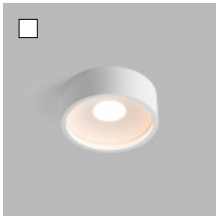

Diffused | Diffuss | Luce diffusa | Difuzní | Difúzne

PUCK 68