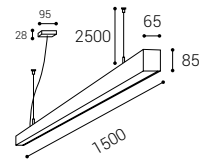

LINO II Z

LINO II 150 P-Z

#	W	K	lm		€***
3314351	37-49*	3 CCT**	5.180-6.860	-	266 €
3314351D	49	3 CCT**	6.860	DALI/PUSH	320 €

W

LINO II 150 P-Z

#	W	K	lm		€***
3314353	37-49*	3 CCT**	5.180-6.860	-	266 €
3314353D	49	3 CCT**	6.860	DALI/PUSH	320 €

B

LINO II 150 P/N-Z

#	W	K	lm		€***
3315051	37-49*	3 CCT**	5.180-6.860	-	306 €
3315051D	49	3 CCT**	6.860	DALI/PUSH	360 €

W

LINO II 150 P/N-Z

#	W	K	lm		€***
3315053	37-49*	3 CCT**	5.180-6.860	-	306 €
3315053D	49	3 CCT**	6.860	DALI/PUSH	360 €

B

*ADJUSTABLE POWER

**3CCT SWITCH

Ceiling p.158
Decke s.158
Soffitto p.158
Stropné str.158

*** Price without VAT
Preis ohne MwSt
Prezzo senza IVA
Cena bez DPH
Cena bez DPH