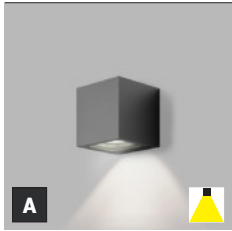

TOMY

TOMY 1	#	W	K	lm		€***

5132234

W 4,5

K 3.000

lm 450

-

75 €

A

35°

1 - 3 m

IP 65

CRI 80+