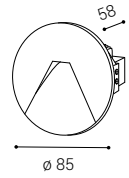

WALK II

WALK II R # W K lm €***

2390551

3

3 CCT**

120

25 €

W

WALK II R # W K lm €***

2390553

3

3 CCT**

120

25 €

B

WALK II Q # W K lm €***

2390651

3

3 CCT**

120

25 €

W

WALK II Q # W K lm €***

2390653

3

3 CCT**

120

25 €

B

**3CCT SWITCH

WALL BOX

Included
Inklusive
Incluso
V balení
V balení

*** Price without VAT
Preis ohne MwSt
Prezzo senza IVA
Cena bez DPH
Cena bez DPH