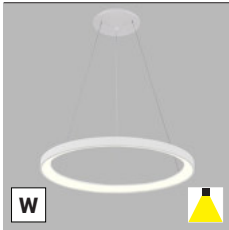

BELLA SLIM P-Z

BELLA SLIM 78 P-Z # W K lm €***

3271951DT
3271951D

60

2 CCT**

4.200

TRIAC
DALI/PUSH

376 €
432 €

W

< 20 m²