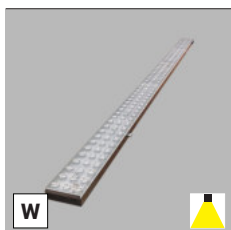

XENO IP54

XENO IP54 LED 150 # W K lm €***