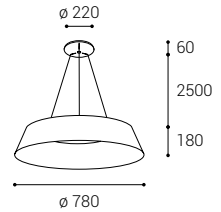

KATY 78 Z

#	W	K	lm		€***
3272858	80	2 CCT**	4.400	-	398 €
3272858DT	80	2 CCT**	4.400	TRIAC	478 €
3272858D	80	2 CCT**	4.400	DALI/PUSH	510 €

CF

< 25 m²