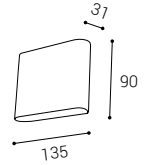

FLAT II

FLAT II S # W K lm €***

5234751

W 2x3

K 3 CCT**

lm 2x340

-

€*** 60 €

W

160°

1 - 3 m

IP 65

CRI 90+

FLAT II S # W K lm €***

5234754

W 2x3

K 3 CCT**

lm 2x340

-

€*** 60 €

A

160°

1 - 3 m

IP 65

CRI 90+

FLAT II L # W K lm €***

5234851

W 2x5

K 3 CCT**

lm 2x565

-

€*** 72 €

W

160°

2 - 6 m

IP 65

CRI 90+

FLAT II L # W K lm €***

5234854

W 2x5

K 3 CCT**

lm 2x565

-

€*** 72 €

A

160°

2 - 6 m

IP 65

CRI 90+

**3CCT SWITCH

*** Price without VAT
Preis ohne MwSt
Prezzo senza IVA
Cena bez DPH
Cena bez DPH