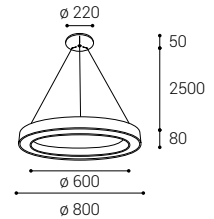

SATURN 80 P-Z

	#	W	K	lm		€***
	3270831	80	3.000	4.200	-	342 €
	3270831DT	80	3.000	4.200	DALI/PUSH	422 €
	3270831D	80	3.000	4.200	TRIAC	454 €
	3270841	80	4.000	4.400	-	342 €
	3270841DT	80	4.000	4.400	DALI/PUSH	422 €
	3270841D	80	4.000	4.400	TRIAC	454 €