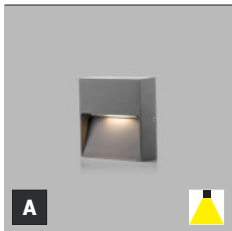

STEP ON Q S	#	W	K	lm		€***

5130534

W 3

K 3.000

lm 175

€*** 45 €