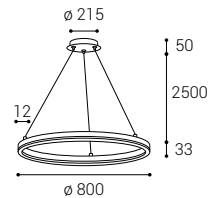

CIRCLE 80 P-Z

	#	W	K	lm		€***
	3271053DT	62	2 CCT**	5.540	TRIAC	306 €
	3271053D	62	2 CCT**	5.540	DALI/PUSH	356 €

B