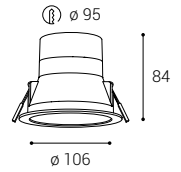

ZERO II

ZERO II M # W K lm €***

2236651DT

6

3 CCT**

660

TRIAC

22 €

W

ZERO II M # W K lm €***

2236653DT

6

3 CCT**

660

TRIAC

22 €

B

ZERO II XL # W K lm €***

2236751DT

8

3 CCT**

880

TRIAC

25 €

W

ZERO II XL # W K lm €***

2236753DT

8

3 CCT**

880

TRIAC

25 €

B

**3CCT SWITCH

*** Price without VAT
Preis ohne MwSt
Prezzo senza IVA
Cena bez DPH
Cena bez DPH