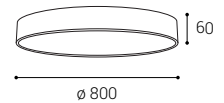

MONO SLIM 80

	#	W	K	lm		€***
	1274453	80	2 CCT**	5.600	-	210 €
	1274453DT	80	2 CCT**	5.600	TRIAC	268 €
	1274453D	80	2 CCT**	5.600	DALI/PUSH	338 €

PRISMATIC DIFFUSER

#	€***
0380300	42 €