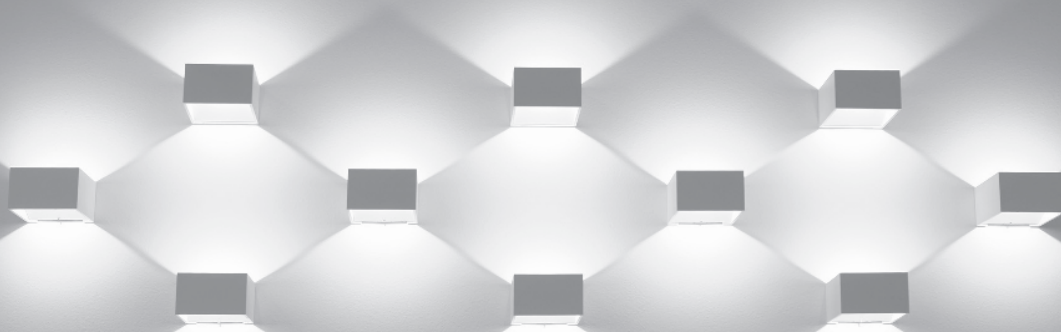

1. **EN** Series of wall light fitting for interior mounting, equipped with COB LED. Housing made of aluminium. Available in 2 different styles and in white color.
   Application: decorative interior lighting (rooms, hallway, stairways, aisles).
2. **DE** Serie von Wandleuchten für die Innenmontage, ausgestattet mit COB-LED. Gehäuse aus Aluminium. Verfügbar in 2 verschiedenen Stilen und in weißer Farbe.
   Anwendung: Dekorative Innenbeleuchtung (Zimmer, Flur, Treppen, Gänge).
3. **IT** Serie di apparecchi da parete per montaggio in interni, equipaggiati con COB LED. Alloggiamento in alluminio. Disponibile in 2 stili diversi e nel colore bianco.
   Applicazione: illuminazione decorativa interna (stanze, corridoi, scale, corridoi).
4. **CZ** Řada nástěnných svítidel určeno pro montáž do interiéru. Světelný zdroj – COB LED. Svítidlo je vyrobeno z hliníku. K dispozici ve 2 různých stylech a bílé barvě.
   Použití: dekorativní interiérové osvětlení (pokoje, chodba, schodiště).
5. **SK** Rad nástenných svietidiel určených pre montáž do interiéru. Svetelný zdroj – COB LED. Svetidlo je vyrobené z hliníka. K dispozícii v 2 rôznych štýloch a bielej farbe.
   Použitie: dekoratívne interiérové osvetlenie (izby, chodba, schodisko).