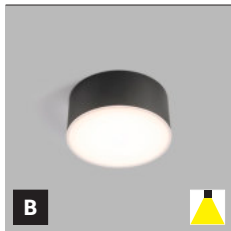

BUTTON II

#	W	K	lm		€***
1010153	6-12*	2 CCT**	600-1.200	-	75 €
1010153DT	12	2 CCT**	1.200	TRIAC	100 €
1010153D	12	2 CCT**	1.200	DALI/PUSH	123 €

B

3 - 6 m²