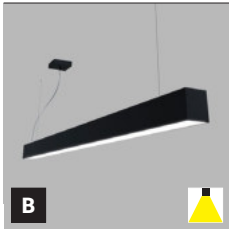

LINO II 150 P-Z

#	W	K	lm		€***
3314353	37-49*	3 CCT**	5.180-6.860	-	266 €
3314353D	49	3 CCT**	6.860	DALI/PUSH	320 €

B