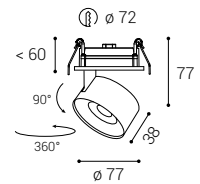

KLIP	#	W	K	lm		€***
	21507231	11	2.700	770	-	65 €
	21507231DT	11	2.700	770	TRIAC	85 €
	21507231D	11	2.700	770	DALI/PUSH	101 €
	21507331	11	3.000	770	-	65 €
	21507331DT	11	3.000	770	TRIAC	85 €
	21507331D	11	3.000	770	DALI/PUSH	101 €