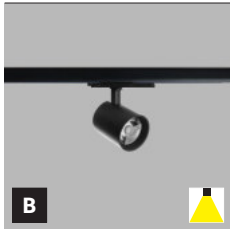

6091633	25-32*	3.000	2.250 - 2.900	-	75 €
6091633D	32	3.000	2.900	DALI/PUSH	125 €
6091643	25-32*	4.000	2.250 - 2.900	-	75 €
6091643D	32	4.000	2.900	DALI/PUSH	125 €

OPTICS # €***