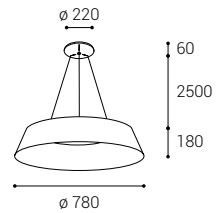

KATY Z

KATY 78 Z

#	W	K	lm		€***
3272851	80	2 CCT**	4.400	-	398 €
3272851DT	80	2 CCT**	4.400	TRIAC	478 €
3272851D	80	2 CCT**	4.400	DALI/PUSH	510 €

W

< 25 m²

KATY 78 Z

#	W	K	lm		€***
3272853	80	2 CCT**	4.400	-	398 €
3272853DT	80	2 CCT**	4.400	TRIAC	478 €
3272853D	80	2 CCT**	4.400	DALI/PUSH	510 €

B

< 25 m²

KATY 78 Z

#	W	K	lm		€***
3272858	80	2 CCT**	4.400	-	398 €
3272858DT	80	2 CCT**	4.400	TRIAC	478 €
3272858D	80	2 CCT**	4.400	DALI/PUSH	510 €

CF

< 25 m²

**2CCT SWITCH

Black canopy
Schwarzer Baldachin
Rosone nero
Černá rozeta
Čierna podstava

*** Price without VAT
Preis ohne MwSt
Prezzo senza IVA
Cena bez DPH
Cena bez DPH