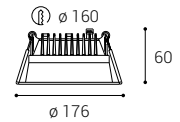

ZETA M

	#	W	K	lm		€***
	2250633	18-25*	3.000	1.800-2.500	-	78 €
	2250633DT	25	3.000	2.500	TRIAC	103 €
	2250633D	25	3.000	2.500	DALI/PUSH	112 €
	2250643	18-25*	4.000	1.800-2.500	-	78 €
	2250643DT	25	4.000	2.500	TRIAC	103 €
	2250643D	25	4.000	2.500	DALI/PUSH	112 €