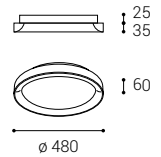

BELLA SLIM

BELLA SLIM 48

#	W	K	lm		€***
1271651	38	2 CCT**	2.660	-	168 €
1271651DT	38	2 CCT**	2.660	TRIAC	200 €
1271651D	38	2 CCT**	2.660	DALI/PUSH	211 €