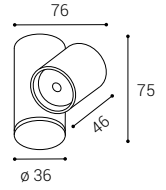

SPY

SPY # W K lm €***

1111231

4

3.000

250

-

65 €

W

SPY # W K lm €***

1111233

4

3.000

250

-

65 €

B

*** Price without VAT
Preis ohne MwSt
Prezzo senza IVA
Cena bez DPH
Cena bez DPH