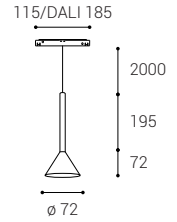

MAG KONO Z | OCCO Z | LOCO Z

MAG KONO Z | OCCO Z | LOCO Z

MAG KONO Z

#	W	K	lm		€***
6490133	6	3.000	360	-	45 €
6490133D	6	3.000	360	DALI	77 €
6490143	6	4.000	360	-	45 €
6490143D	6	4.000	360	DALI	77 €

B

< 1 m²