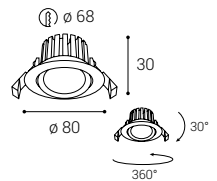

*** Price without VAT
Preis ohne MwSt
Prezzo senza IVA
Cena bez DPH
Cena bez DPH

- EN Round and rotatable recessed luminaire for indoor installation. Housing made of aluminum. Available in color: chrome, white or black.
Application: general or accent lighting for residential or commercial premises (hallways, cupboards, entrance areas, bars, libraries).
- DE Runde und drehbare Einbauleuchte für die Innenmontage. Gehäuse aus Aluminium. Erhältlich in Farbe: Chrom, Weiß oder Schwarz.
Anwendung: Allgemein- oder Akzentbeleuchtung für Wohn- oder Geschäftsräume (Flur, Schränke, Eingangsbereiche, Bar, Bibliotheken).
- IT Lampada da incasso rotonda e ruotabile per installazione in interni. Corpo in alluminio. Disponibile nei colori: cromo, bianco o nero.
Applicazione: illuminazione generale o d'accento per locali residenziali o commerciali (corridoi, armadi, aree d'ingresso, bar, biblioteche).
- CZ Kruhové a otočné zapuštěné světlo určené pro montáž do interiéru. Svítidlo je vyrobeno z hliníku. Dostupné v barvě: chrom, bílá nebo černá.
Použití: všeobecné nebo akcentační osvětlení pro obytné nebo komerční prostory (chodby, kuchyně, vstupní prostory, bary, knihovny).
- SK Kruhové a otočné zapustené svetlo určené pre montáž do interiéru. Svietidlo je vyrobené z hliníka. Dostupné vo farbe: chróm, biela alebo čierna.
Použitie: všeobecné alebo akcentačné osvetlenie pre obytné alebo komerčné priestory (chodby, kuchyne, vstupné priestory, bary, knižnice).