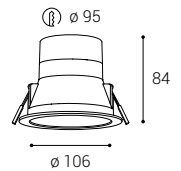

ZERO II

ZERO II M # W K lm €***

2236651DT

6

3 CCT**

660

TRIAC

22 €

W

ZERO II M # W K lm €***

2236653DT

6

3 CCT**

660

TRIAC

22 €

B

ZERO II XL # W K lm €***

2236751DT

8

3 CCT**

880

TRIAC

25 €

W

ZERO II XL # W K lm €***

2236753DT

8

3 CCT**

880

TRIAC

25 €

B

**3CCT SWITCH

*** Price without VAT
Preis ohne MwSt
Prezzo senza IVA
Cena bez DPH
Cena bez DPH