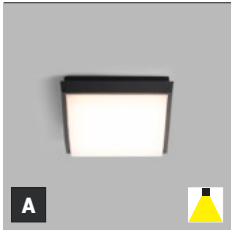

QUADO

QUADO S # W K lm €***

5130834

W 10

K 3.000

lm 800

-

€*** 75 €

< 5 m²

QUADO L # W K lm €***