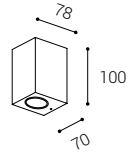

ROMY

ROMY 1	#	W	K	lm		€***

5132004

GU10

-

-

-

48 €

IP 65

ROMY 2	#	W	K	lm		€***

5132104

2xGU10

-

-

-

58 €

IP 65

*** Price without VAT
Preis ohne MwSt
Prezzo senza IVA
Cena bez DPH
Cena bez DPH