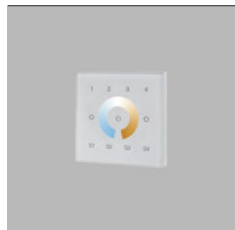

SR-ZG9001T4-CCT-EU

tune white option

Dimmer **4-channel** tunable white remote control that allows tunable control of white and dimming. Works with **Zigbee LED2** lights. It is possible to save 4 light scenes. Only one remote control can be paired with one luminaire. **230V** is required to power the device. Installation in the installation box **KU 68**. Range indoor **30m**.

Dimmer **4-Kanal** Tunable White-Fernbedienung, die eine einstellbare Steuerung von Weiß und Dimmen ermöglicht. Funktioniert mit **Zigbee LED2**-Leuchten. Es ist möglich, 4 Lichtszenen zu speichern. Es kann nur eine Fernbedienung mit einer Leuchte gekoppelt werden. Für die Stromversorgung des Geräts sind **230 V** erforderlich. Einbau in die Installationsdose **KU 68**. Reichweite im Innenbereich **30m**.

Dimmer Telecomando bianco sintonizzabile a **4 canali** che consente il controllo sintonizzabile del bianco e dell'attenuazione. Funziona con le luci **Zigbee LED2**. È possibile salvare 4 scenari luminosi. È possibile associare un solo telecomando a un apparecchio di illuminazione. Per alimentare il dispositivo è necessaria una tensione di **230 V**. Installazione nella scatola di installazione **KU 68**. Portata interna **30 m**.

Stmívač **4-kanalový** Tunable white diaľkový ovladač, který umožňuje změnu teploty barvy a stmívání. Funguje se světlými **Zigbee LED2**. Lze uložit 4 světelné scény. S jednou svítílnou lze spárovat pouze jeden diaľkový ovladač. K napájení zařízení je zapotřebí napětí **230 V**. Montáž do instalační krabice **KU 68**. Dosah indor **30m**.

Stmievateľ **4-kanalový** Tunable white diaľkové ovládanie, ktorý umožňuje zmenu teploty farby a stmievania. Funguje so svetlami **Zigbee LED2**. Je možné uložiť 4 svetelné scény. S jedným svietidlom je možné spárovať iba jeden diaľkový ovladač. Na napájanie zariadenia je potrebné napätie **230 V**. Montáž do inštaláčnej krabice **KU 68**. Dosah indor **30m**.

99 €