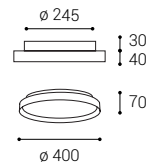

MOON

MOON 40

#	W	K	lm		€***
1274851	30+6	2 CCT**	2.520	-	168 €
1274851DT	30+6	2 CCT**	2.520	TRIAC	217 €
1274851D	30+6	2 CCT**	2.520	DALI/PUSH	246 €

W

< 15 m²

MOON 40

#	W	K	lm		€***
1274853	30+6	2 CCT**	2.520	-	168 €
1274853DT	30+6	2 CCT**	2.520	TRIAC	217 €
1274853D	30+6	2 CCT**	2.520	DALI/PUSH	246 €

B

< 15 m²

MOON 40

#	W	K	lm		€***
12748537	30+6	2 CCT**	2.520	-	168 €
12748537DT	30+6	2 CCT**	2.520	TRIAC	217 €
12748537D	30+6	2 CCT**	2.520	DALI/PUSH	246 €

B

CH

< 15 m²

MOON 40

#	W	K	lm		€***
1274857	30+6	2 CCT**	2.520	-	168 €
1274857DT	30+6	2 CCT**	2.520	TRIAC	217 €
1274857D	30+6	2 CCT**	2.520	DALI/PUSH	246 €

G

< 15 m²

**2CCT SWITCH

*** Price without VAT
Preis ohne MwSt
Prezzo senza IVA
Cena bez DPH
Cena bez DPH