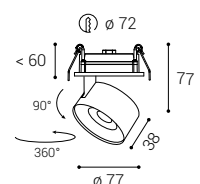

KLIP	#	W	K	lm		€***
	21507213	11	2.700	770	-	65 €
	21507213DT	11	2.700	770	TRIAC	85 €
	21507213D	11	2.700	770	DALI/PUSH	101 €
	21507313	11	3.000	770	-	65 €
	21507313DT	11	3.000	770	TRIAC	85 €
	21507313D	11	3.000	770	DALI/PUSH	101 €