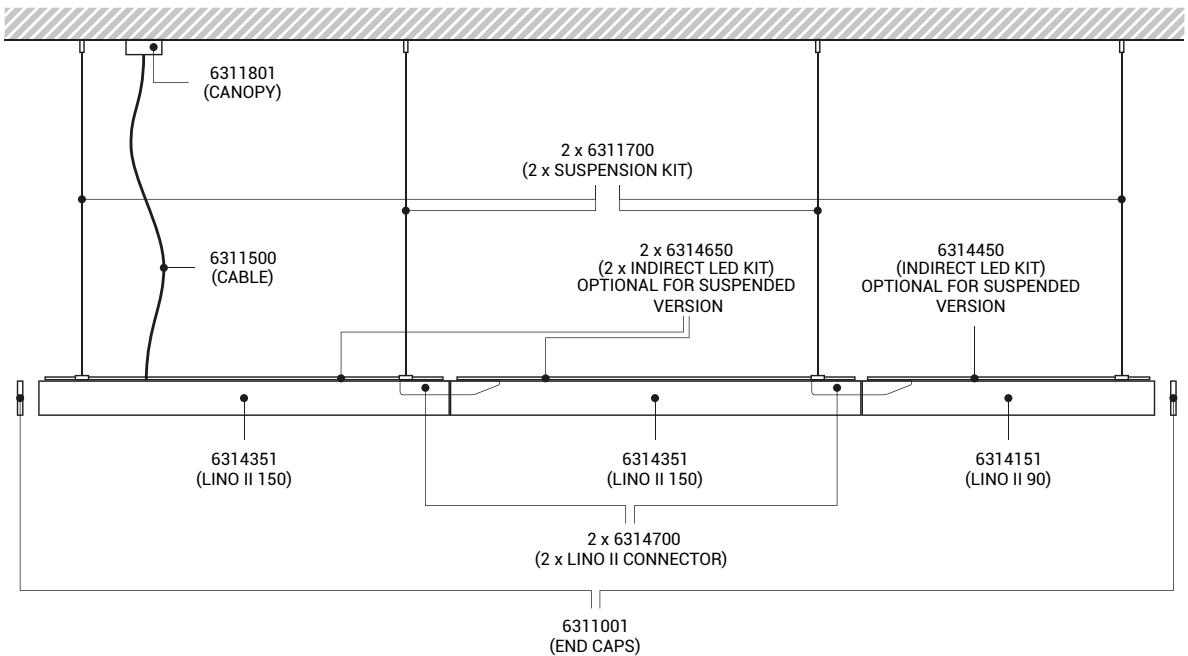

Suspended version | Hängende Version | Versione sospesa | Závěsná verze | Závěsná verzia

*** Price without VAT
 Preis ohne MwSt
 Prezzo senza IVA
 Cena bez DPH
 Cena bez DPH

LINO LASER SYSTEM

LINO LASER 120 # CCT €***