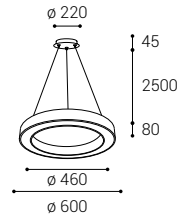

SATURN SLIM P-Z

SATURN SLIM 60 P-Z

	#	W	K	lm		€***
	3273851DT	50	2 CCT**	3.700	TRIAC	270 €
	3273851D	50	2 CCT**	3.700	DALI/PUSH	326 €