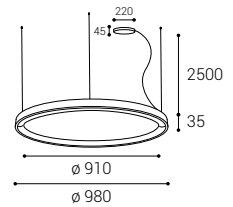

BELLA SLIM 98 P-Z

	#	W	K	lm		€***
	3273358DT	80	2 CCT**	5.600	TRIAC	478 €
	3273358D	80	2 CCT**	5.600	DALI/PUSH	564 €