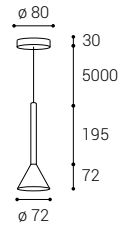

KONO Z | OCCO Z | LOCO Z

KONO Z

	#	W	K	lm		€***
	3490633	3	3.000	180	-	52 €
	3490633DT	3	3.000	180	TRIAC	74 €
	3490633D	3	3.000	180	DALI/PUSH	90 €