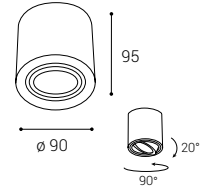

ROLL | BOX

ROLL # W K lm €***

1160231

6

3.000

530

60 €

W

BOX # W K lm €***

1160131

6

3.000

530

75 €

W

*** Price without VAT
Preis ohne MwSt
Prezzo senza IVA
Cena bez DPH
Cena bez DPH