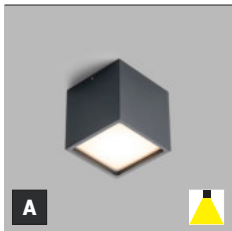

CUBE	#	W	K	lm		€***

5111134

W 12

K 3.000

lm 500

-

€*** 98 €

< 4 m²

1 - 2 m