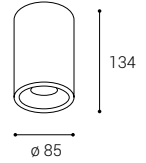

TUBUS B

TUBUS B

	#	W	K	lm		€***
 W	1150521	9	2.700	735	-	77 €
	1150521DT	9	2.700	735	TRIAC	99 €
	1150521D	9	2.700	735	DALI/PUSH	122 €
	1150531	9	3.000	735	-	77 €
	1150531DT	9	3.000	735	TRIAC	99 €
	1150531D	9	3.000	735	DALI/PUSH	122 €
	1150541	9	4.000	820	-	77 €
	1150541DT	9	4.000	820	TRIAC	99 €
	1150541D	9	4.000	820	DALI/PUSH	122 €