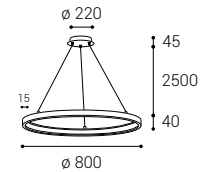

CIRO P-Z

CIRO 80 P-Z # W K lm €***

3275251DT
3275251D

60

2 CCT**

4.200

TRIAC
DALI/PUSH

270 €
320 €

W

< 20 m²

CIRO 80 P-Z # W K lm €***

3275253DT
3275253D

60

2 CCT**

4.200

TRIAC
DALI/PUSH

270 €
320 €

B

< 20 m²

CIRO 80 P-Z # W K lm €***

3275257DT
3275257D

60

2 CCT**

4.200

TRIAC
DALI/PUSH

270 €
320 €

G

< 20 m²

**2CCT SWITCH

Black canopy
Schwarzer Baldachin
Rosone nero
Černá rozeta
Čierna podstava

Gold canopy
Goldener Baldachin
Rosone oro
Zlatá rozeta
Zlatá podstava

*** Price without VAT
Preis ohne MwSt
Prezzo senza IVA
Cena bez DPH
Cena bez DPH