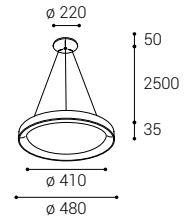

BELLA SLIM P-Z

BELLA SLIM 48 P-Z

#	W	K	lm		€***
3271851	38	2 CCT**	2.660	-	178 €
3271851DT	38	2 CCT**	2.660	TRIAC	210 €
3271851D	38	2 CCT**	2.660	DALI/PUSH	234 €

W

< 15 m²

BELLA SLIM 48 P-Z

#	W	K	lm		€***
3271853	38	2 CCT**	2.660	-	178 €
3271853DT	38	2 CCT**	2.660	TRIAC	210 €
3271853D	38	2 CCT**	2.660	DALI/PUSH	234 €

B

< 15 m²

BELLA SLIM 48 P-Z

#	W	K	lm		€***
3271858	38	2 CCT**	2.660	-	178 €
3271858DT	38	2 CCT**	2.660	TRIAC	210 €
3271858D	38	2 CCT**	2.660	DALI/PUSH	234 €

CF

< 15 m²

**2CCT SWITCH

Black canopy
Schwarzer Baldachin
Rosone nero
Černá rozeta
Čierna podstava

*** Price without VAT
Preis ohne MwSt
Prezzo senza IVA
Cena bez DPH
Cena bez DPH