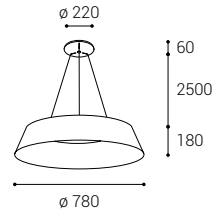

KATY Z

KATY 78 Z

#	W	K	lm		€***
3272851	80	2 CCT**	4.400	-	398 €
3272851DT	80	2 CCT**	4.400	TRIAC	478 €
3272851D	80	2 CCT**	4.400	DALI/PUSH	510 €

W

< 25 m²

KATY 78 Z

#	W	K	lm		€***
3272853	80	2 CCT**	4.400	-	398 €
3272853DT	80	2 CCT**	4.400	TRIAC	478 €
3272853D	80	2 CCT**	4.400	DALI/PUSH	510 €

B

< 25 m²