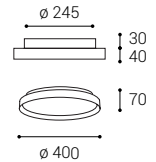

MOON 40

#	W	K	lm		€***
12748537	30+6	2 CCT**	2.520	-	168 €
12748537DT	30+6	2 CCT**	2.520	TRIAC	217 €
12748537D	30+6	2 CCT**	2.520	DALI/PUSH	246 €

B

CH

< 15 m²