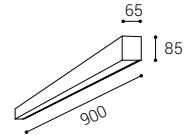

LINO II 90 P

#	W	K	lm		€***
1314153	18-24*	3 CCT**	2.520-3.360	-	156 €
1314153D	24	3 CCT**	3.360	DALI/PUSH	216 €