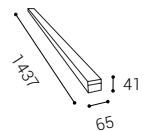

XENO

XENO LED 150 # W K lm €***

6350141D

25-75*

4.000

4.000-12.000

DALI

120 €

W

< 50 m²

XENO LED 150 # W K lm €***

6351441D

25-75*

4.000

4.000-12.000

DALI

120 €

W

< 50 m²

XENO LED 150 EM # W K lm €***

6350241DEM90

25-75*

4.000

4.000-12.000

DALI

220 €

W

< 50 m²

XENO LED 150 EM # W K lm €***

6350241DEM120

25-75*

4.000

4.000-12.000

DALI

220 €

W

< 50 m²

*ADJUSTABLE POWER