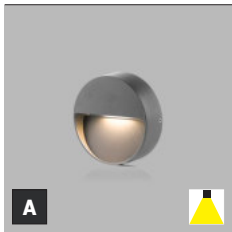

STEP ON

STEP ON R	#	W	K	lm		€***

5130434

W 3

K 3.000

lm 175

€*** 45 €