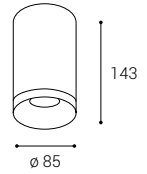

TUBUS A

TUBUS A	#	W	K	lm		€***
 W	1150421	9	2.700	735	-	77 €
	1150421DT	9	2.700	735	TRIAC	99 €
	1150421D	9	2.700	735	DALI/PUSH	122 €
	1150431	9	3.000	735	-	77 €
	1150431DT	9	3.000	735	TRIAC	99 €
	1150431D	9	3.000	735	DALI/PUSH	122 €
	1150441	9	4.000	820	-	77 €
	1150441DT	9	4.000	820	TRIAC	99 €
	1150441D	9	4.000	820	DALI/PUSH	122 €