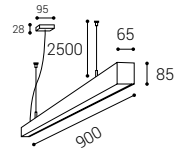

LINO II 90 P/N-Z

	#	W	K	lm		€***
	3314851	18-24*	3 CCT**	2.520-3.360	-	216 €
	3314851D	24	3 CCT**	3.360	DALI/PUSH	276 €