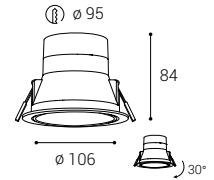

ZERO II TILT

ZERO II TILT # W K lm €***

2236851DT

8

3 CCT**

880

TRIAC

25 €

W

ZERO II TILT # W K lm €***

2236853DT

8

3 CCT**

880

TRIAC

25 €

B

**3CCT SWITCH

*** Price without VAT
Preis ohne MwSt
Prezzo senza IVA
Cena bez DPH
Cena bez DPH